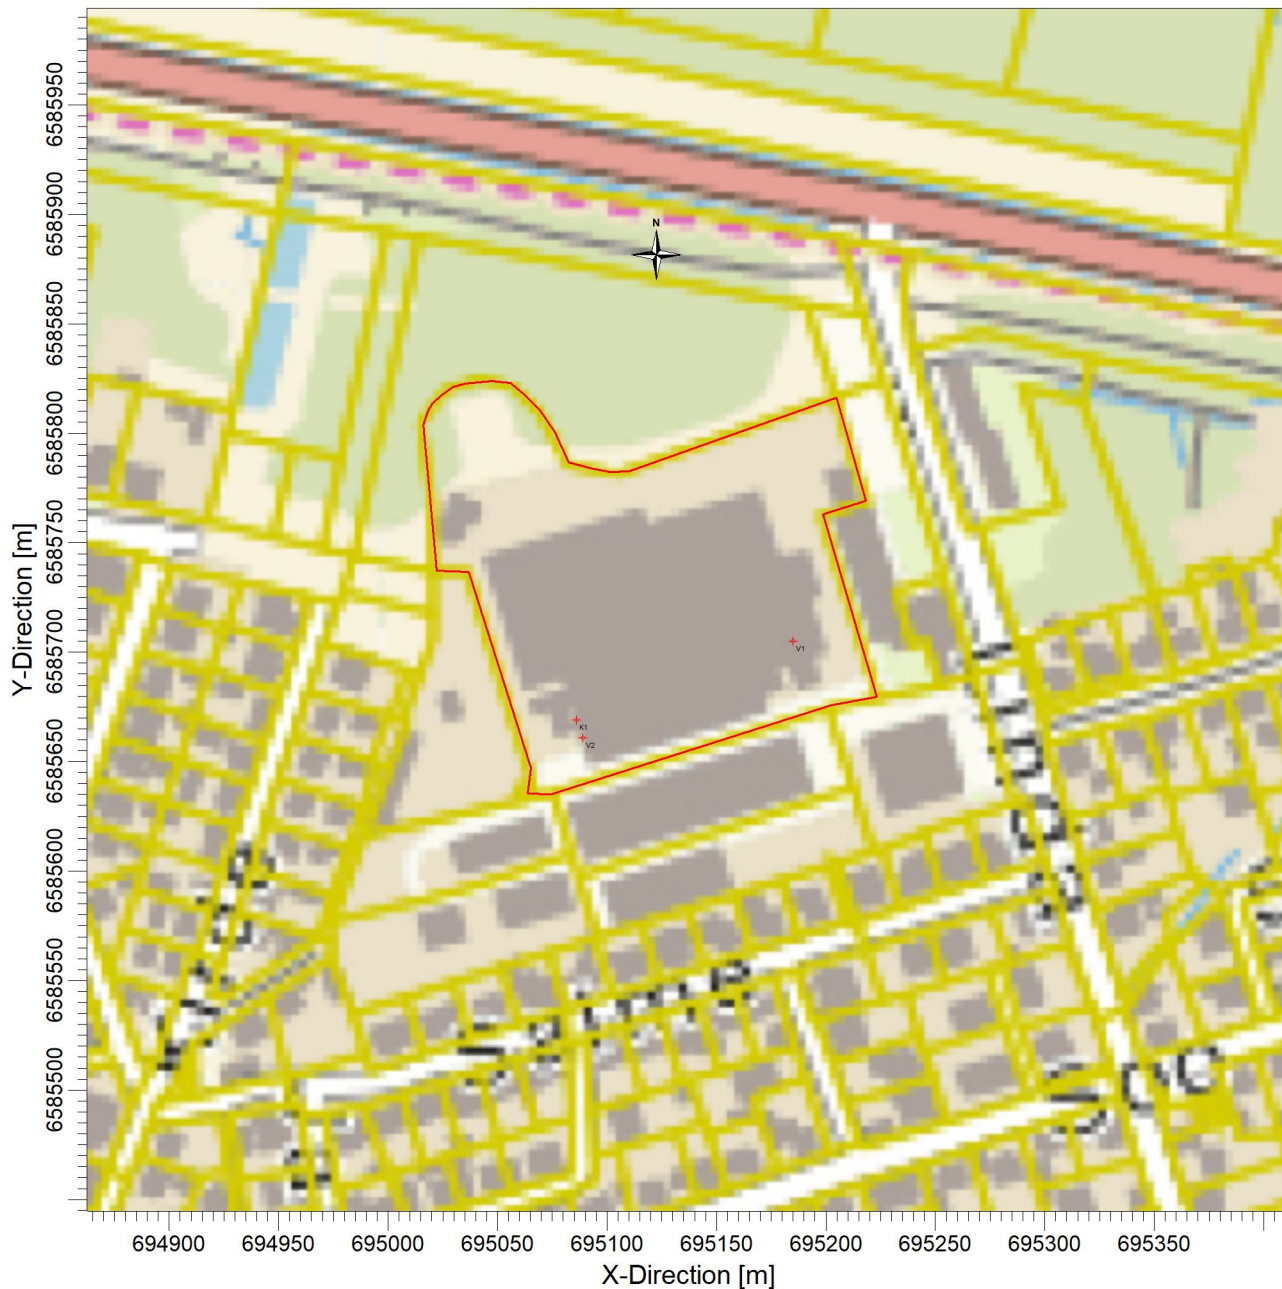

Projekti nimi:

**Farmi Piimatööstus AS
Asendiplaan**

Kommentaariid:

Linda tn 15, Jõhvi linn, Jõhvi vald,
Ida-Viru maakond

Heiteallikad:

3

Ettevõtte nimi:

LEMMA OÜ

Retseptorid:

4927

Koostaja:

Ain Tõnts

SCALE:

1:3,456

0

0.1 km