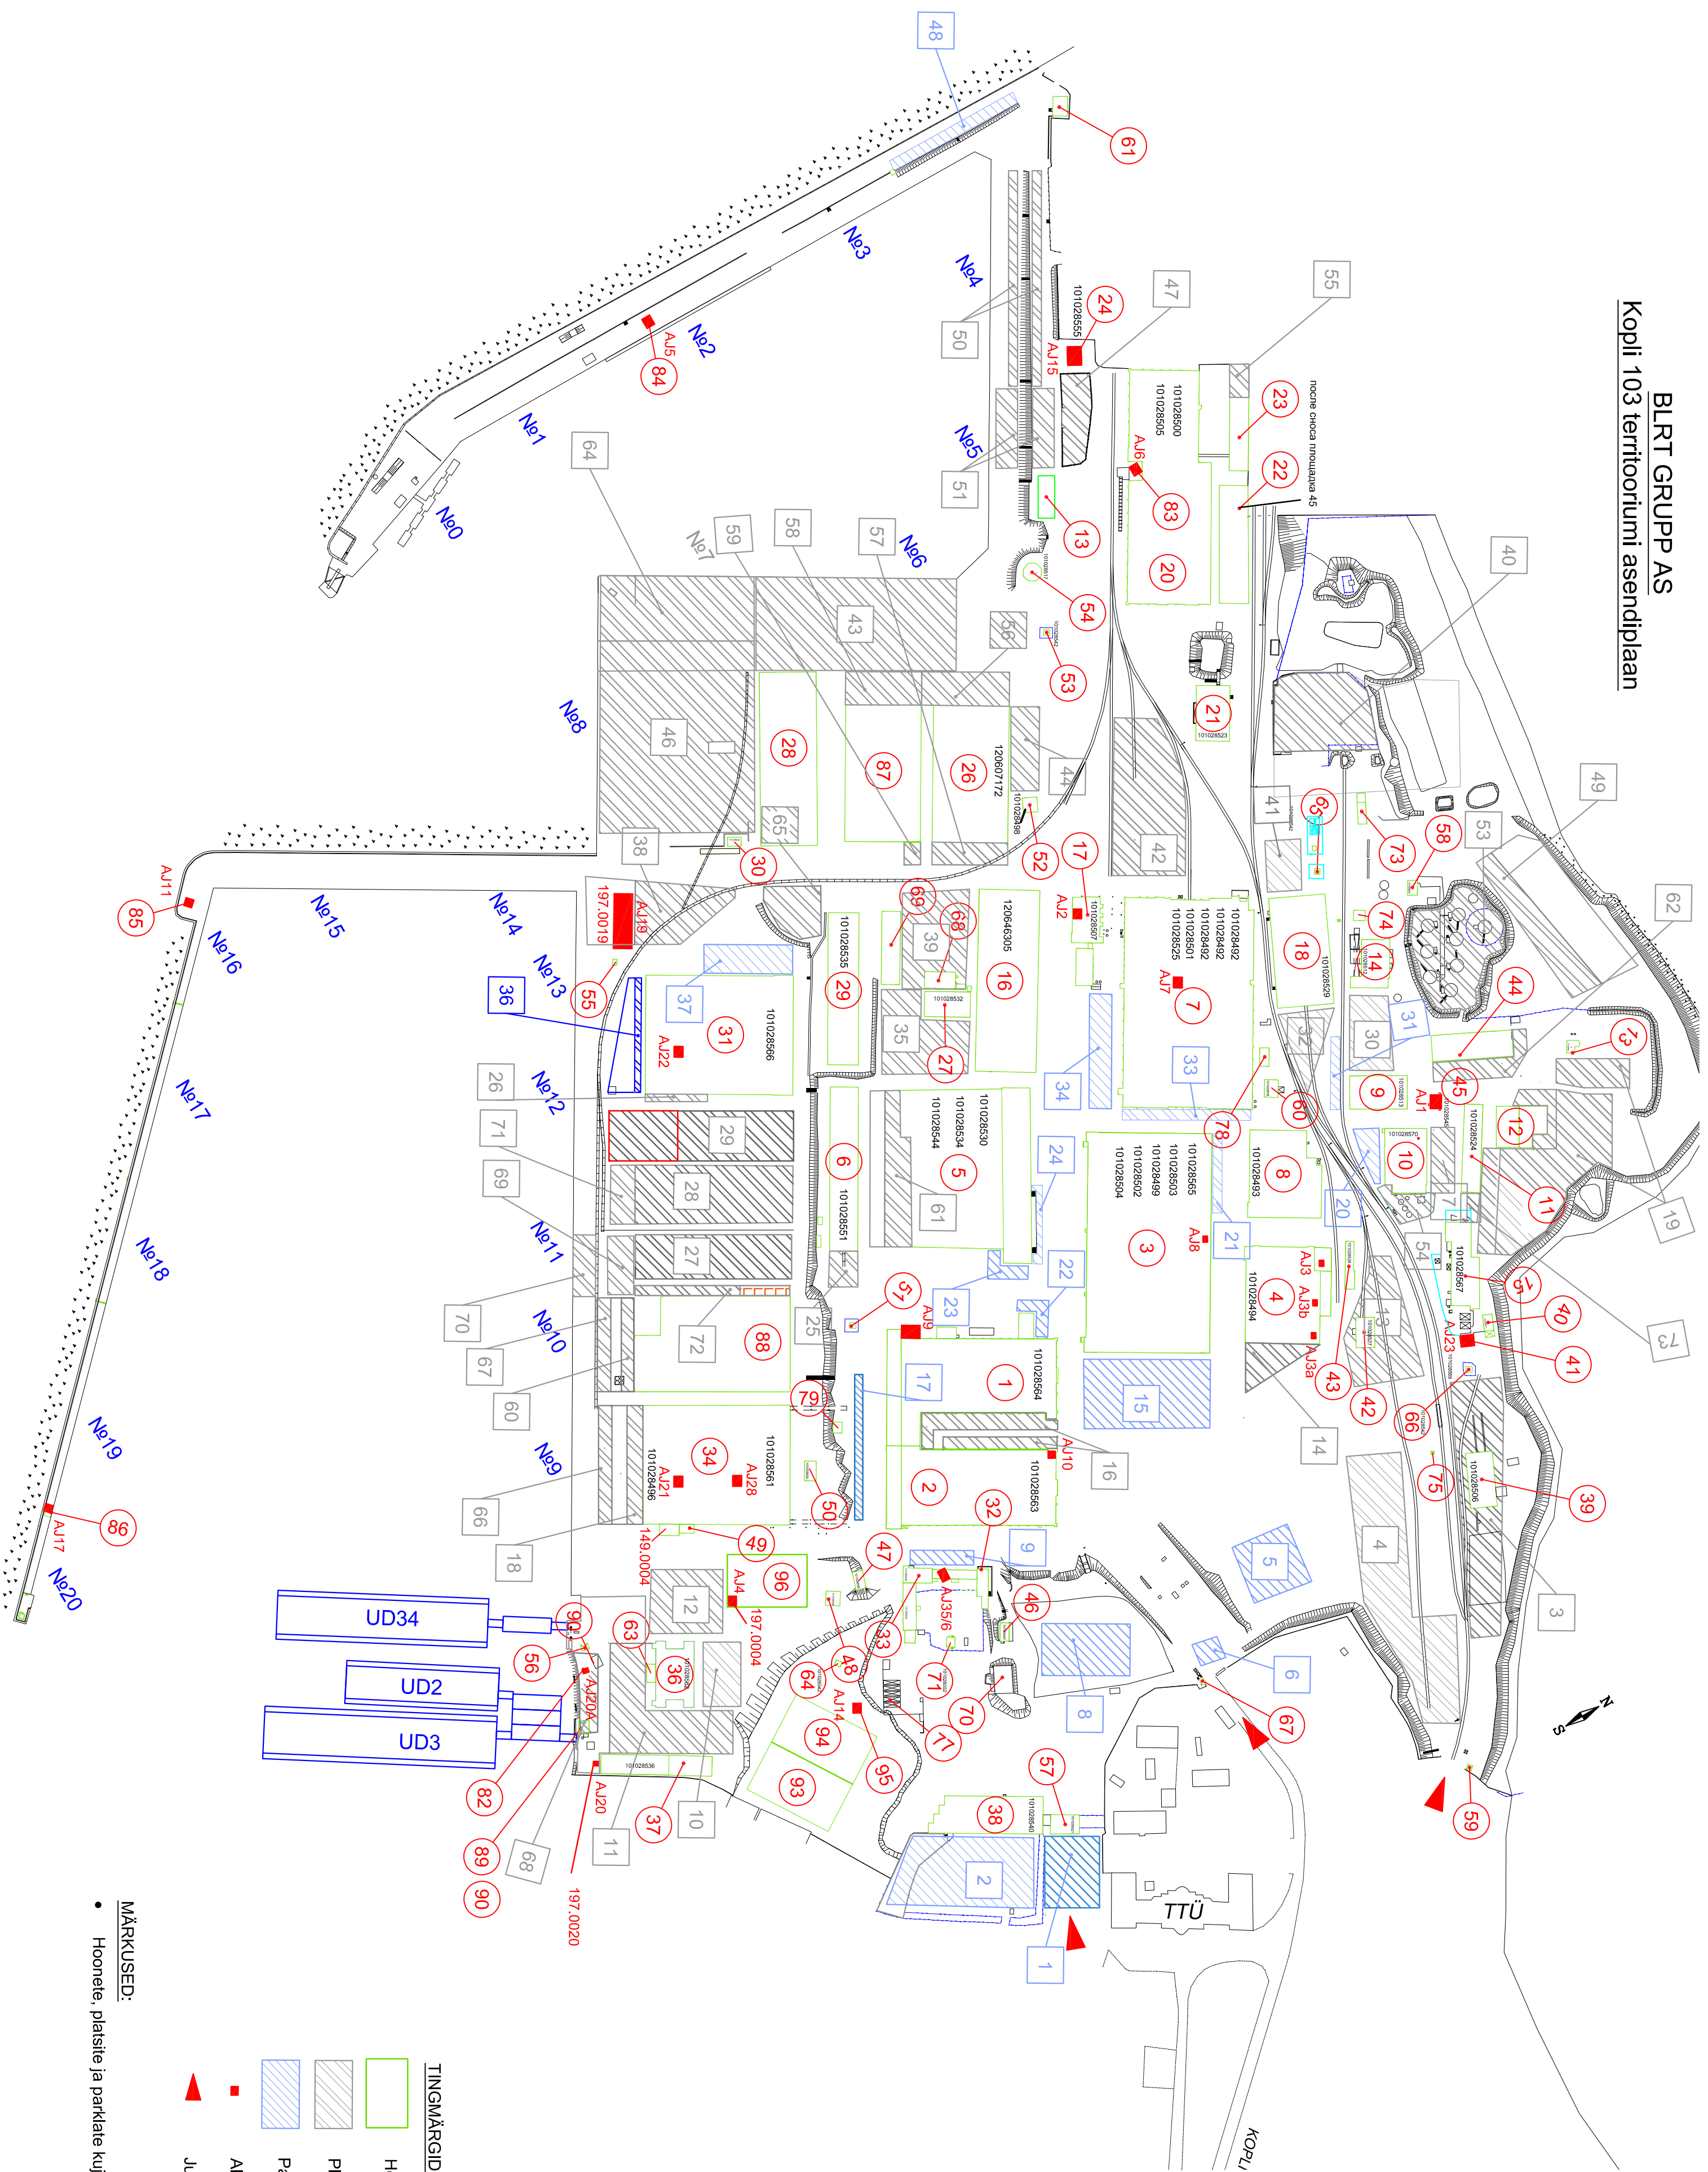

BLRT GRUPP AS
Kopli 103 territooriumi asendiplaan

TINGMÄRGID:

- Hoone
- Plats
- Parkla
- Alajaam
- Juurdepääs krundile

MÄRKUSED:

- Hoonete, platste ja parklate kujud on skemaatilised

Muudatus:
08.01.2021