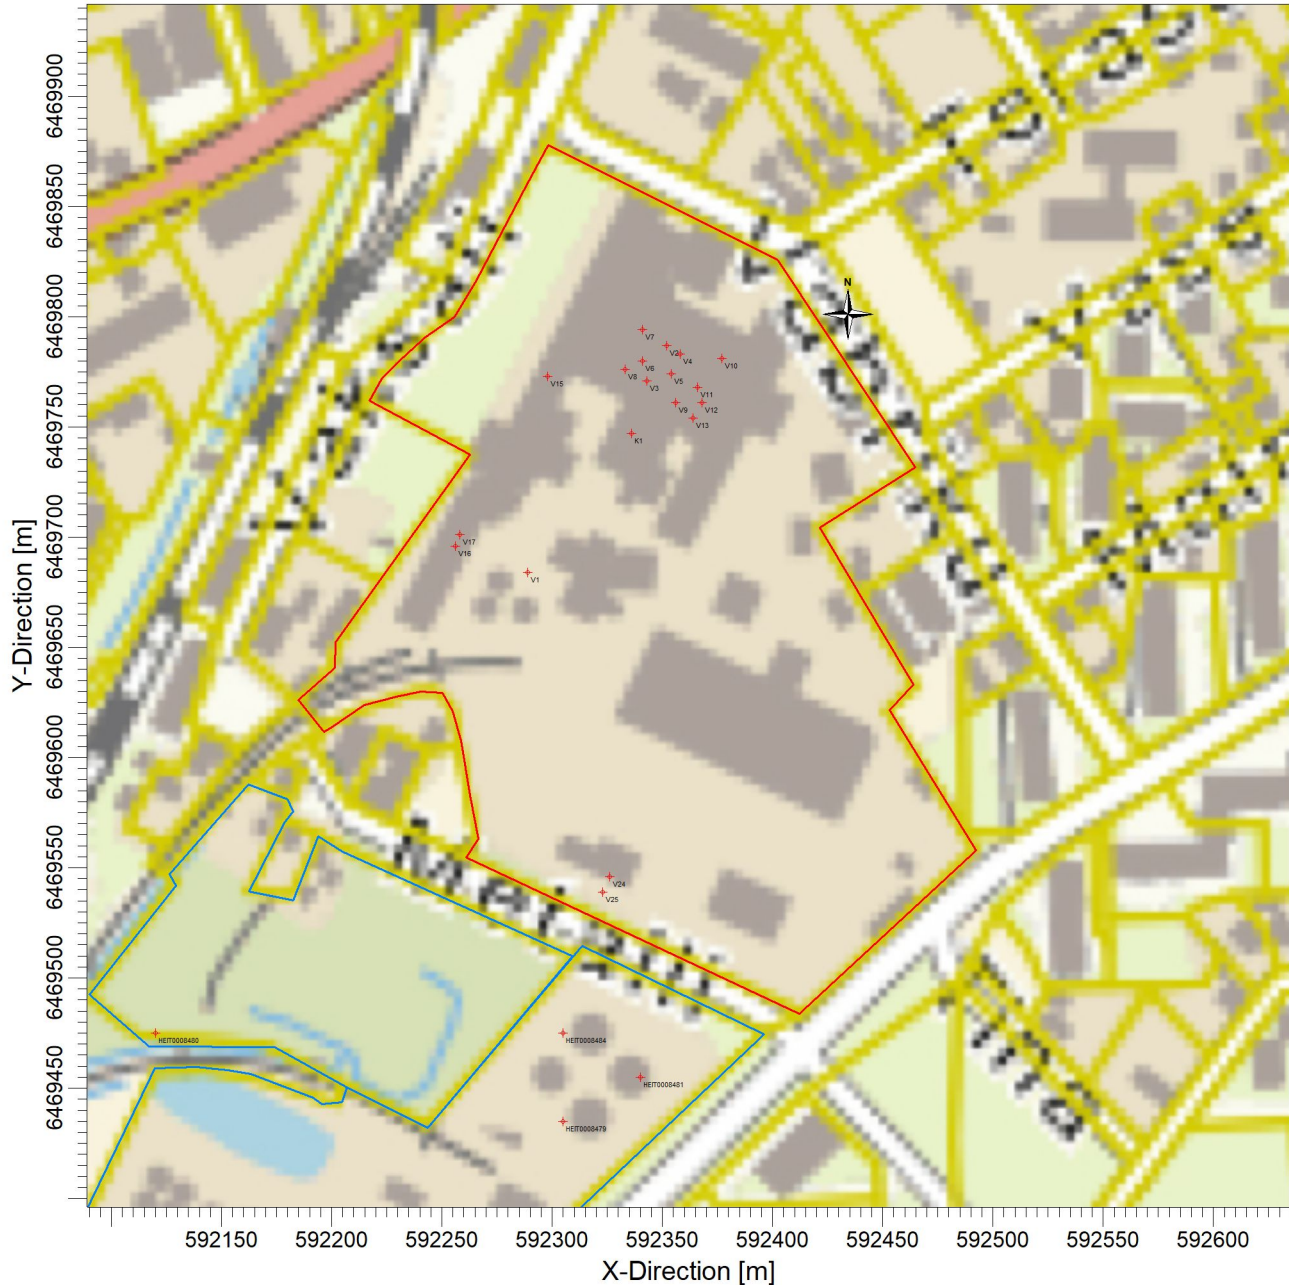

Projekti nimi:

**AS Hansa Candle  
Asendiplaan**

Kommentaariid:

AS Hansa Candle, Vabriku tn 2, Viljandi linn, Viljandi maakond, katastritunnus 89720:001:0040 Punase joonega tähistatud ettevõtte kinnistu. Sinise joonega tähistatud naaberkäitiste kinnistud.

SCALE:

1:3,433

0

0.1 km

Kuupäev:

**28/06/2022**

Projekti nr.: