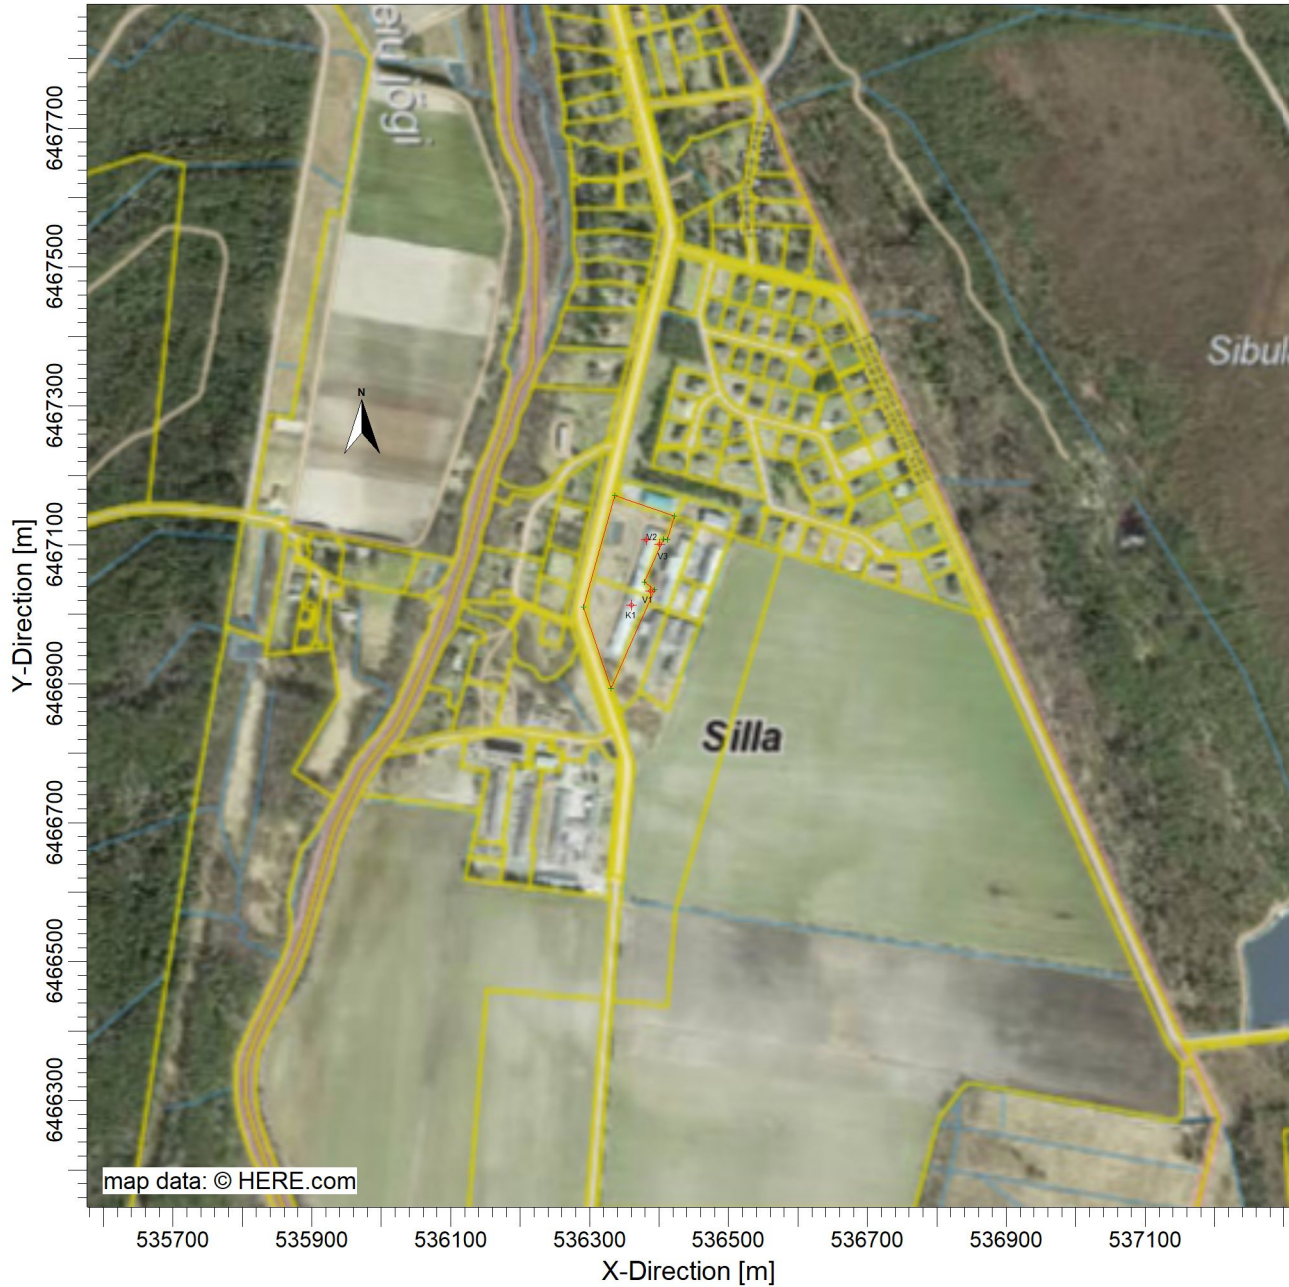

PROJECT TITLE:

Osaühing Mööbliproff asukohakaart

COMMENTS:

Punase joonega on märgitud
käitaja tootmisterritooriumi piir

SOURCES:

4

COMPANY NAME:

LEMMA OÜ

RECEPTORS:

8

MODELER:

Helen Opp

SCALE:

1:10,896

0

0.4 km

DATE:

06/07/2023

PROJECT NO.: