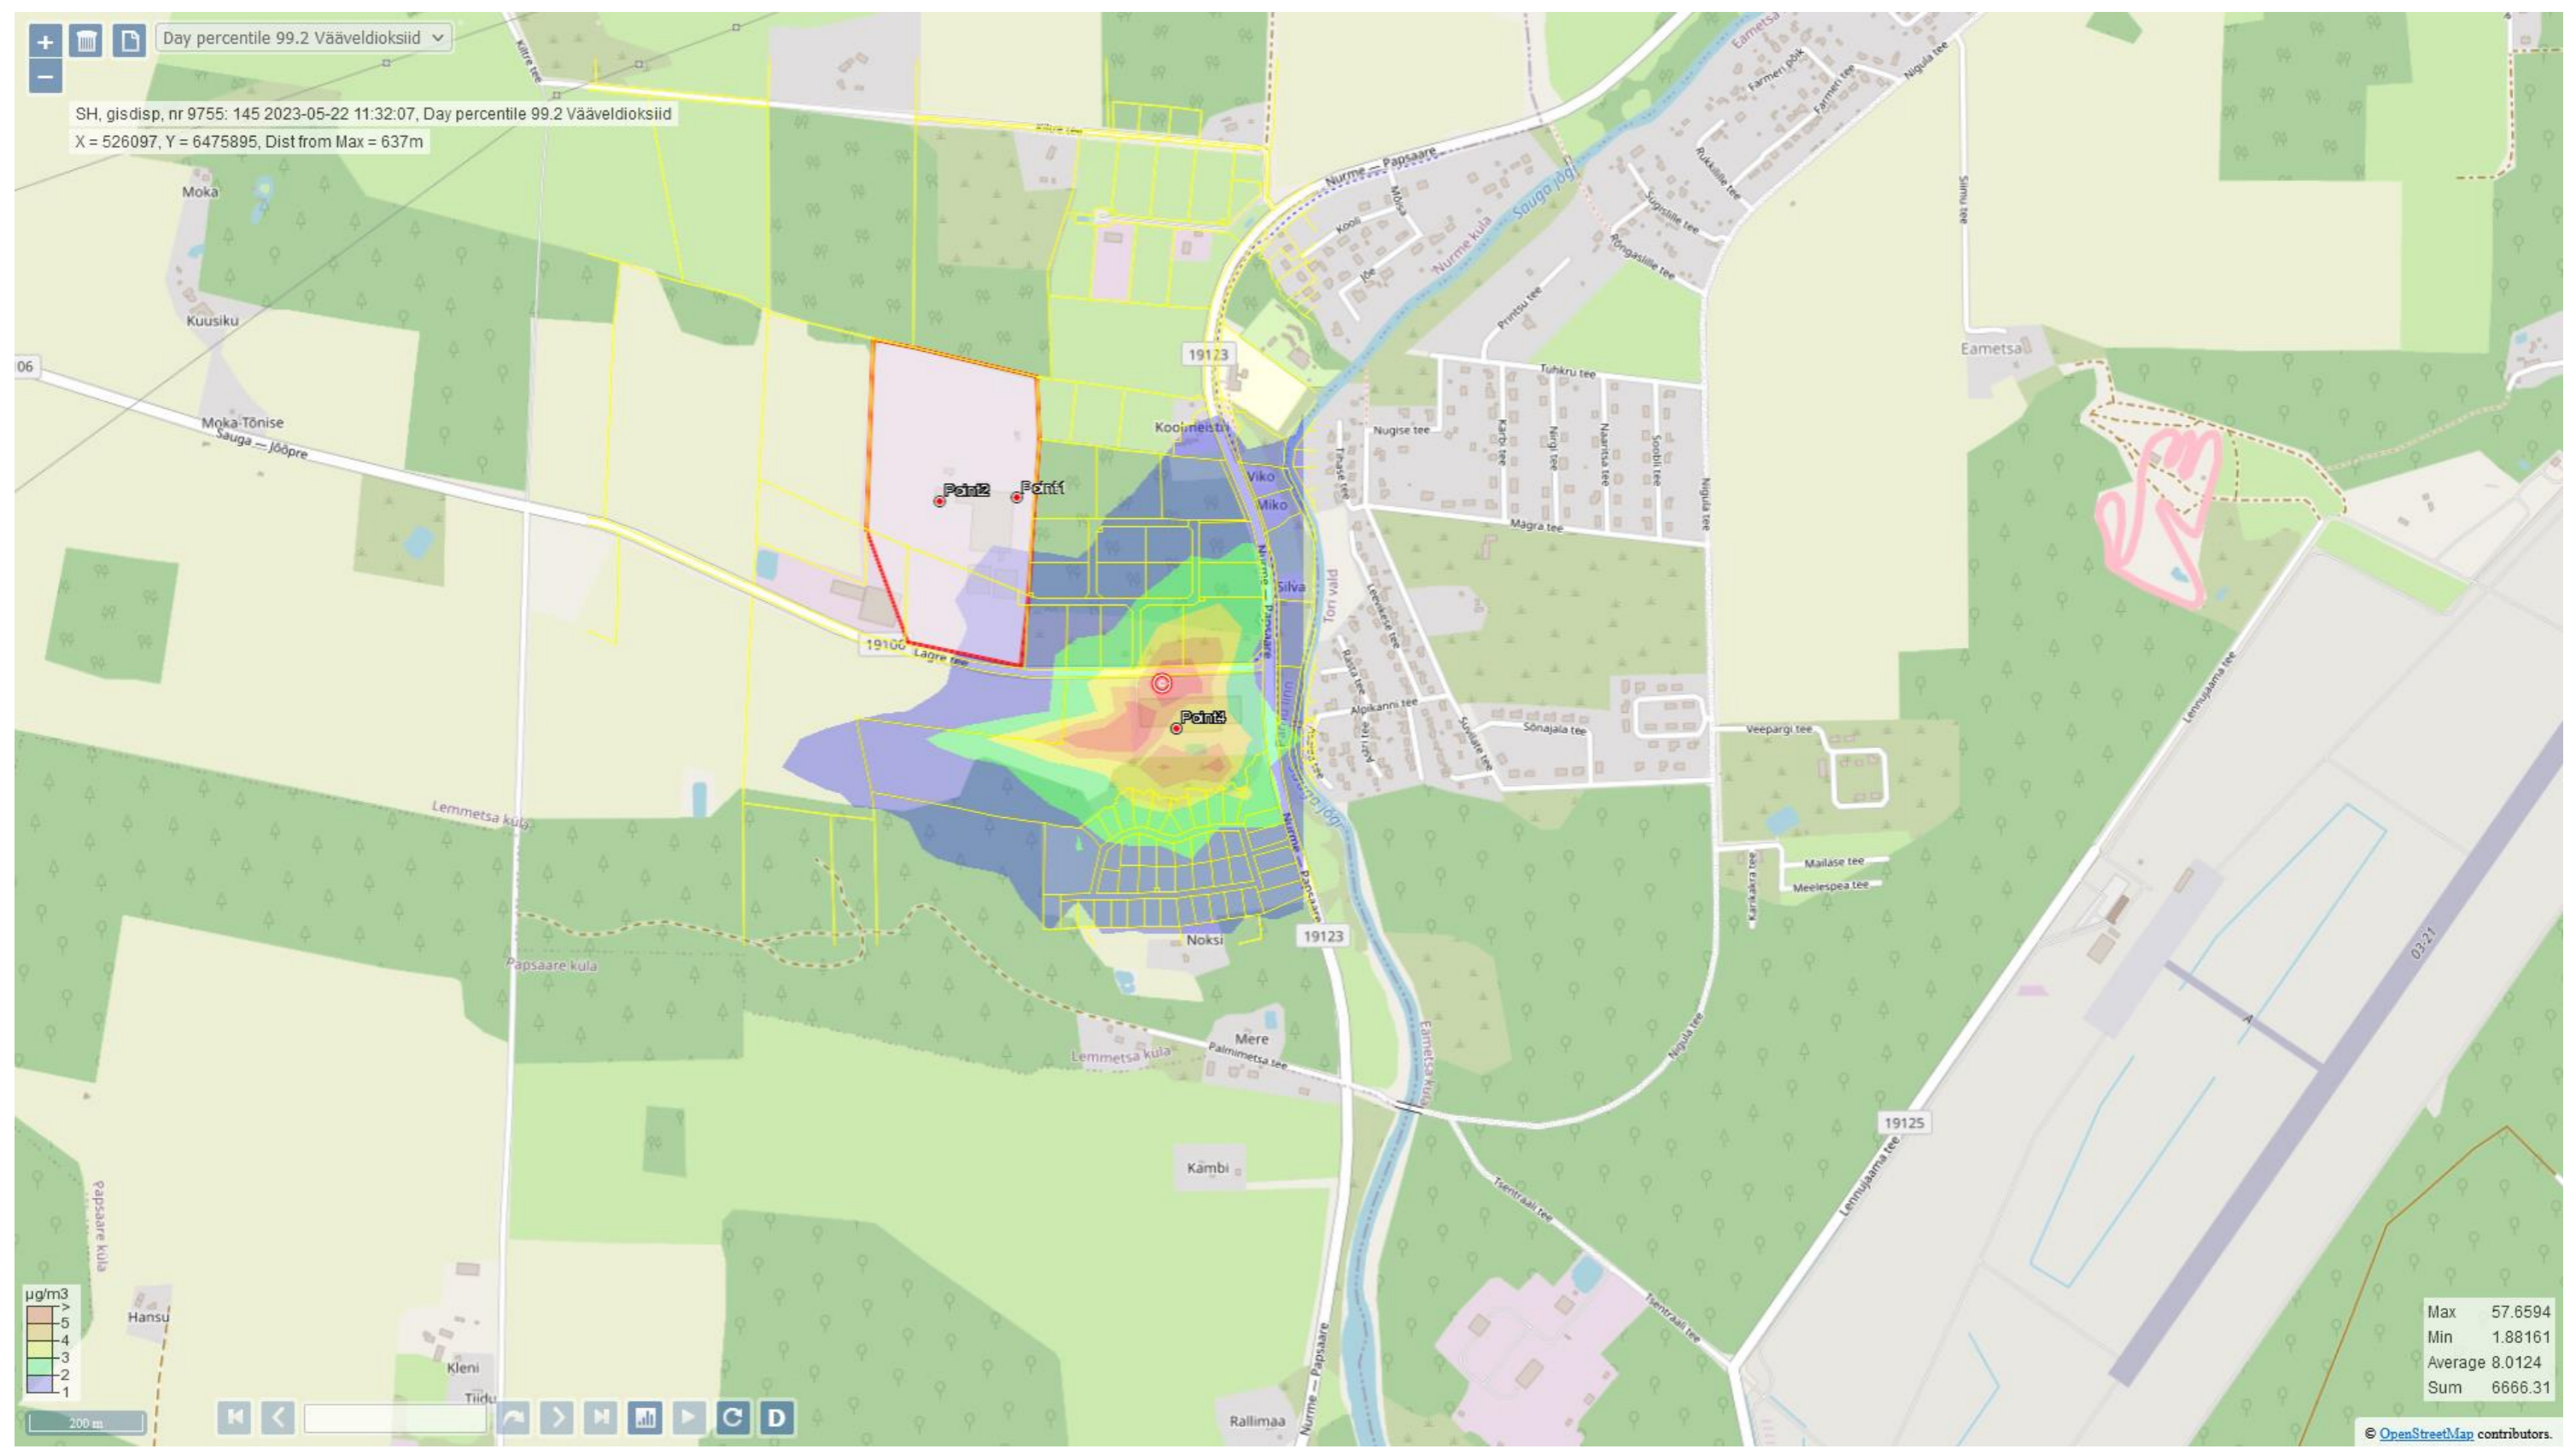

### Maapinnalähedase õhukihi arvutusliku saastetaseme kaardid

Väaveldioksiidi maapinnalähedased kontsentratsioonid, µg/m<sup>3</sup>. Keskmistamise ajavahemik on 24 tundi. Kaart on põhja-lõuna suunaline.