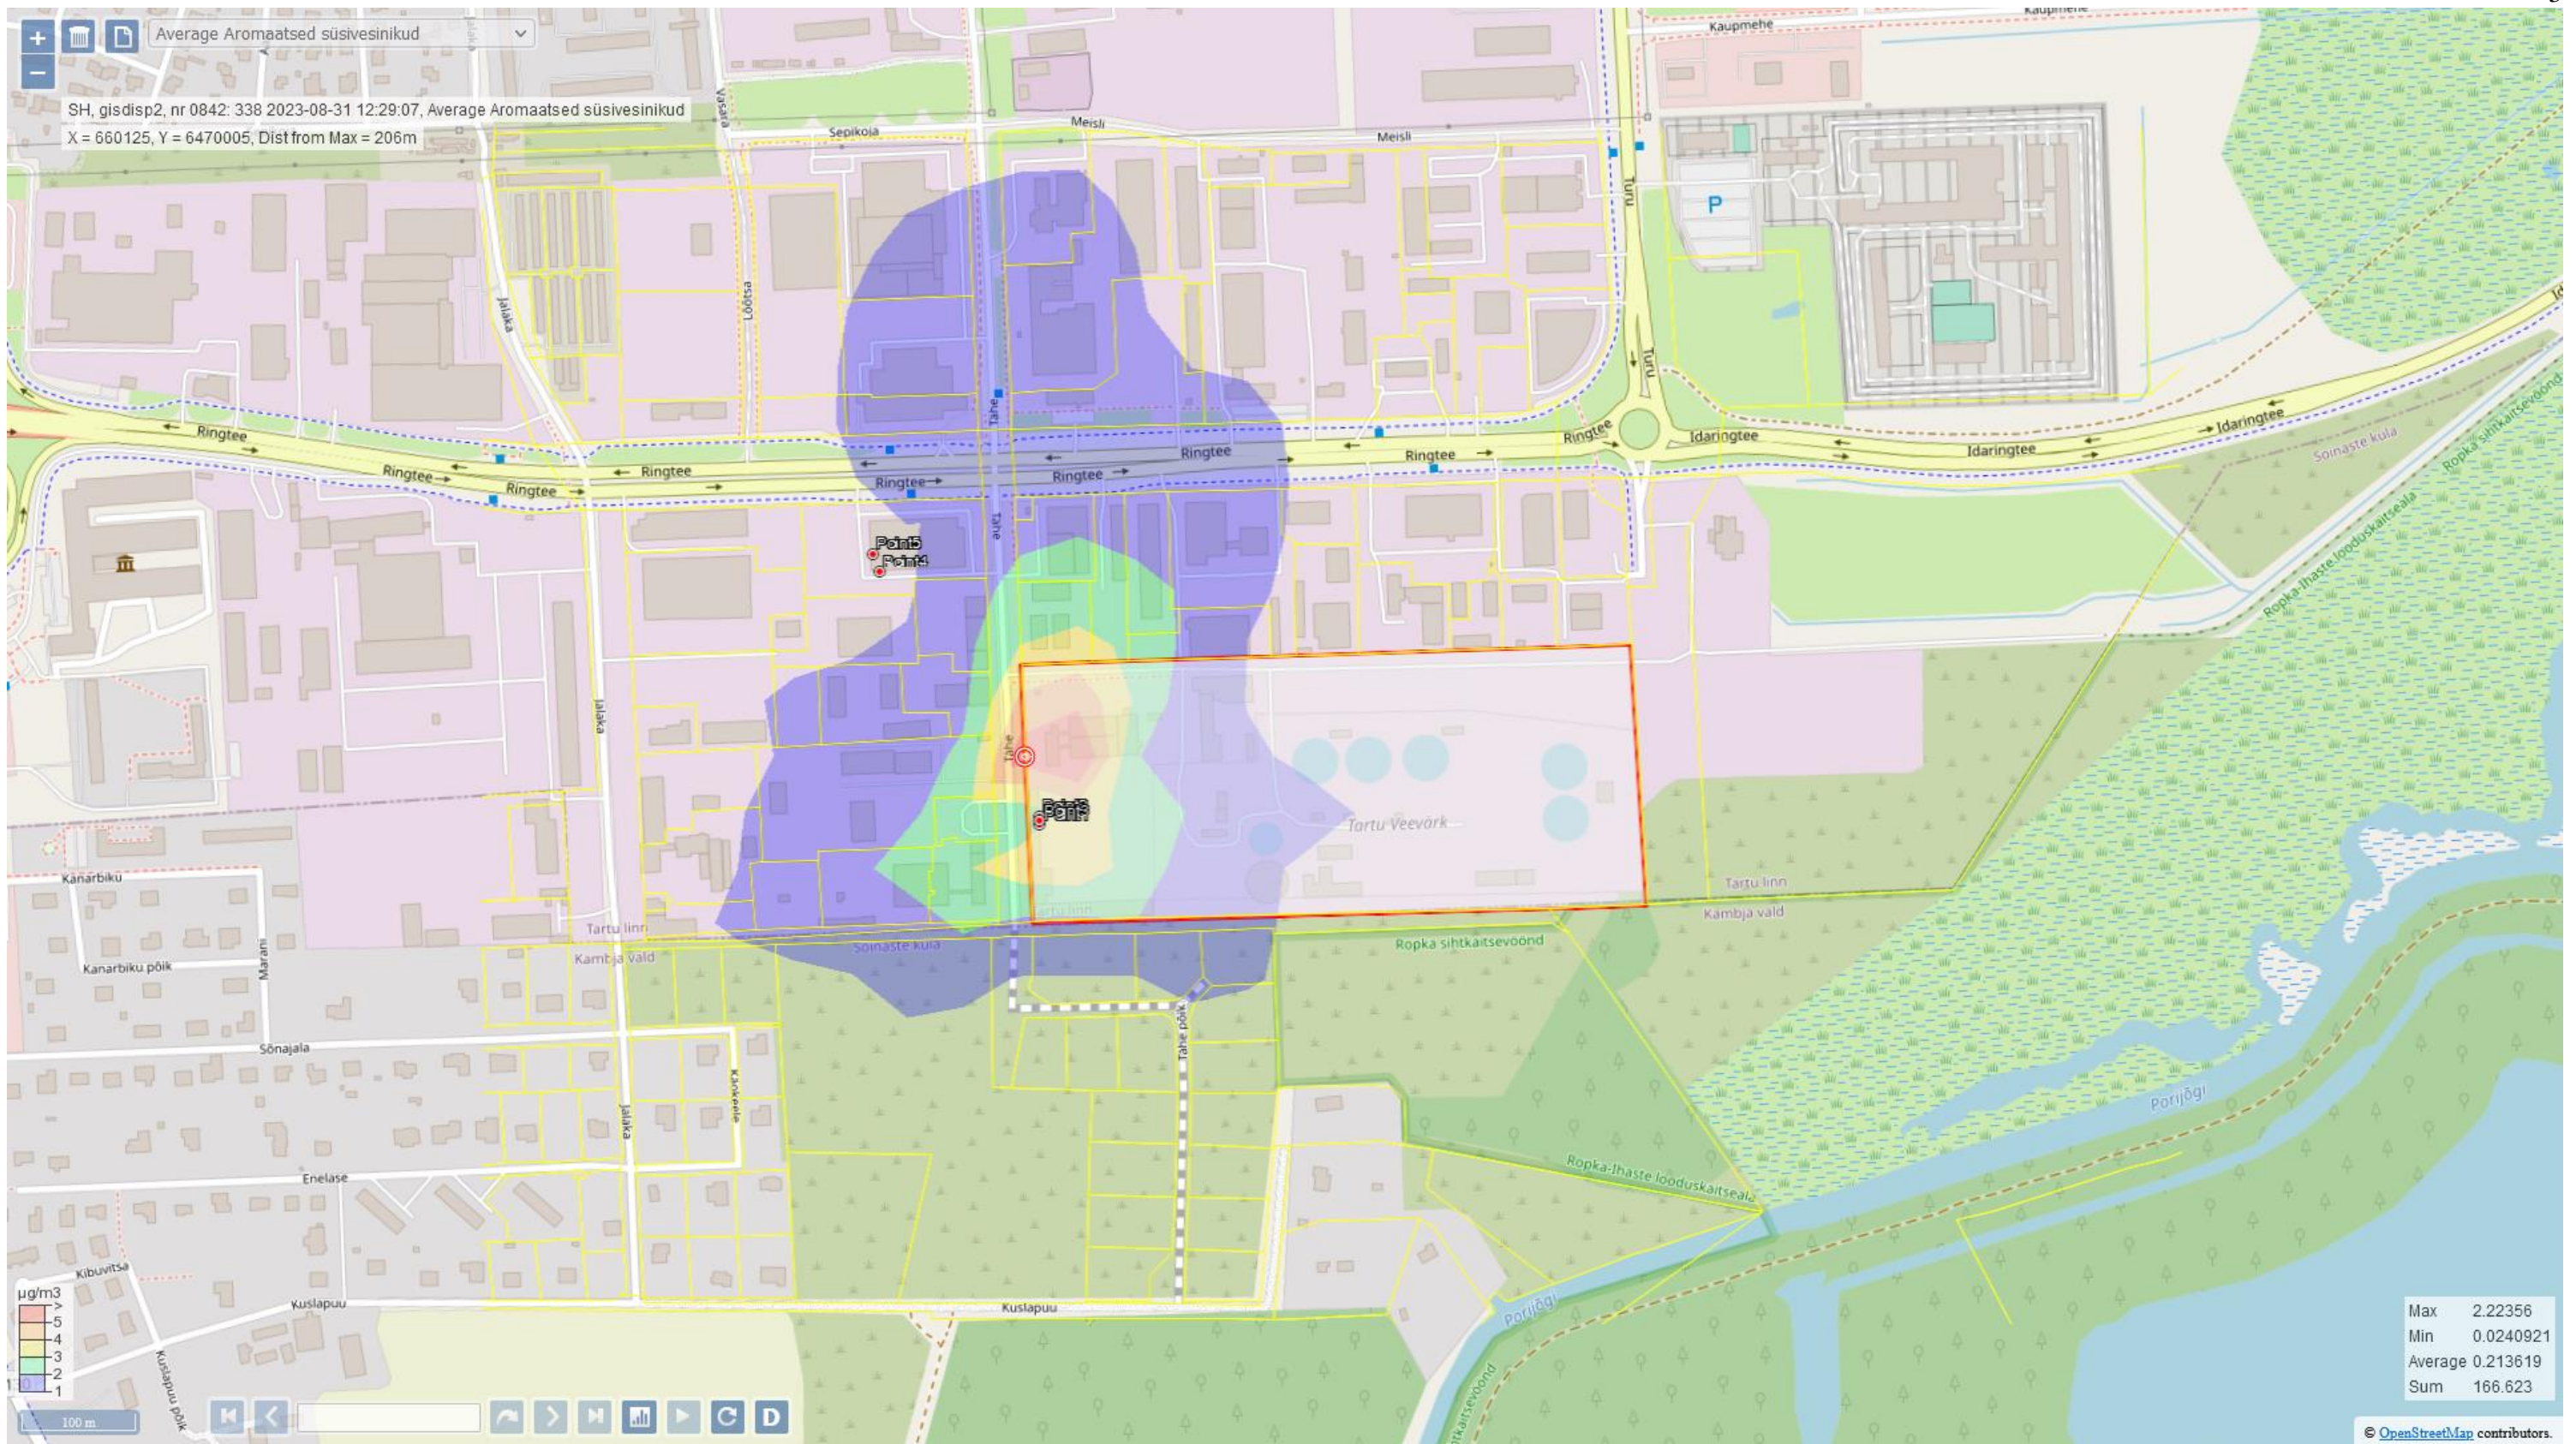

### Maapinnalähedase õhukihi arvutusliku saastetaseme kaardid, Kasu Grupp ja Amserv

Aromaatsete sv maapinnalähedased kontsentratsioonid, µg/m³. Keskmistamise ajavahemik on 1 tund. Kaart on põhja-lõuna suunaline.

Aromaatsete sv maapinnalähedased kontsentratsioonid, µg/m<sup>3</sup>. Keskmistamise ajavahemik on 24 tundi. Kaart on põhja-lõuna suunaline.

Aromaatsed sv maapinnalähedased kontsentratsioonid, µg/m<sup>3</sup>. Keskmistamise ajavahemik on 1 aasta. Kaart on põhja-lõuna suunaline.