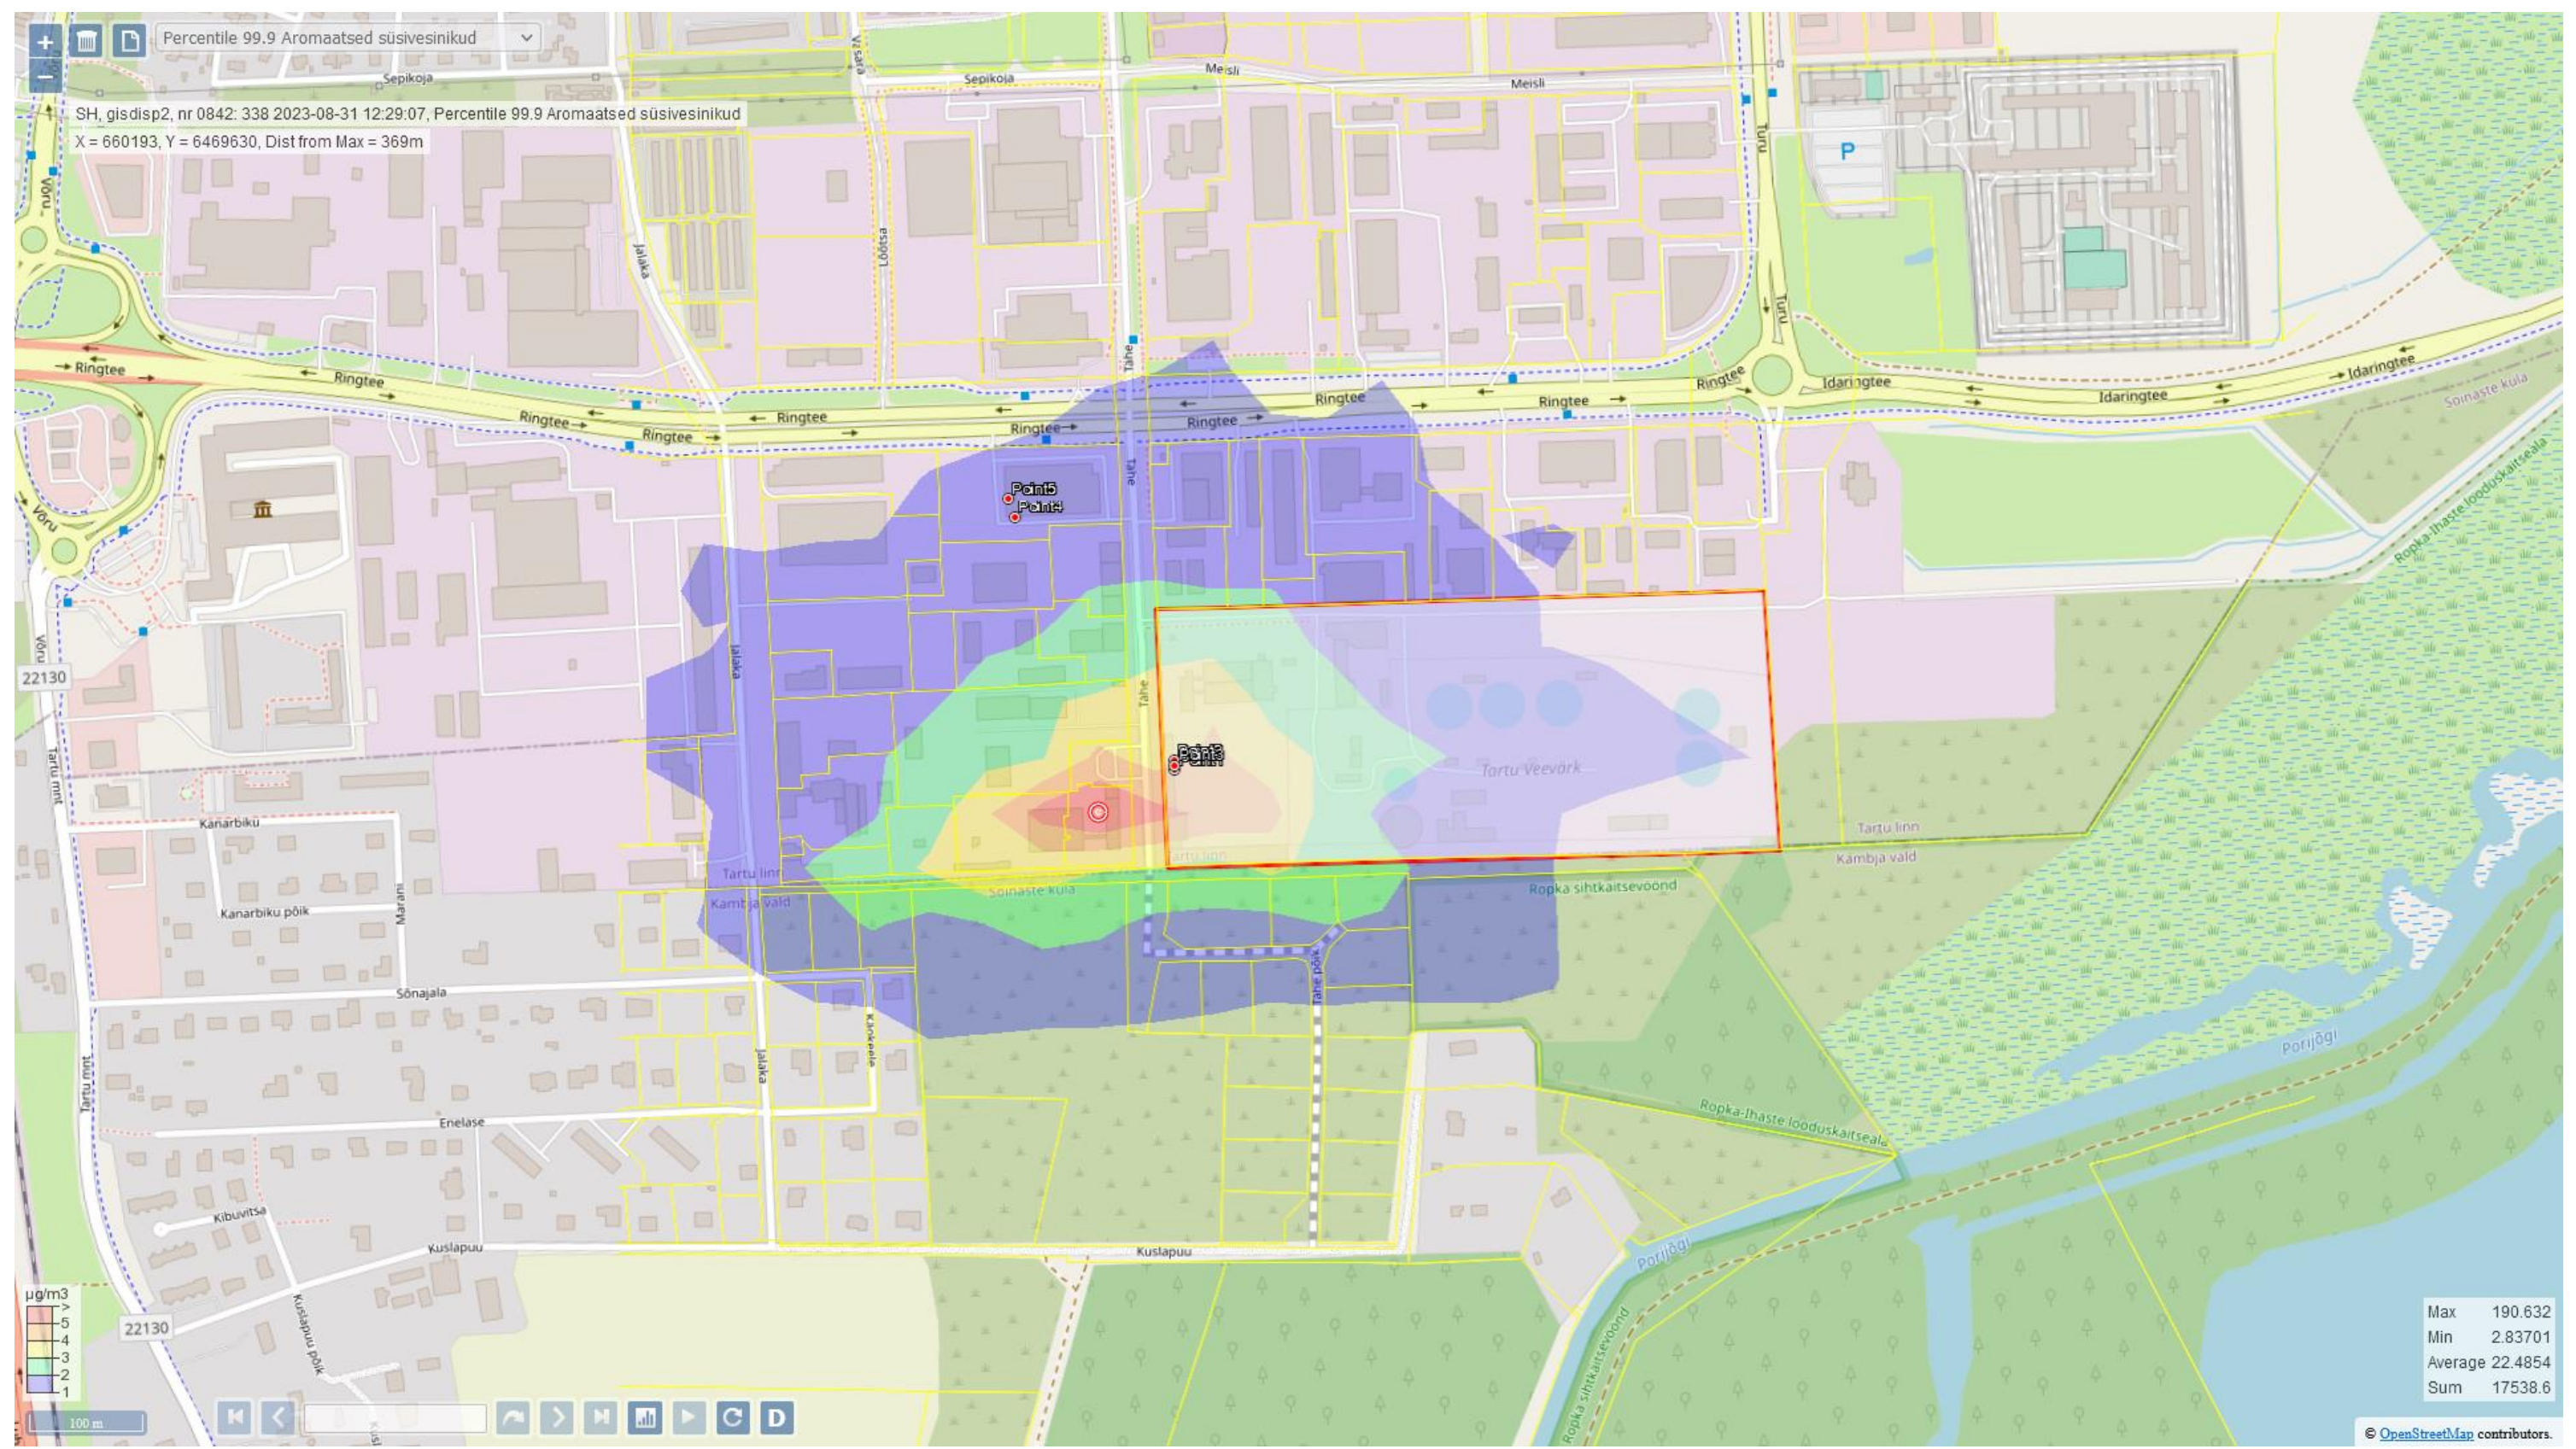

### Maapinnalähedase õhukihi arvutusliku saastetaseme kaardid, Kasu Grupp ja Amserv

Aromaatsete sv maapinnalähedased kontsentratsioonid, µg/m³. Keskmistamise ajavahemik on 1 tund. Kaart on põhja-lõuna suunaline.

Aromaatsete sv maapinnalähedased kontsentratsioonid, µg/m<sup>3</sup>. Keskmistamise ajavahemik on 24 tundi. Kaart on põhja-lõuna suunaline.

Aromaatsed sv maapinnalähedased kontsentratsioonid, µg/m<sup>3</sup>. Keskmistamise ajavahemik on 1 aasta. Kaart on põhja-lõuna suunaline.