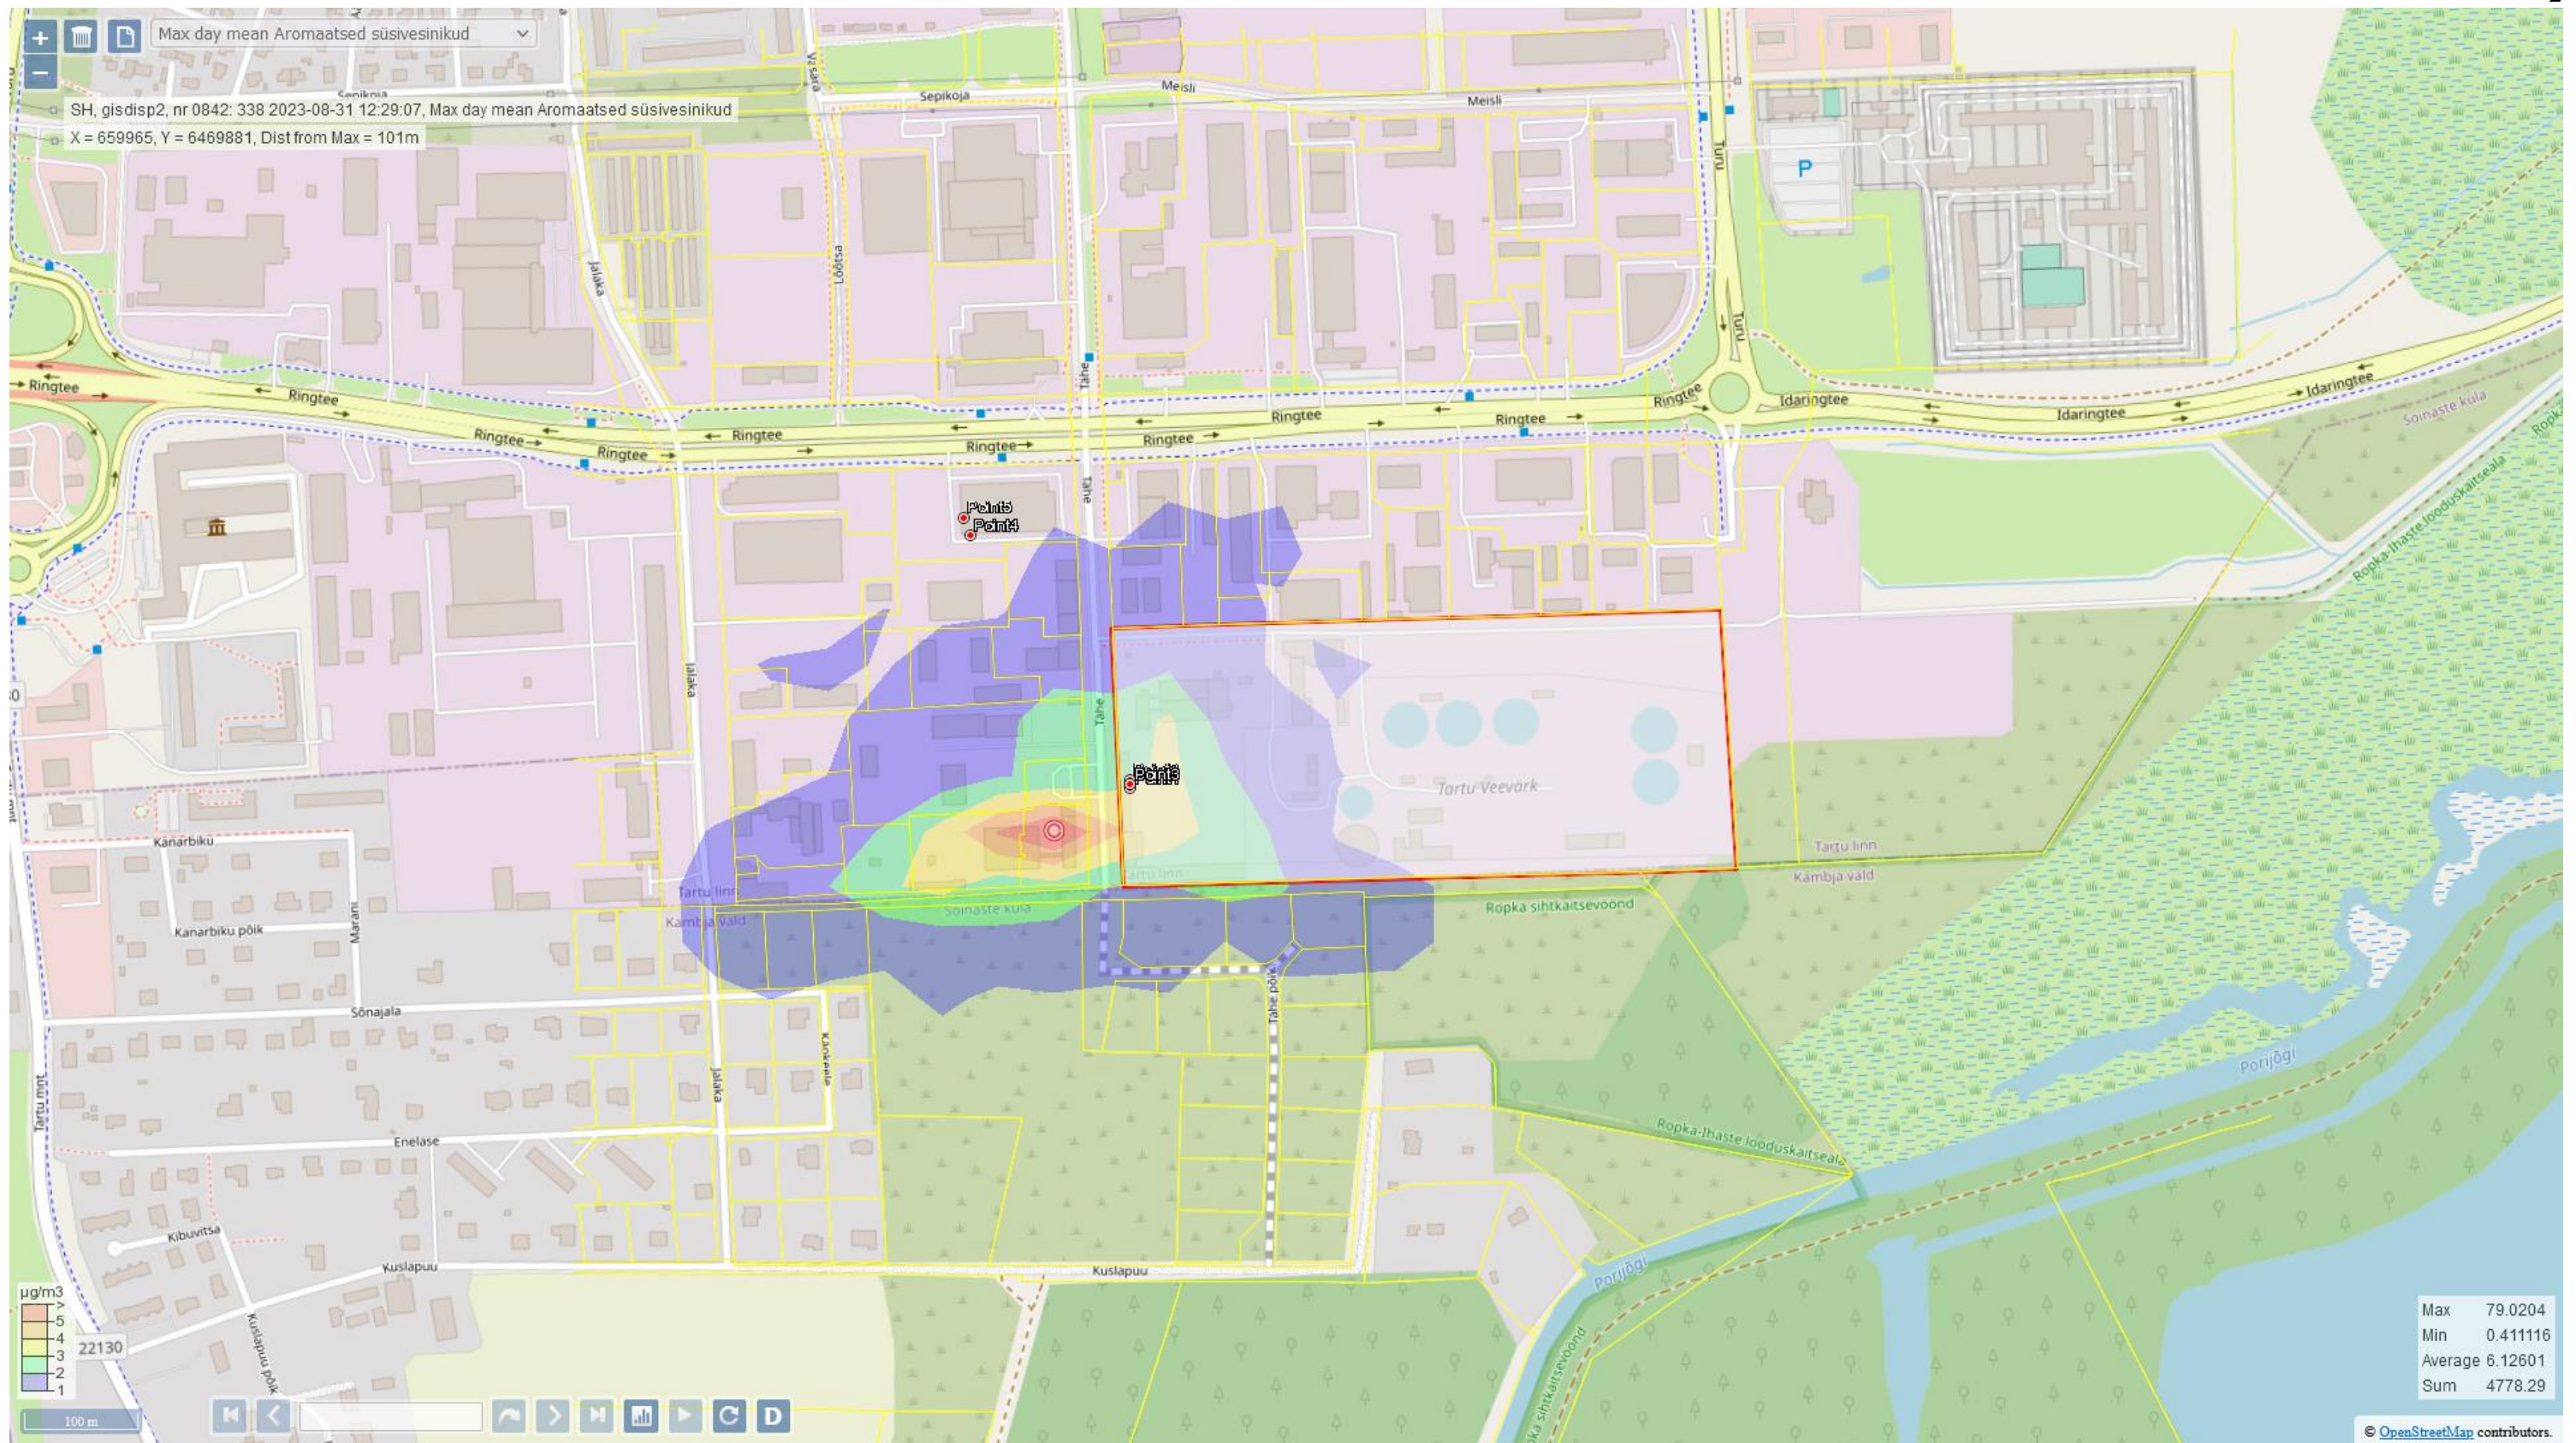

### Maapinnalähedase õhukihi arvutusliku saastetaseme kaardid, Kasu Grupp ja Amserv

Aromaatsete sv maapinnalähedased kontsentratsioonid, µg/m³. Keskmistamise ajavahemik on 1 tund. Kaart on põhja-lõuna suunaline.

Aromaatsete sv maapinnalähedased kontsentratsioonid, µg/m<sup>3</sup>. Keskmistamise ajavahemik on 24 tundi. Kaart on põhja-lõuna suunaline.

Aromaatsed sv maapinnalähedased kontsentratsioonid, µg/m<sup>3</sup>. Keskmistamise ajavahemik on 1 aasta. Kaart on põhja-lõuna suunaline.