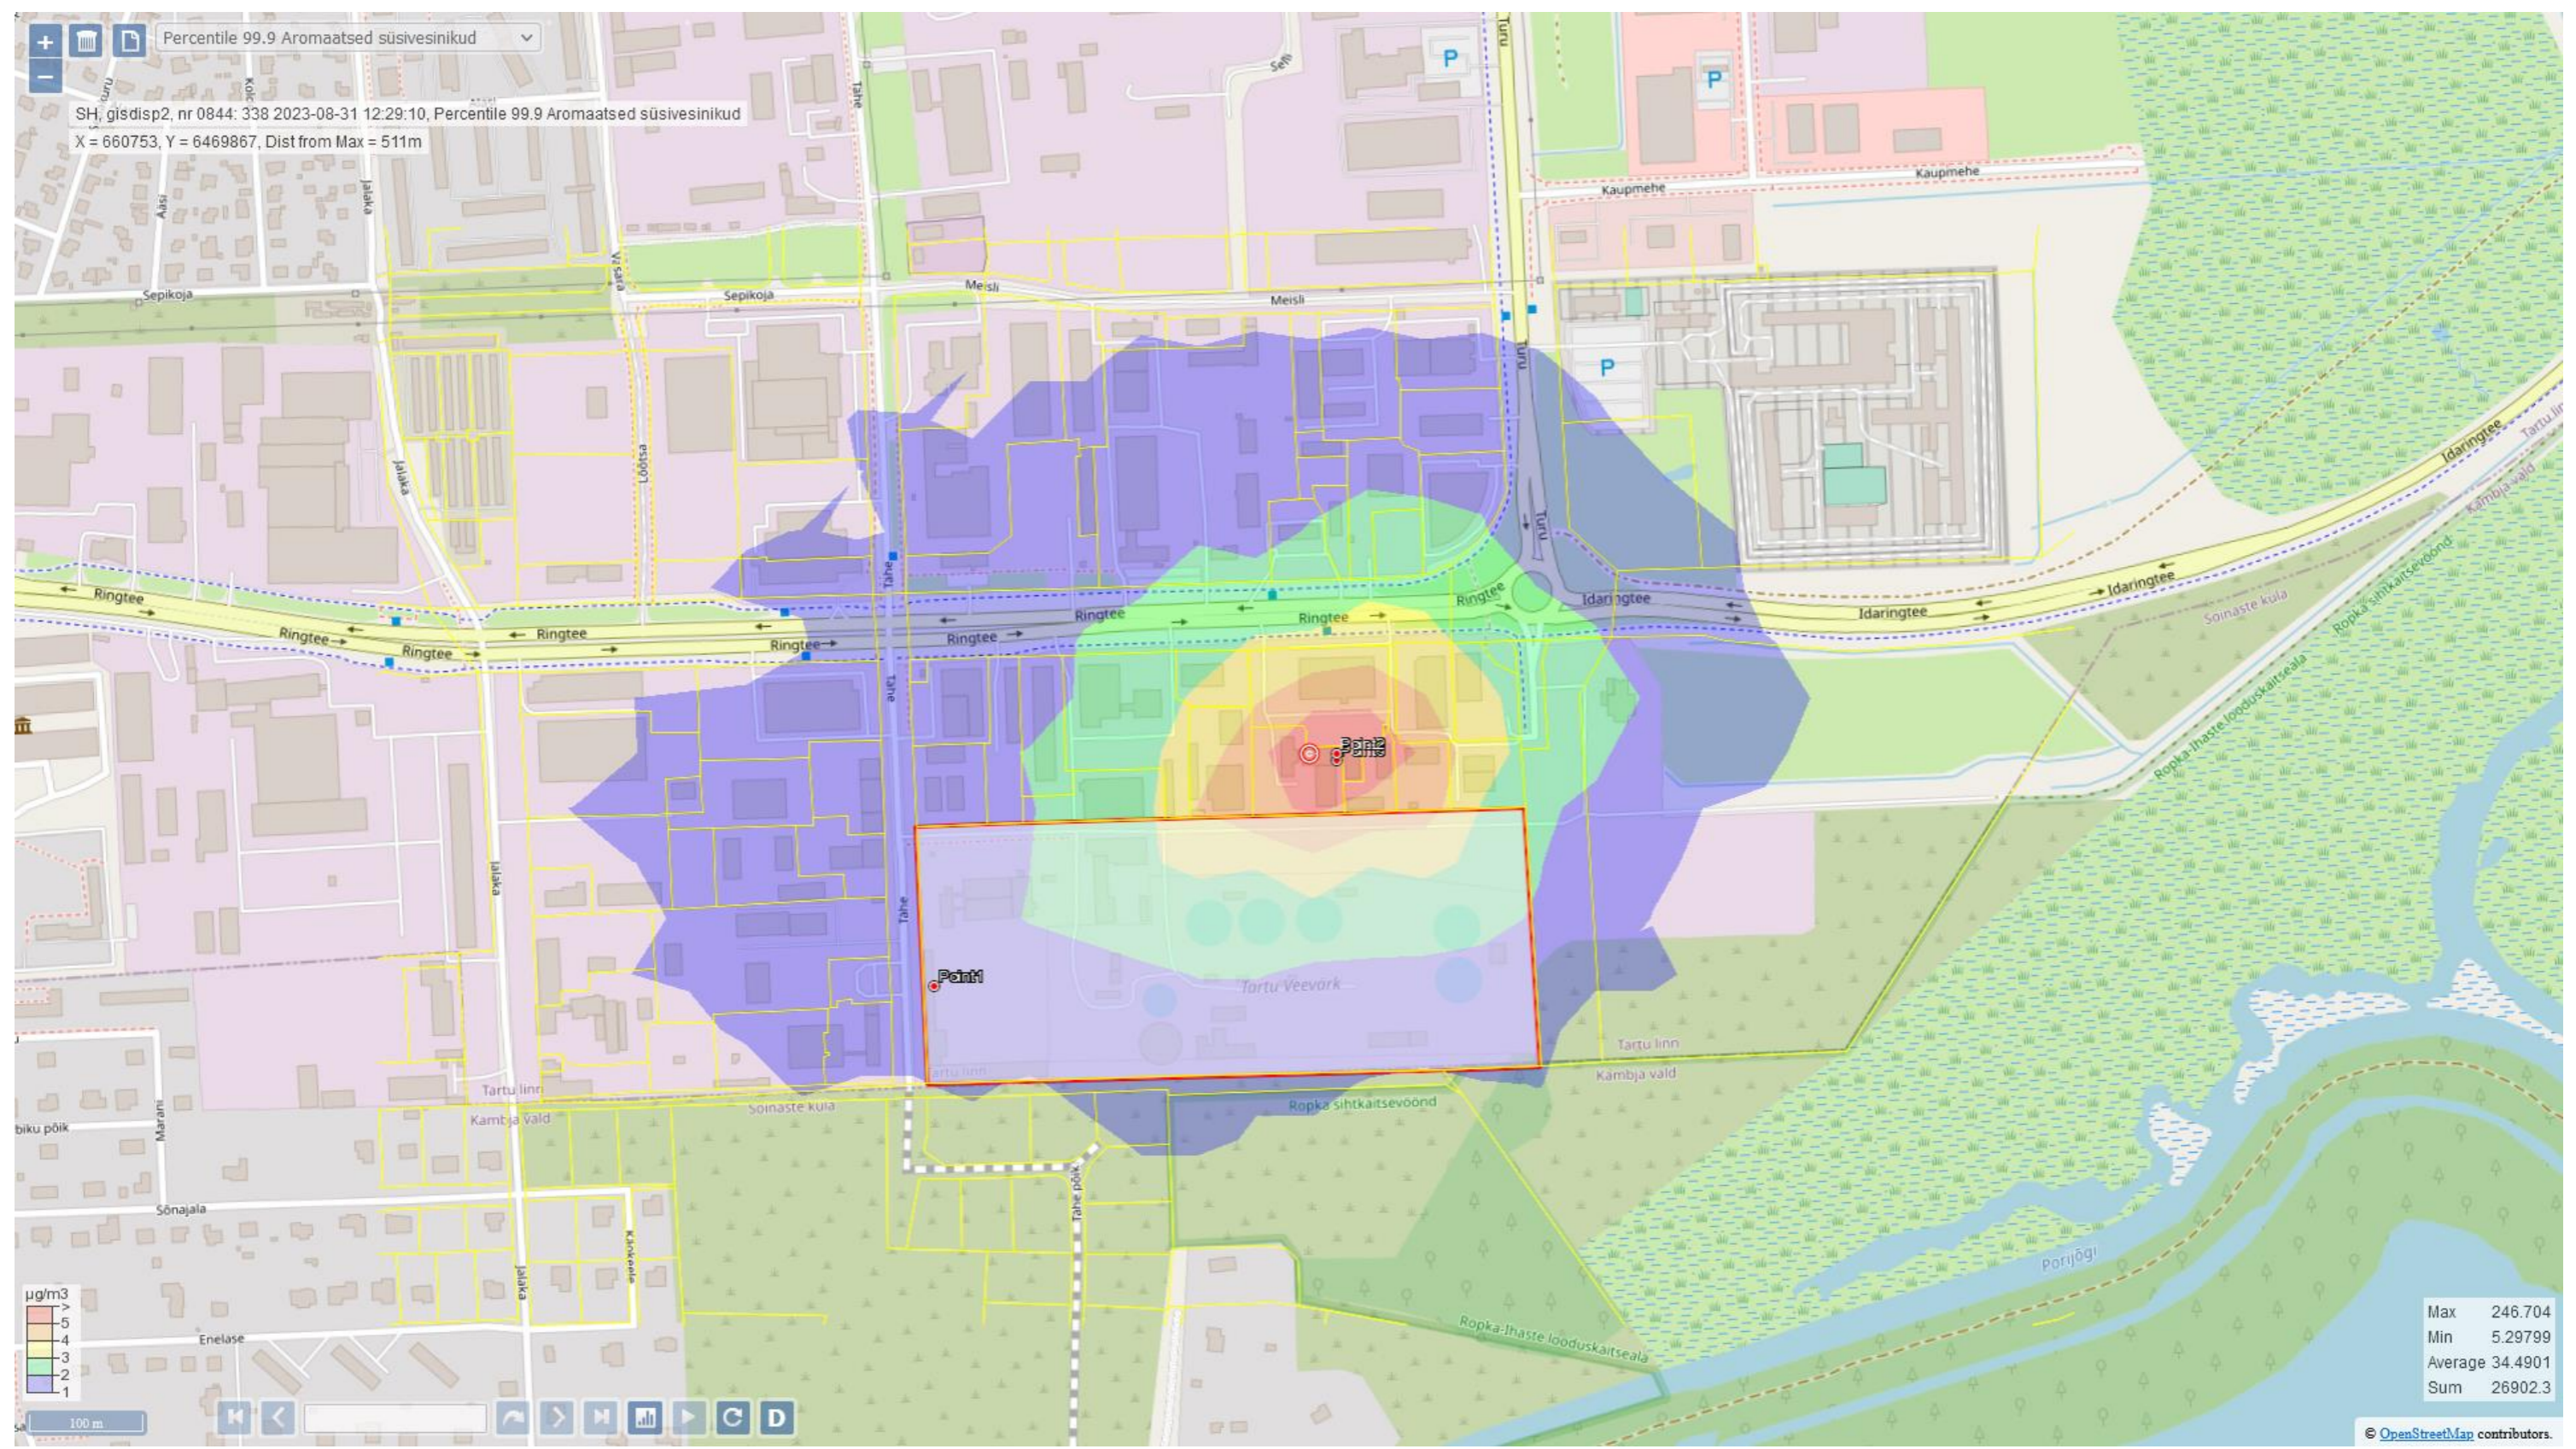

Maapinnalähedase õhukihi arvutusliku saastetaseme kaardid, ainult Narit Puit

Aromaatsed sv maapinnalähedased kontsentratsioonid, µg/m³. Keskmistamise ajavahemik on 1 tund. Kaart on põhja-lõuna suunaline.

Aromaatsetes sv maapinnalähedased kontsentratsioonid, µg/m³. Keskmistamise ajavahemik on 24 tundi. Kaart on põhja-lõuna suunaline.

Aromaatset sv maapinnalähedased kontsentratsioonid, µg/m³. Keskmistamise ajavahemik on 1 aasta. Kaart on põhja-lõuna suunaline.