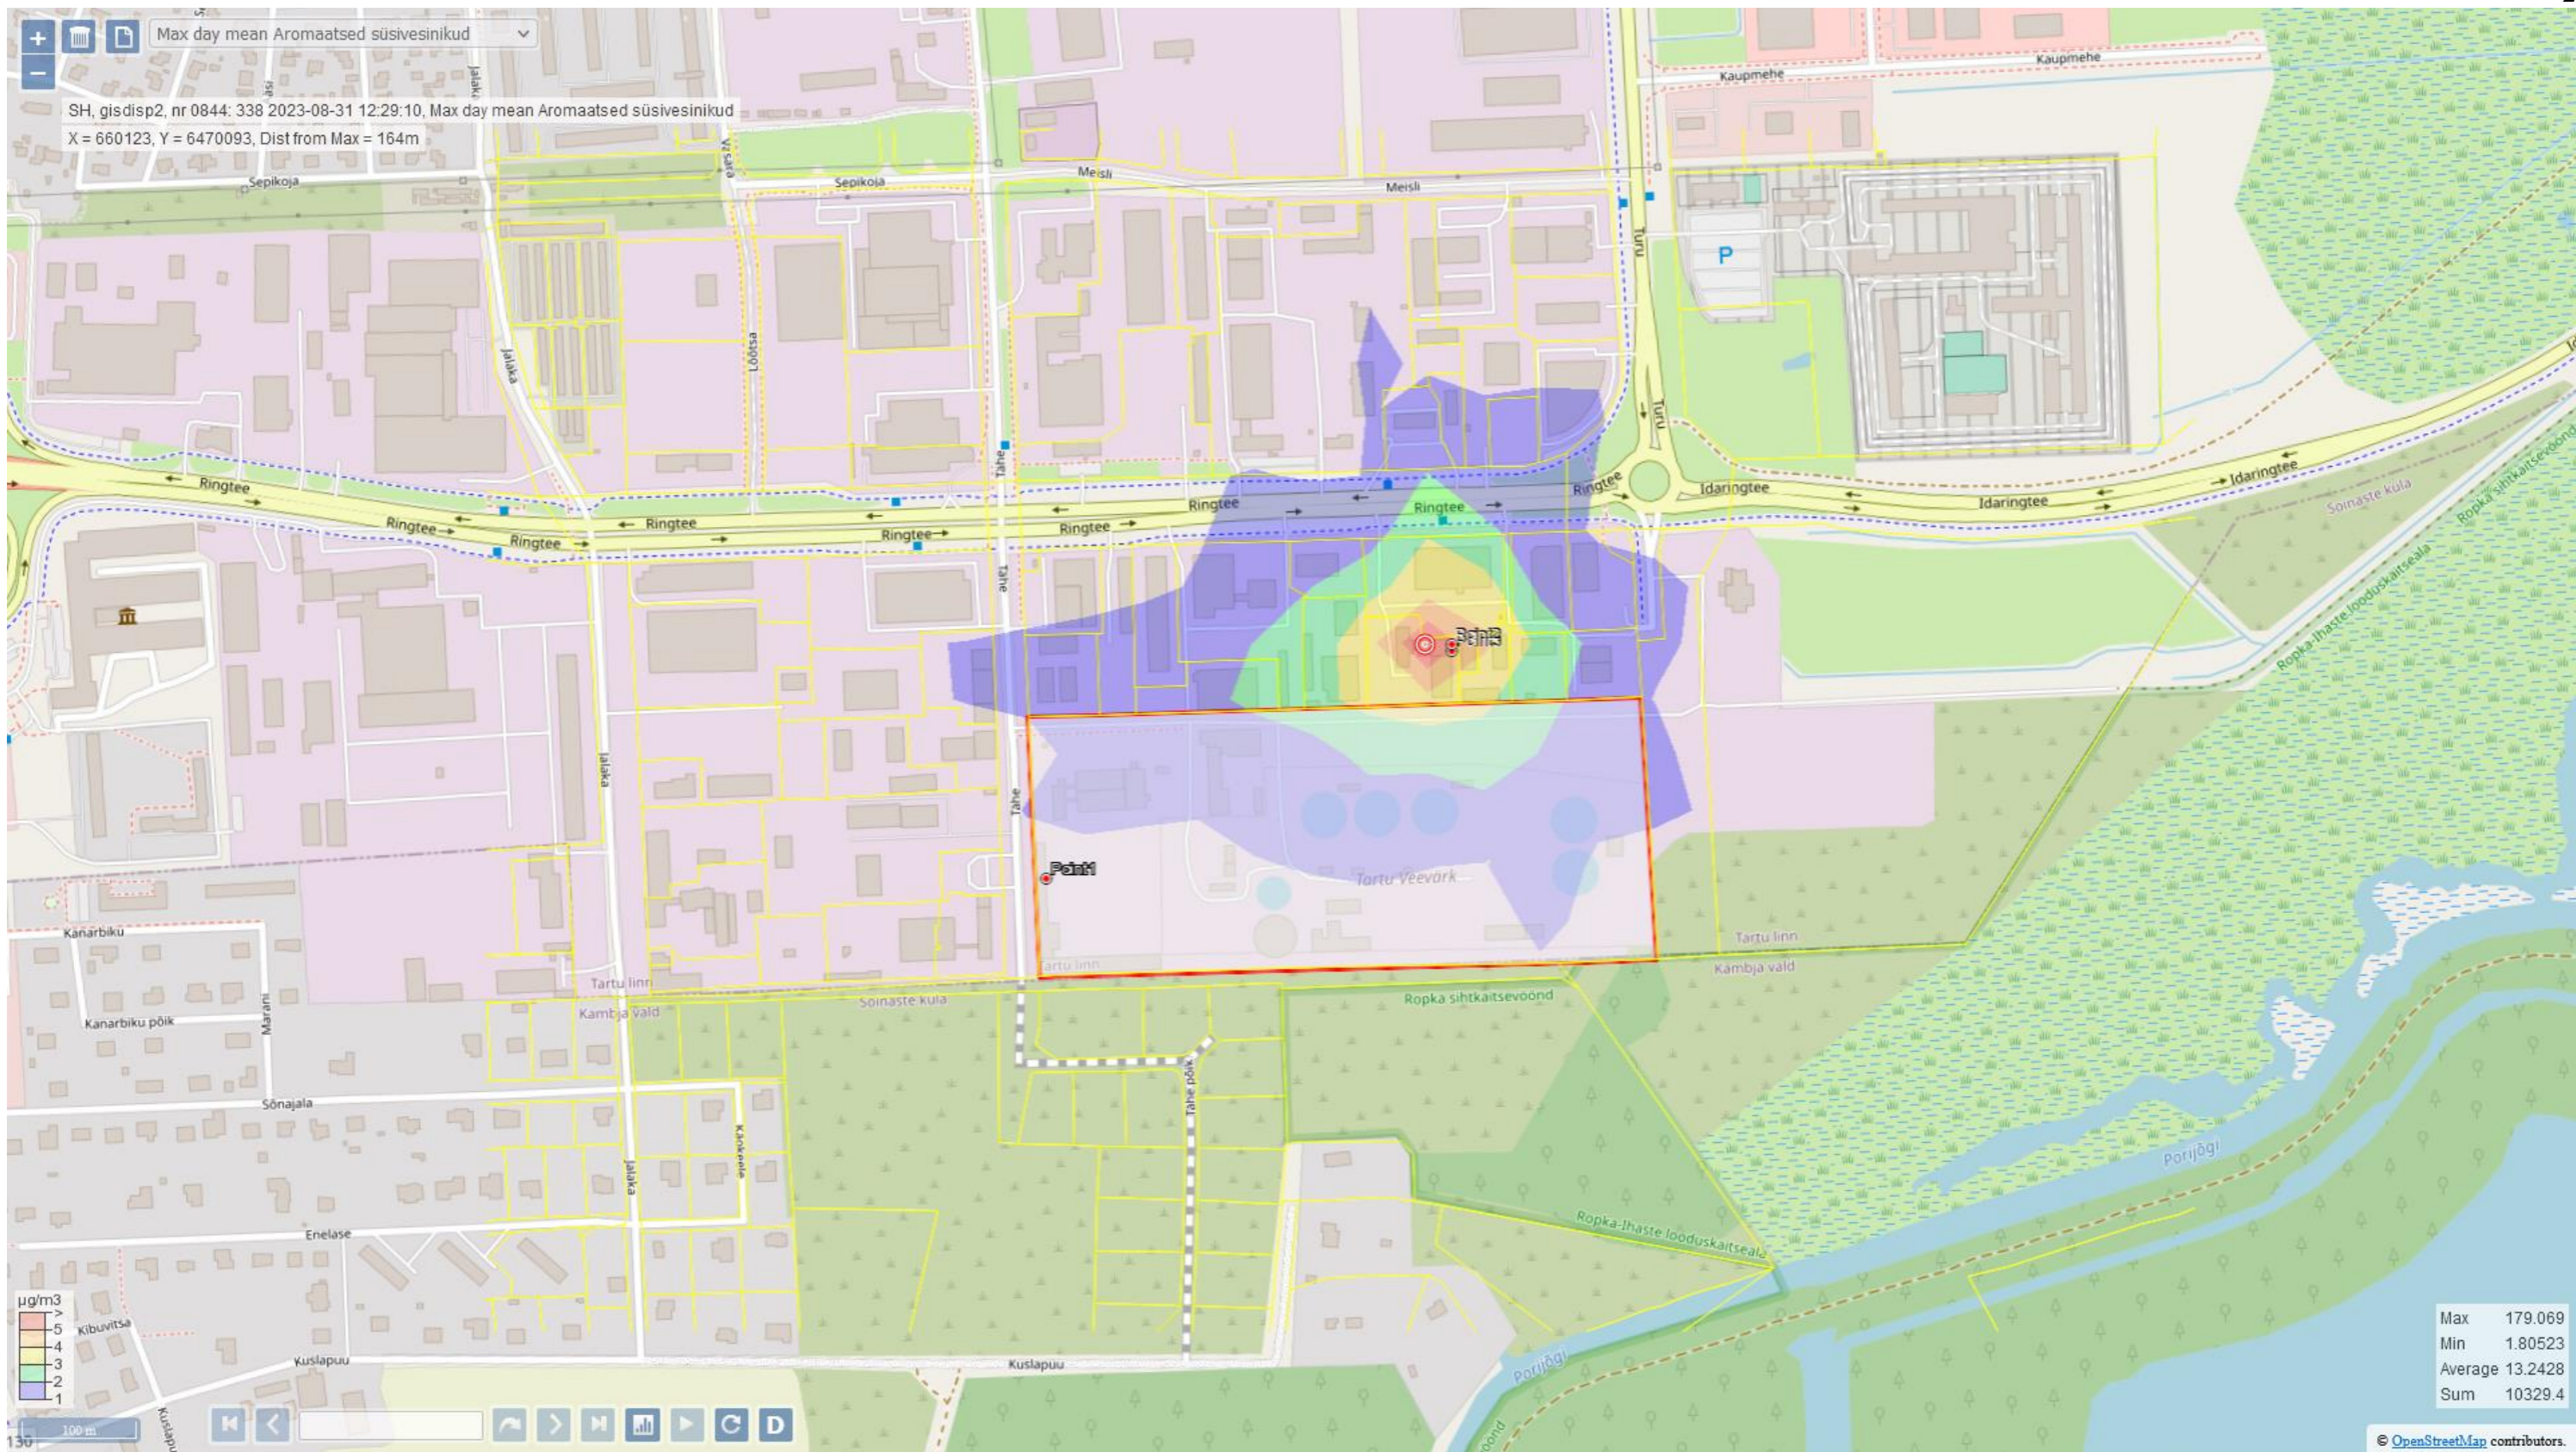

Maapinnalähedase õhukihi arvutusliku saastetaseme kaardid, ainult Narit Puit

Aromaatsed sv maapinnalähedased kontsentratsioonid, µg/m³. Keskmistamise ajavahemik on 1 tund. Kaart on põhja-lõuna suunaline.

Aromaatsetes sv maapinnalähedased kontsentratsioonid, µg/m³. Keskmistamise ajavahemik on 24 tundi. Kaart on põhja-lõuna suunaline.

Aromaatset sv maapinnalähedased kontsentratsioonid, µg/m³. Keskmistamise ajavahemik on 1 aasta. Kaart on põhja-lõuna suunaline.