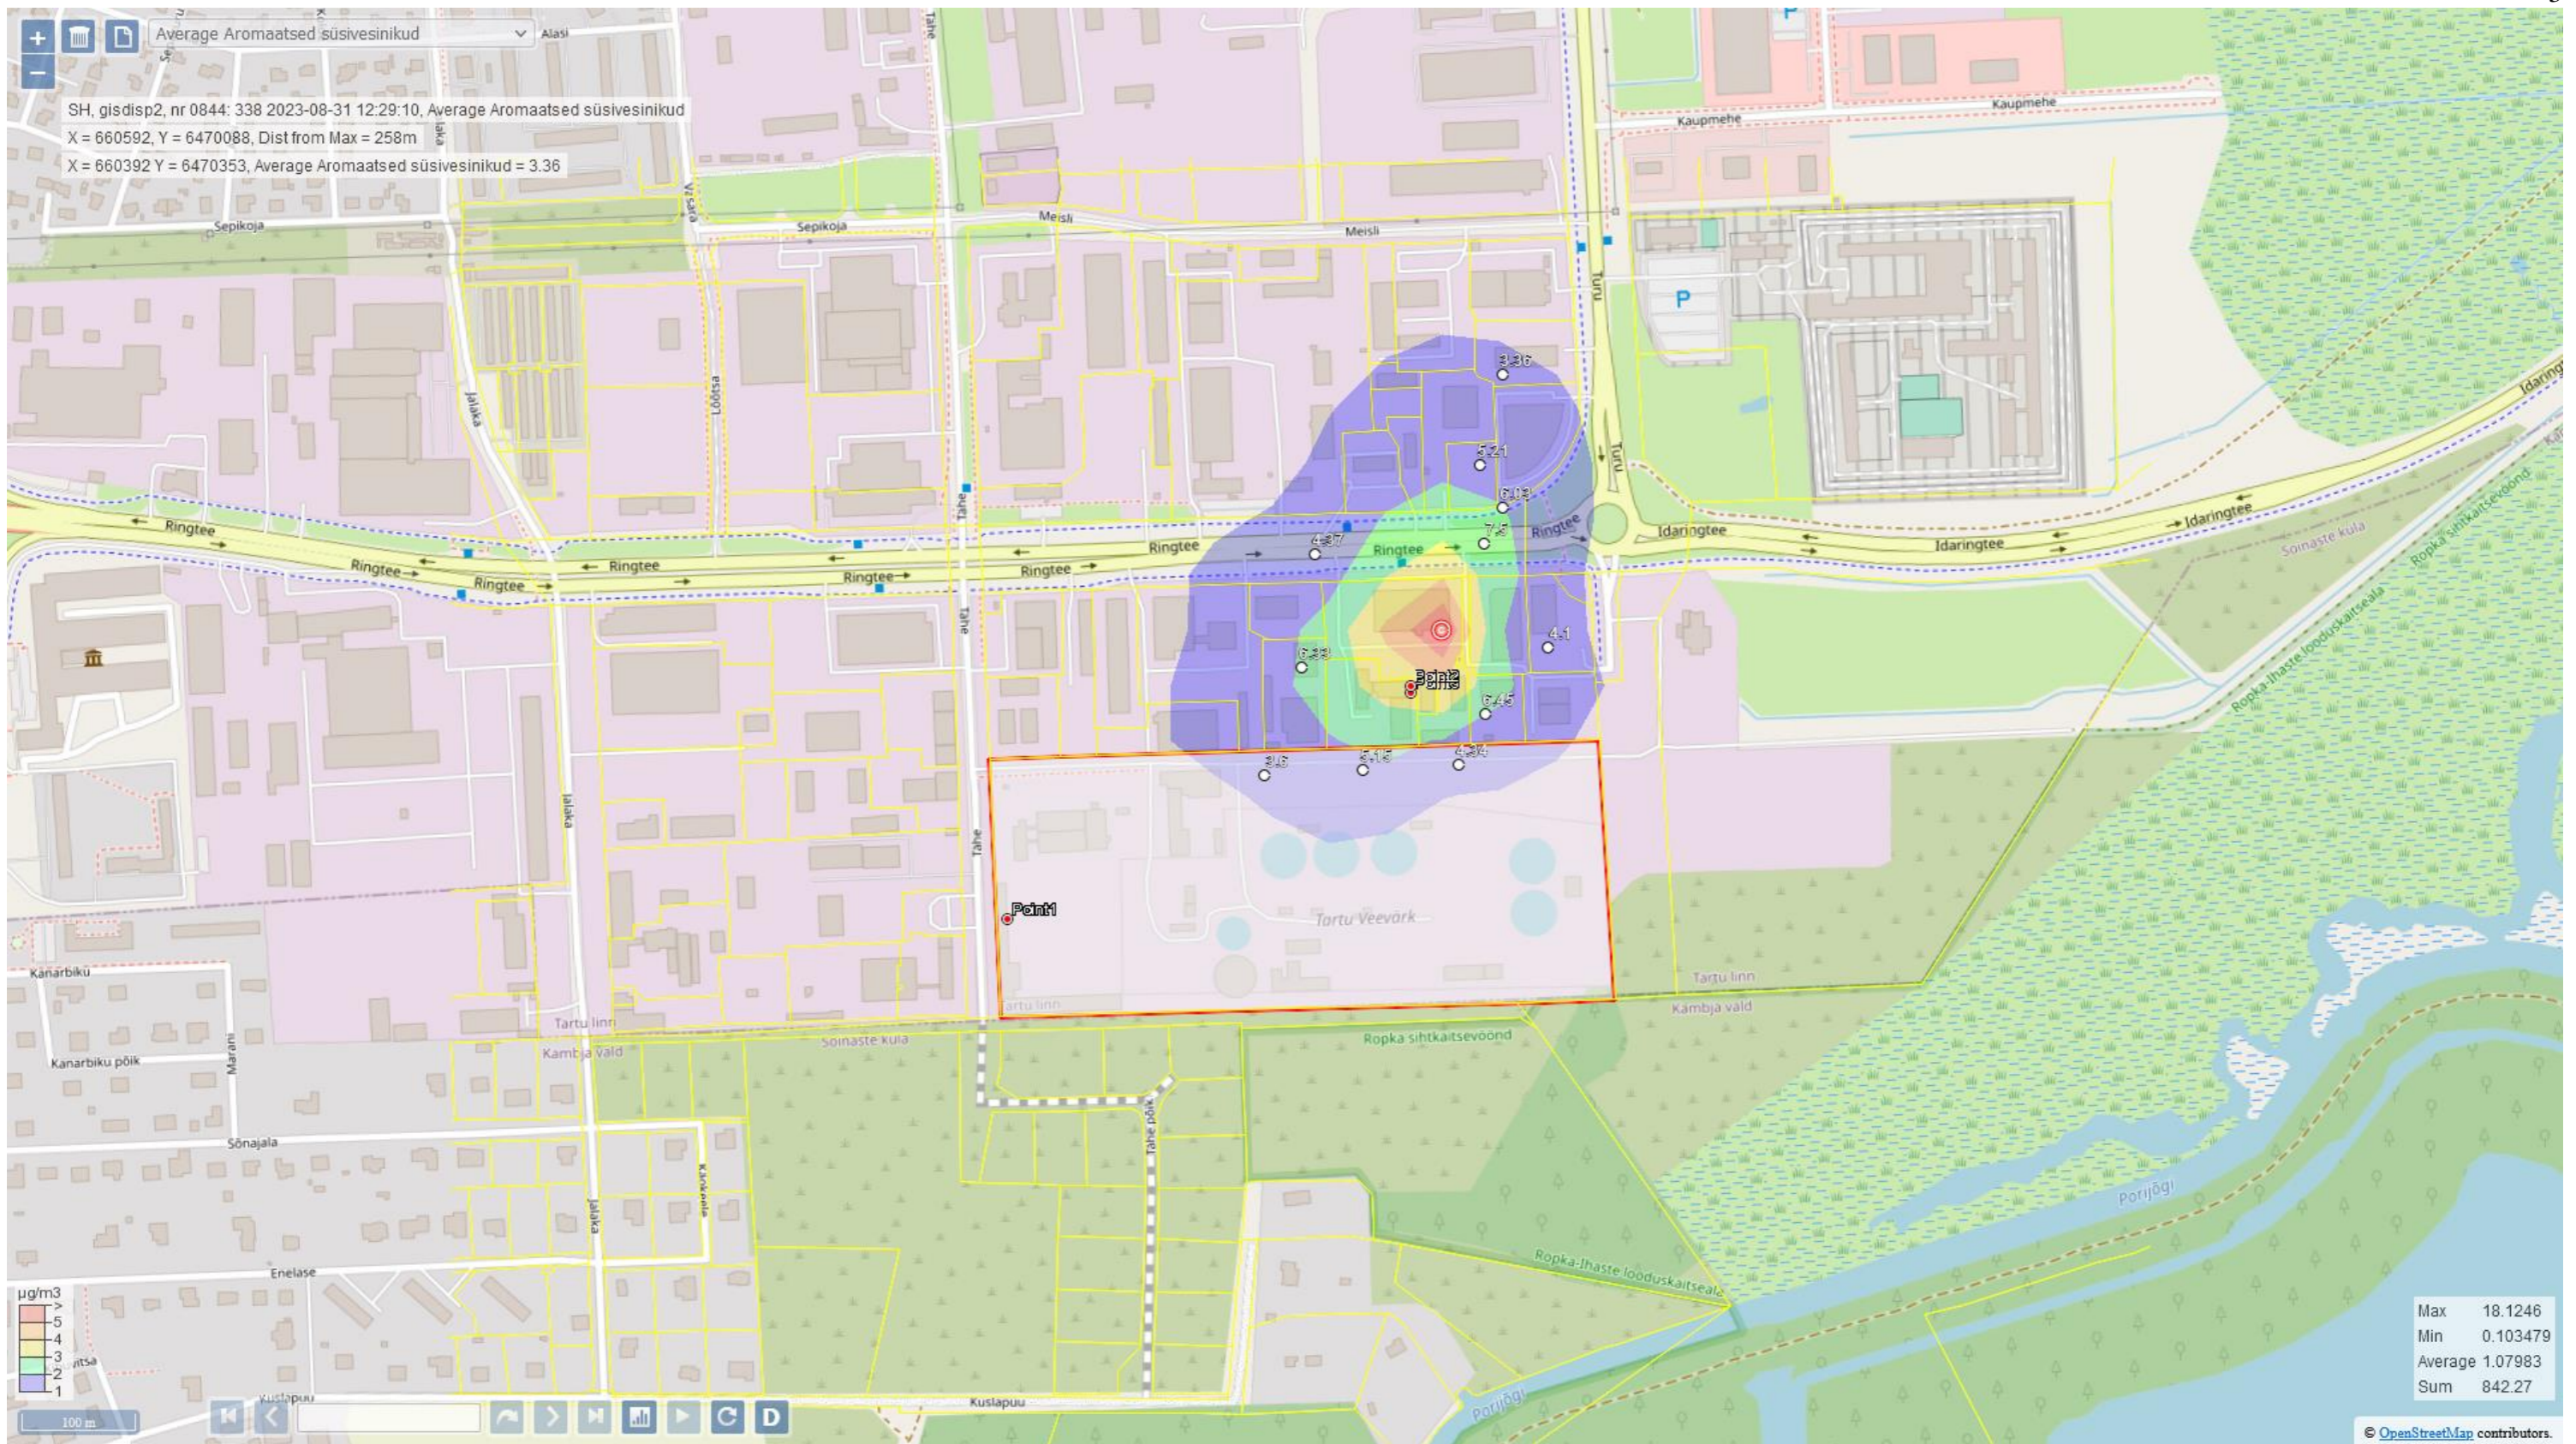

Maapinnalähedase õhukihi arvutusliku saastetaseme kaardid, ainult Narit Puit

Aromaatsed sv maapinnalähedased kontsentratsioonid, µg/m³. Keskmistamise ajavahemik on 1 tund. Kaart on põhja-lõuna suunaline.

Aromaatsetes sv maapinnalähedased kontsentratsioonid, µg/m³. Keskmistamise ajavahemik on 24 tundi. Kaart on põhja-lõuna suunaline.

Aromaatset sv maapinnalähedased kontsentratsioonid, µg/m³. Keskmistamise ajavahemik on 1 aasta. Kaart on põhja-lõuna suunaline.