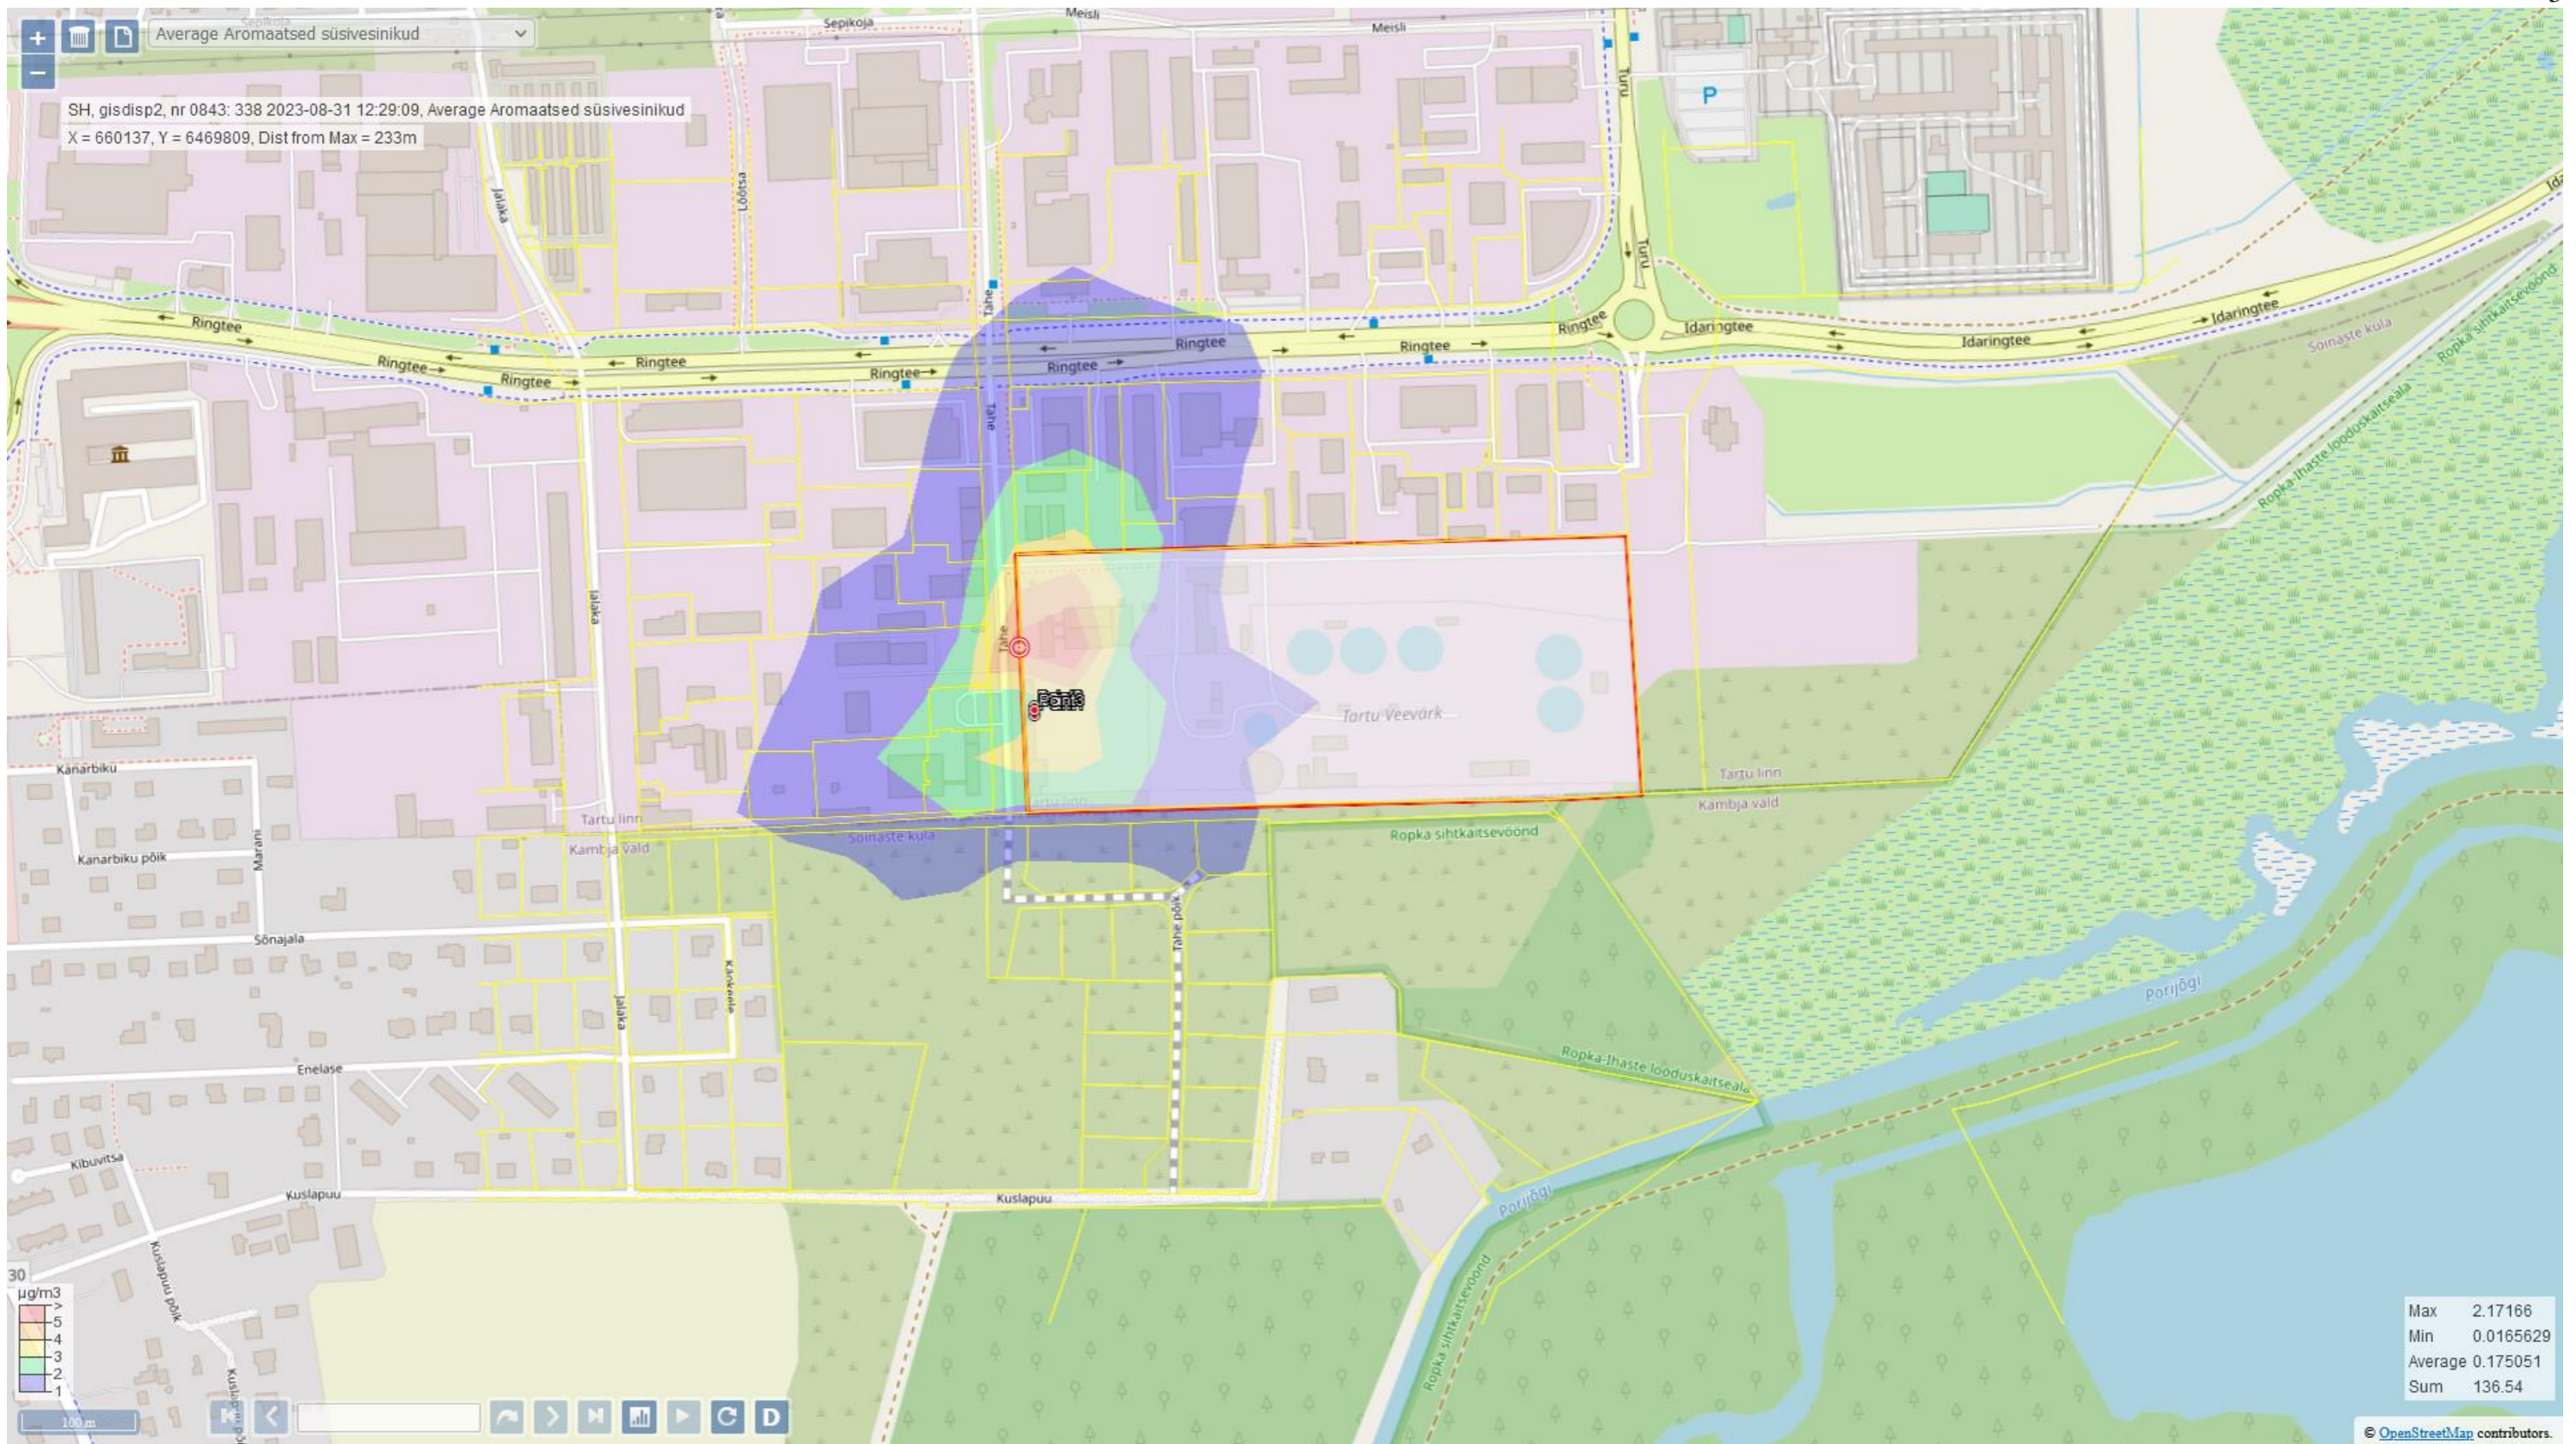

### Maapinnalähedase õhukihi arvutusliku saastetaseme kaardid, ainult Kasu Grupp

Aromaatsete sv maapinnalähedased kontsentratsioonid, µg/m<sup>3</sup>. Keskmistamise ajavahemik on 1 tund. Kaart on põhja-lõuna suunaline.

Aromaatseid sv maapinnalähedased kontsentratsioonid, µg/m<sup>3</sup>. Keskmistamise ajavahemik on 24 tundi. Kaart on põhja-lõuna suunaline.

Aromaatsed sv maapinnalähedased kontsentratsioonid, µg/m<sup>3</sup>. Keskmistamise ajavahemik on 1 aasta. Kaart on põhja-lõuna suunaline.