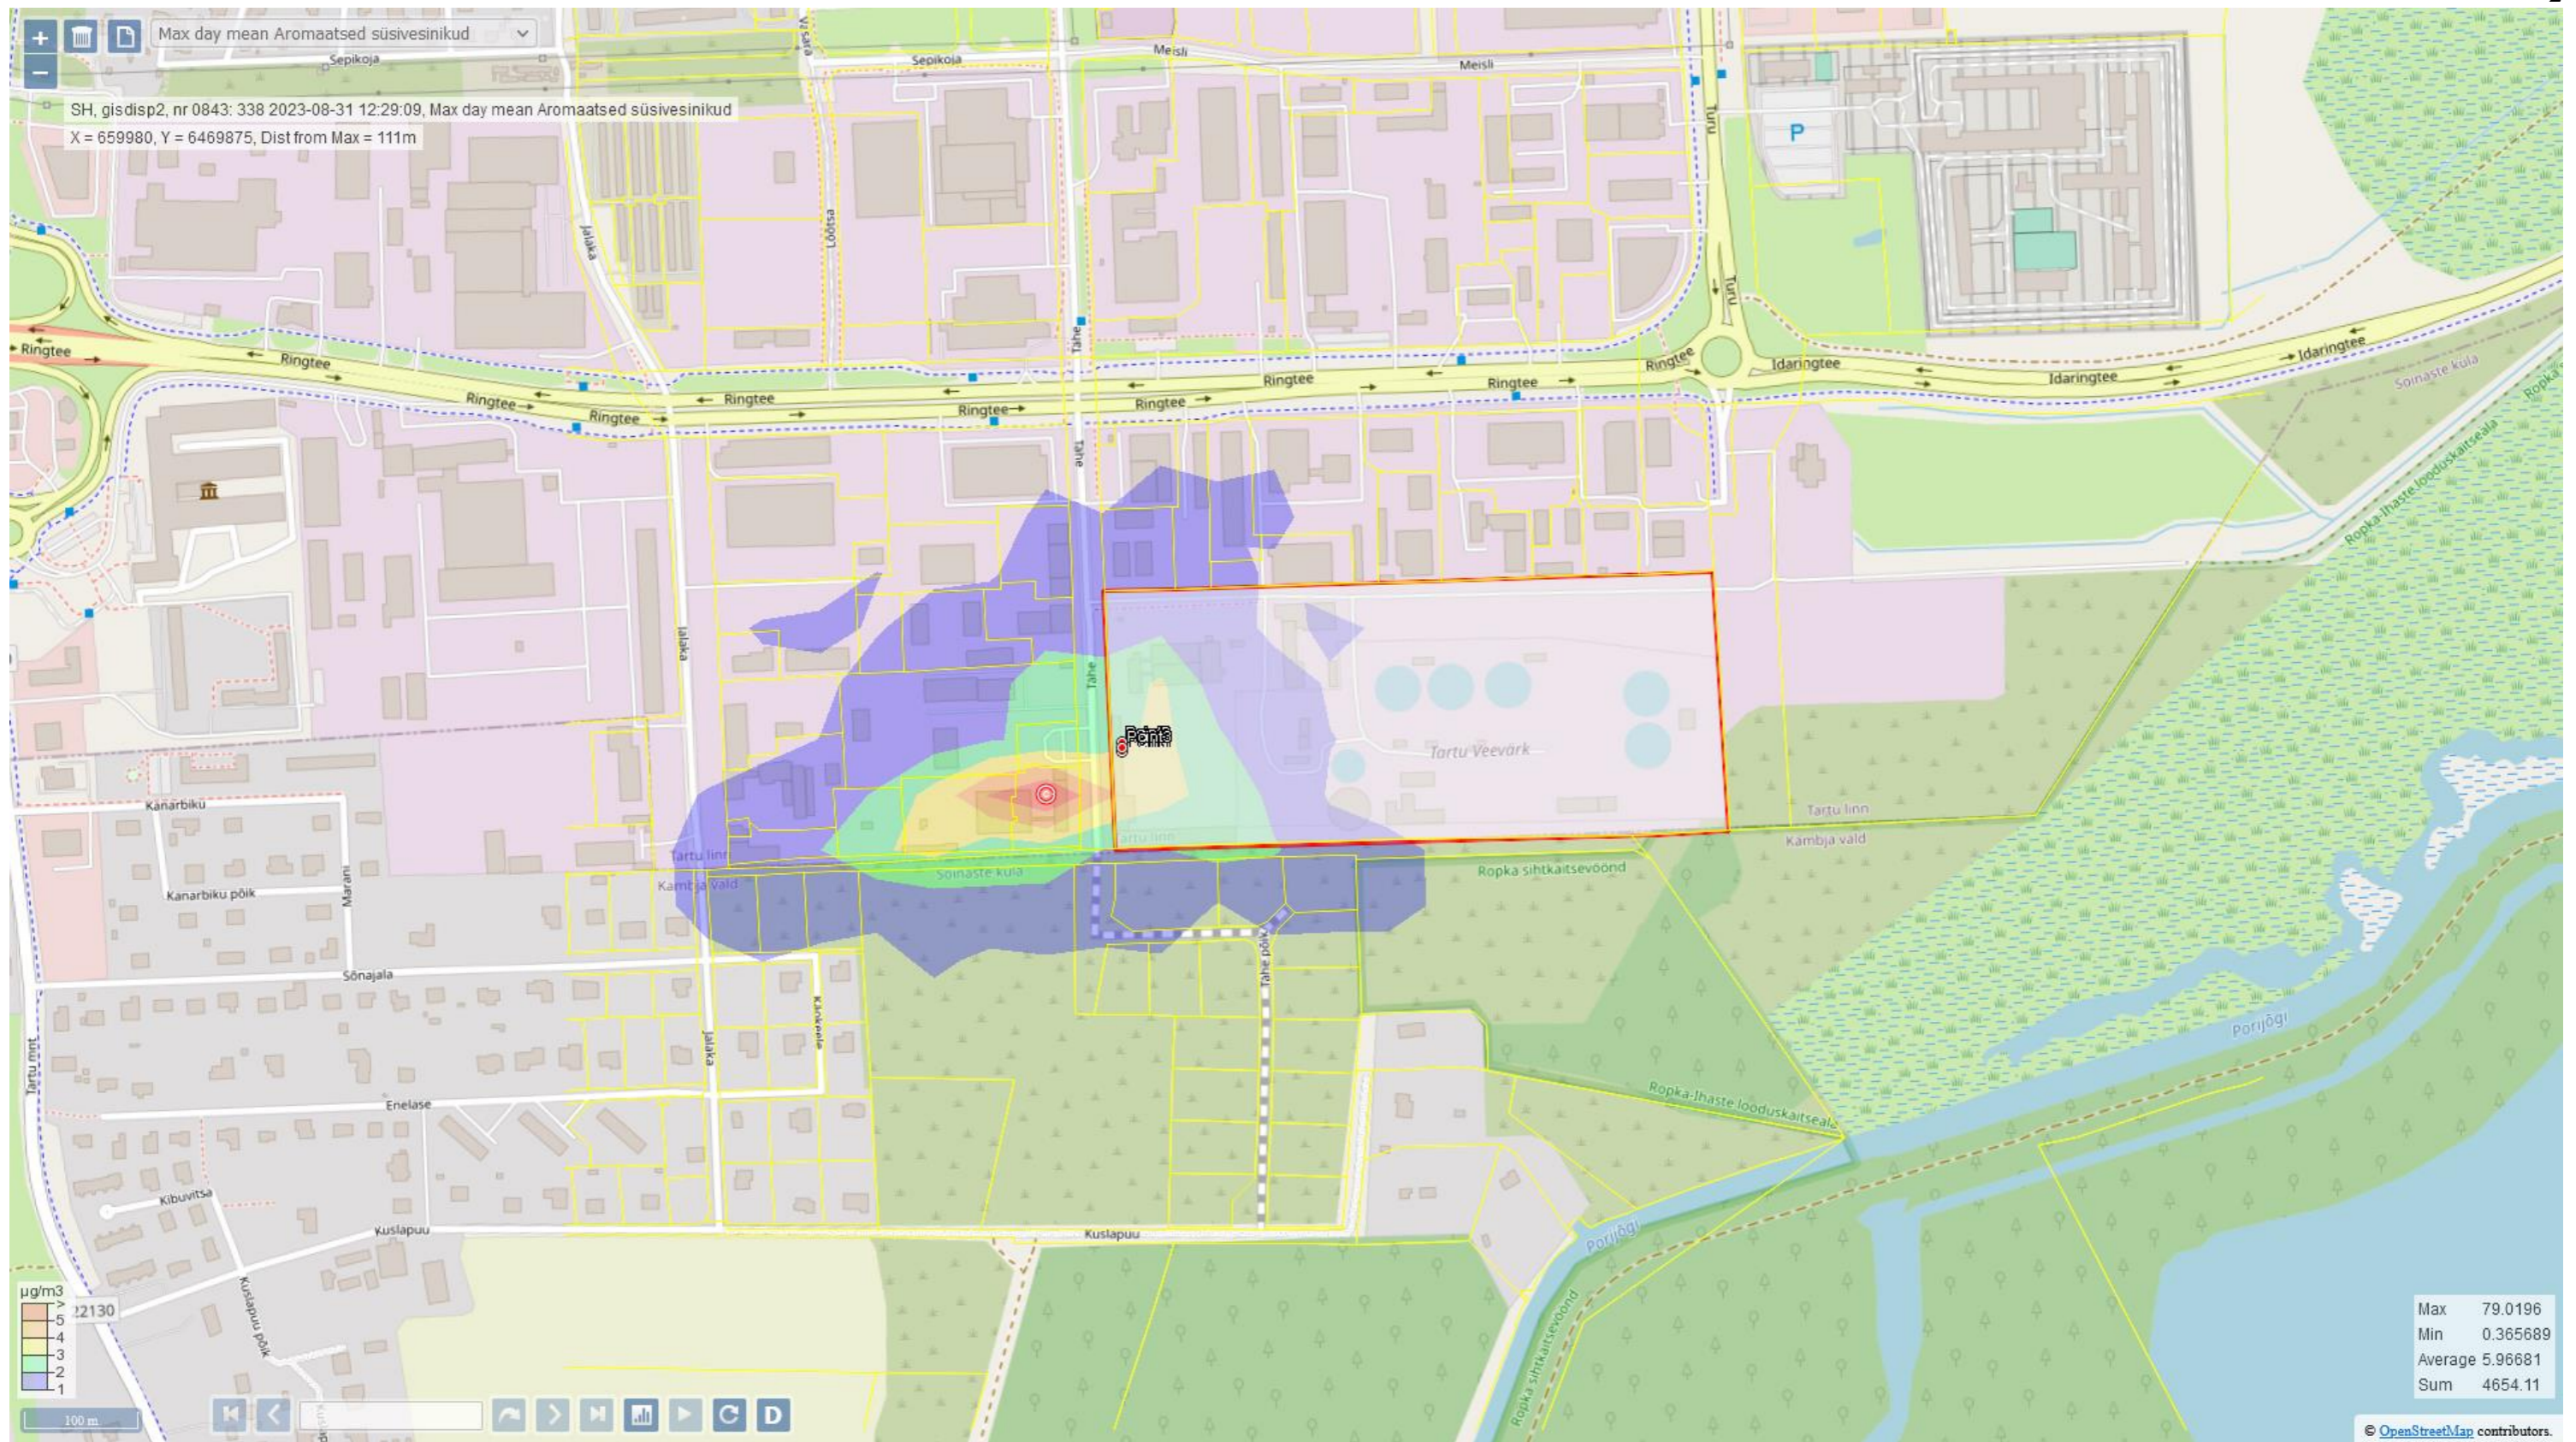

### Maapinnalähedase õhukihi arvutusliku saastetaseme kaardid, ainult Kasu Grupp

Aromaatsete sv maapinnalähedased kontsentratsioonid, µg/m<sup>3</sup>. Keskmistamise ajavahemik on 1 tund. Kaart on põhja-lõuna suunaline.

Aromaatseid sv maapinnalähedased kontsentratsioonid, µg/m<sup>3</sup>. Keskmistamise ajavahemik on 24 tundi. Kaart on põhja-lõuna suunaline.

Aromaatsed sv maapinnalähedased kontsentratsioonid, µg/m<sup>3</sup>. Keskmistamise ajavahemik on 1 aasta. Kaart on põhja-lõuna suunaline.