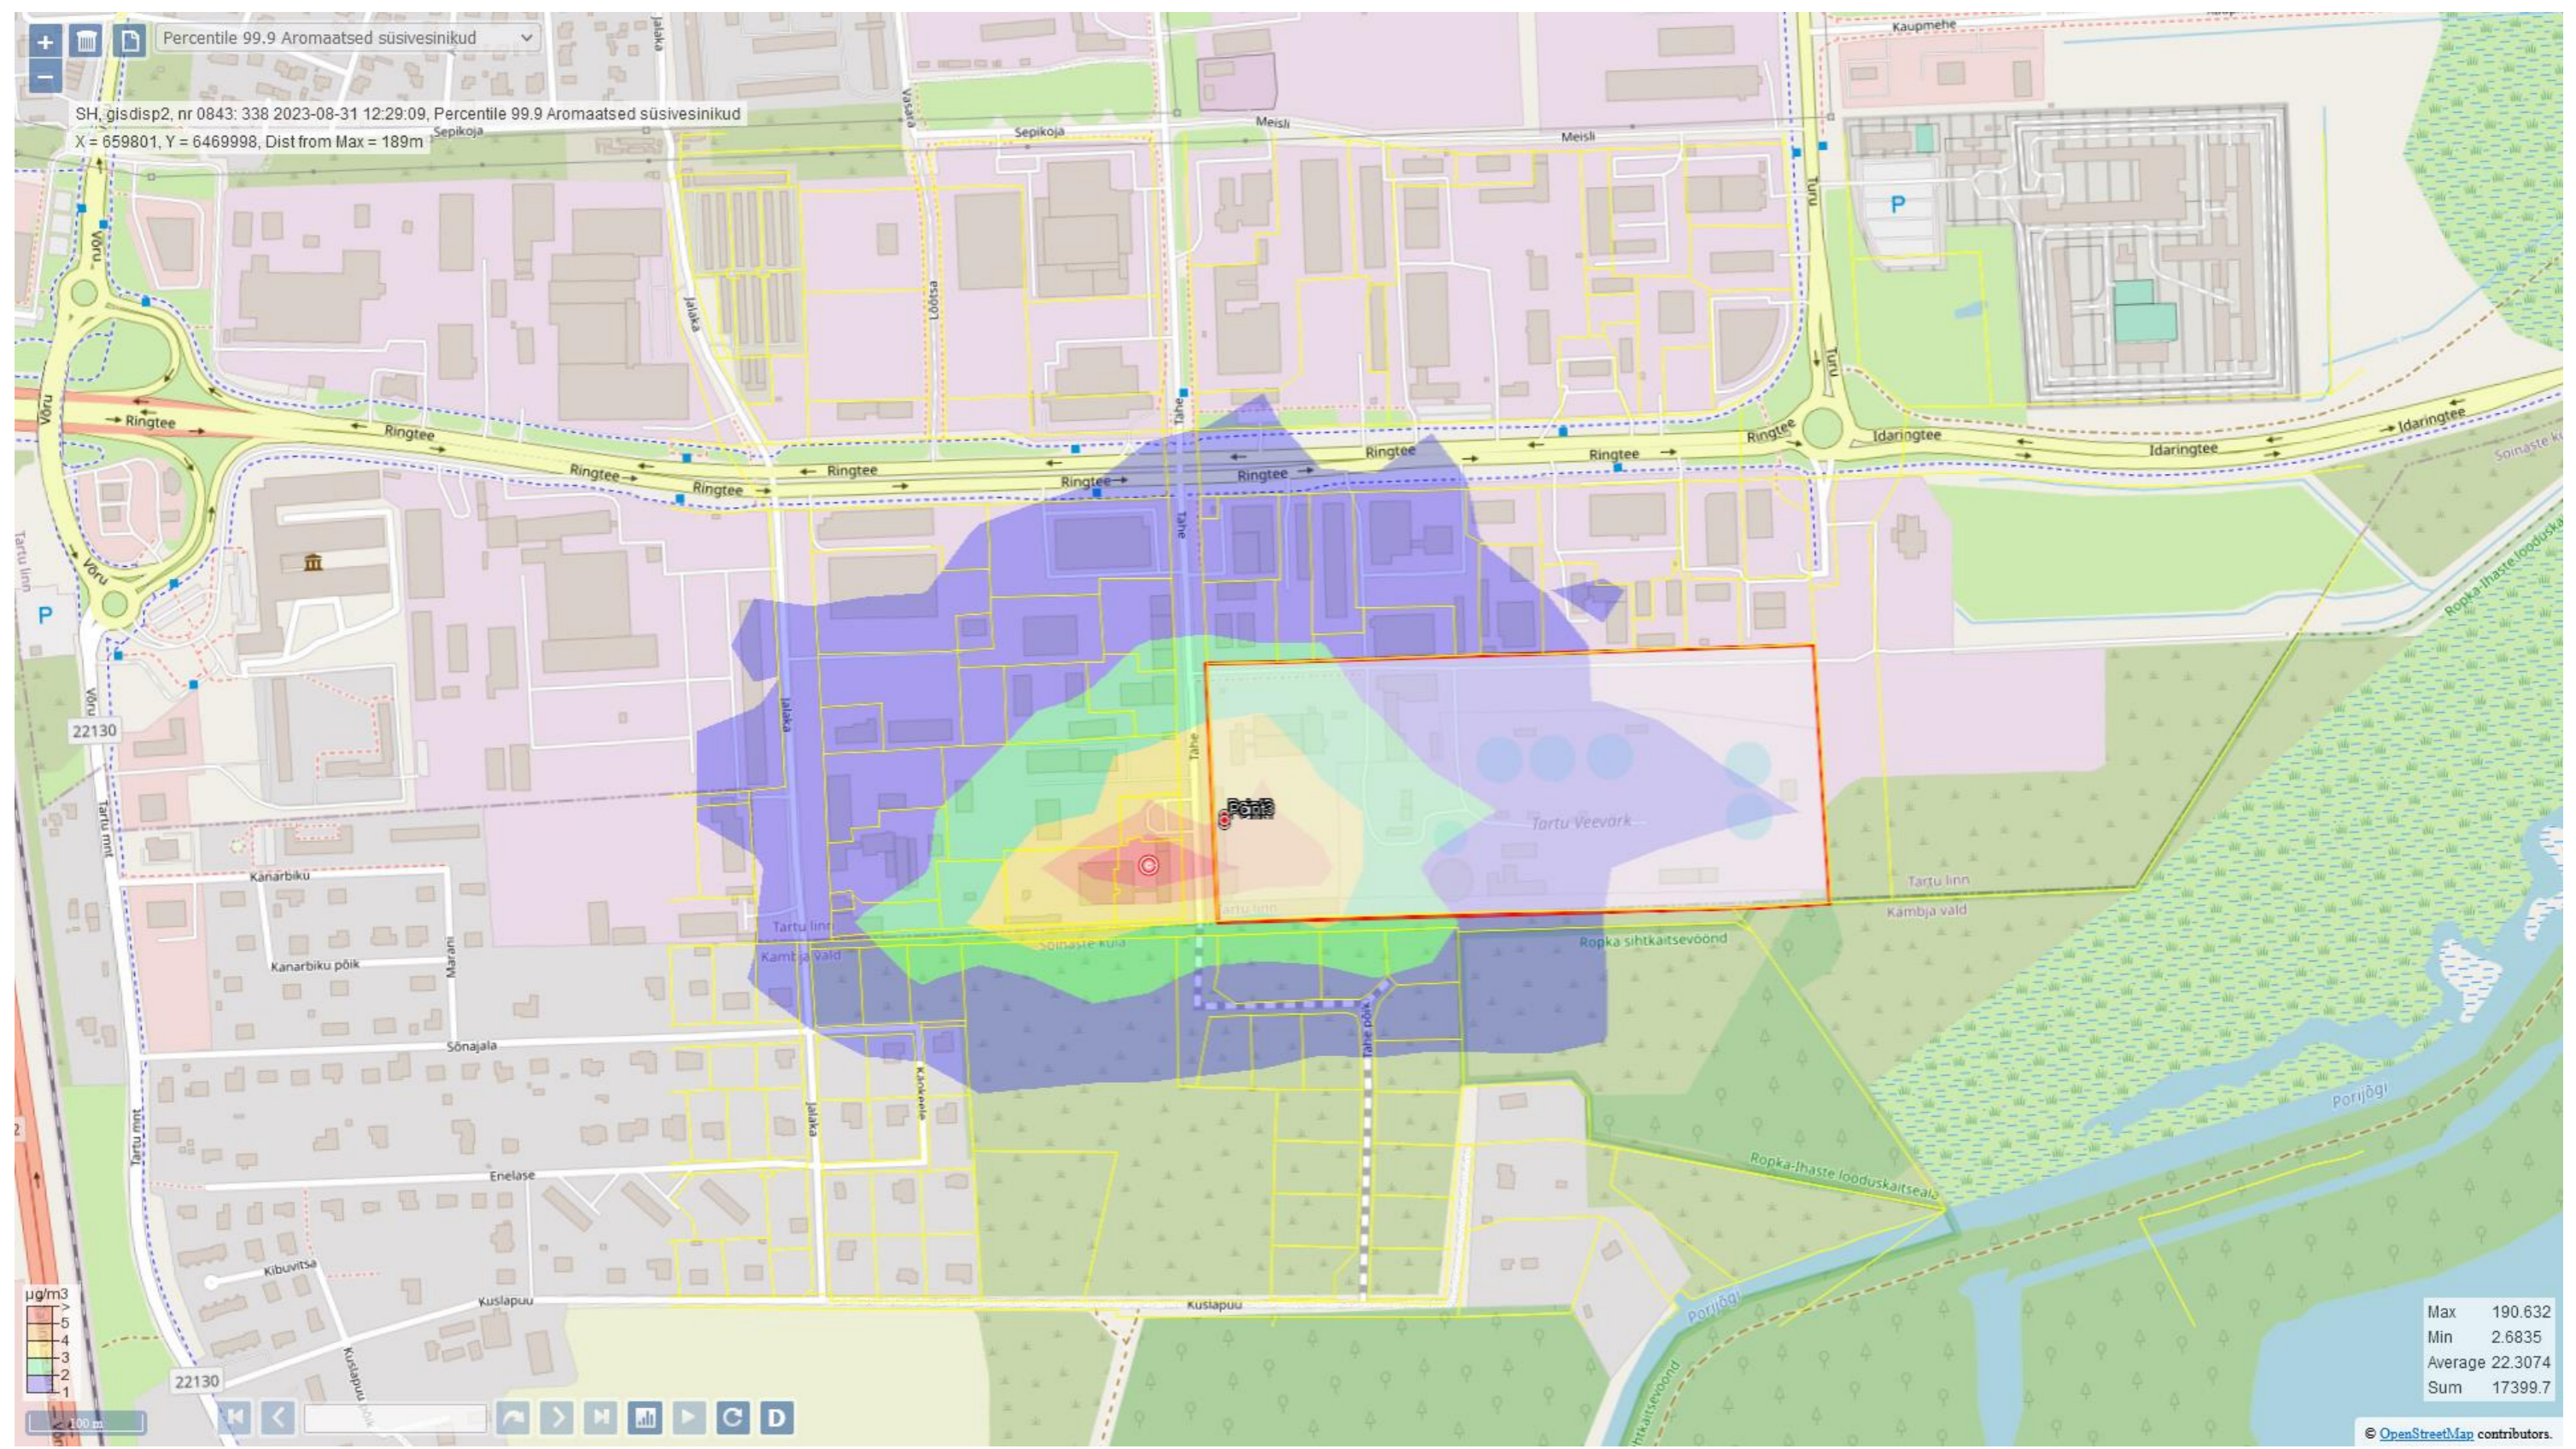

### Maapinnalähedase õhukihi arvutusliku saastetaseme kaardid, ainult Kasu Grupp

Aromaatsete sv maapinnalähedased kontsentratsioonid, µg/m<sup>3</sup>. Keskmistamise ajavahemik on 1 tund. Kaart on põhja-lõuna suunaline.

Aromaatseid sv maapinnalähedased kontsentratsioonid, µg/m<sup>3</sup>. Keskmistamise ajavahemik on 24 tundi. Kaart on põhja-lõuna suunaline.

Aromaatsed sv maapinnalähedased kontsentratsioonid, µg/m<sup>3</sup>. Keskmistamise ajavahemik on 1 aasta. Kaart on põhja-lõuna suunaline.