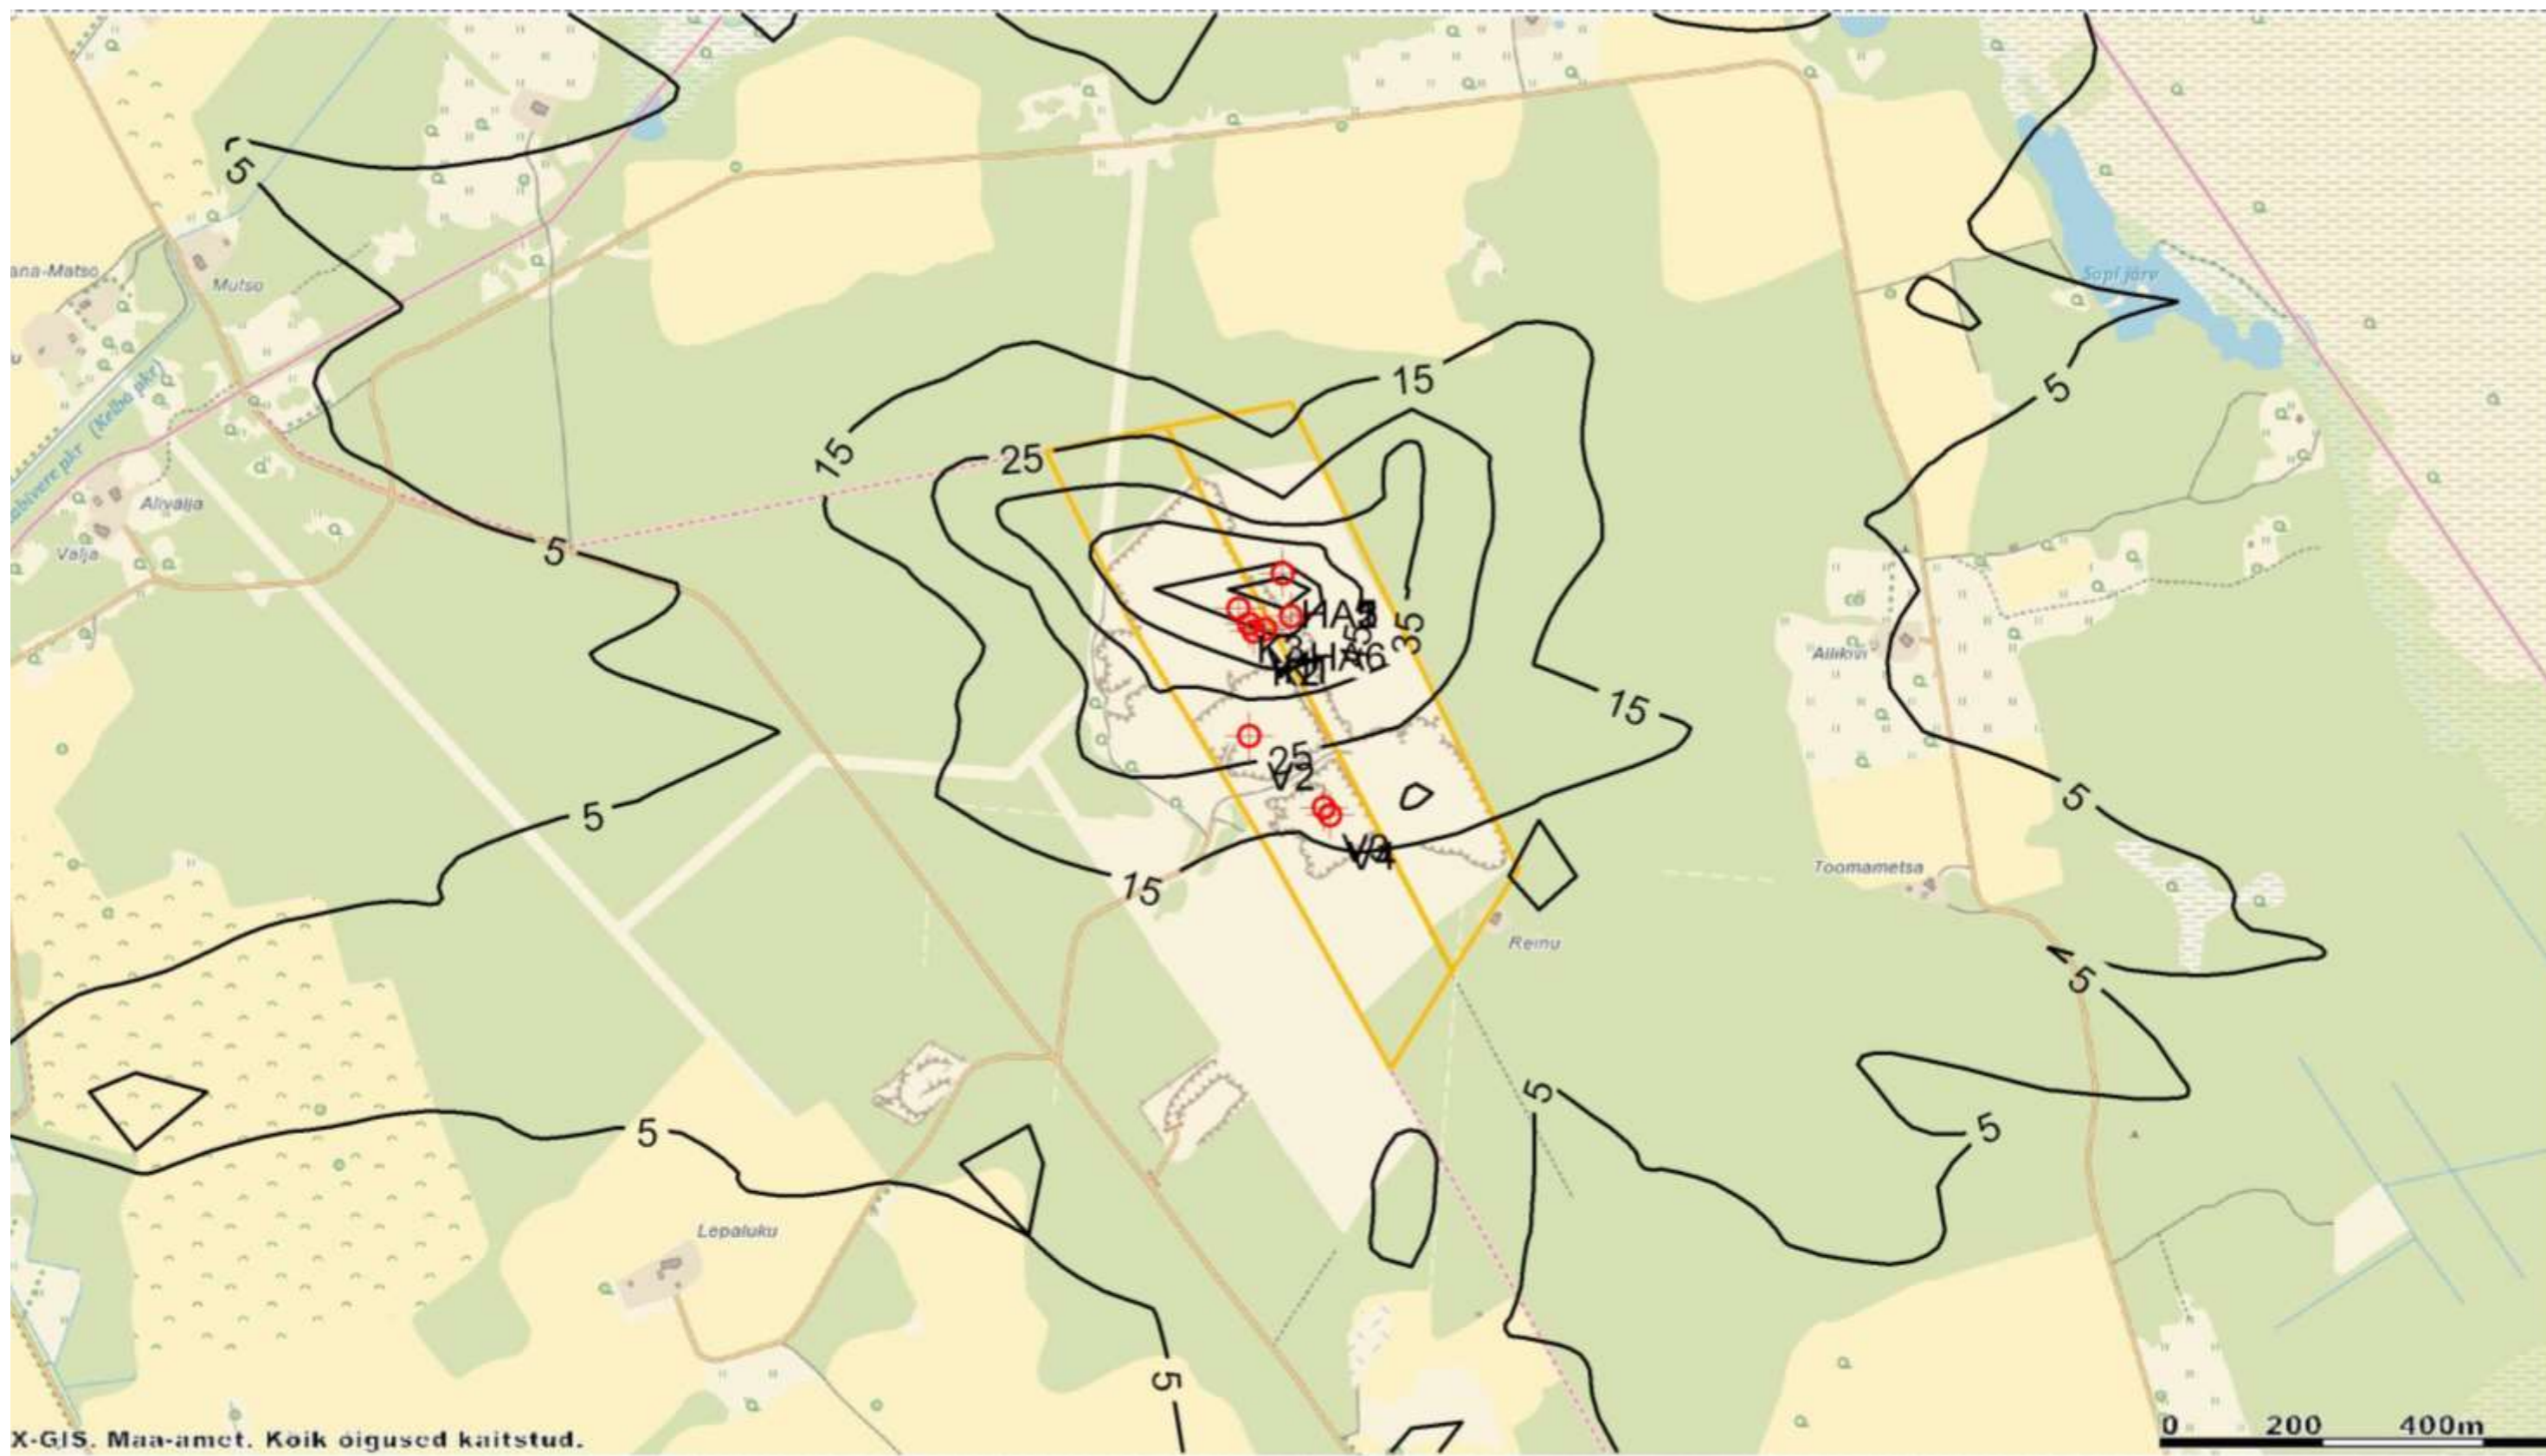

Maapinnalähedase õhukihi arvutusliku saastetaseme kaardid

Peened osakesed (PM10) maapinnalähedased kontsentratsioonid, $\mu\text{g}/\text{m}^3$. Mõõtkava (skaala) on toodud kaardil. Kaart on põhja-lõuna suunaline. Keskmistamise ajavahemik on 24 tund.