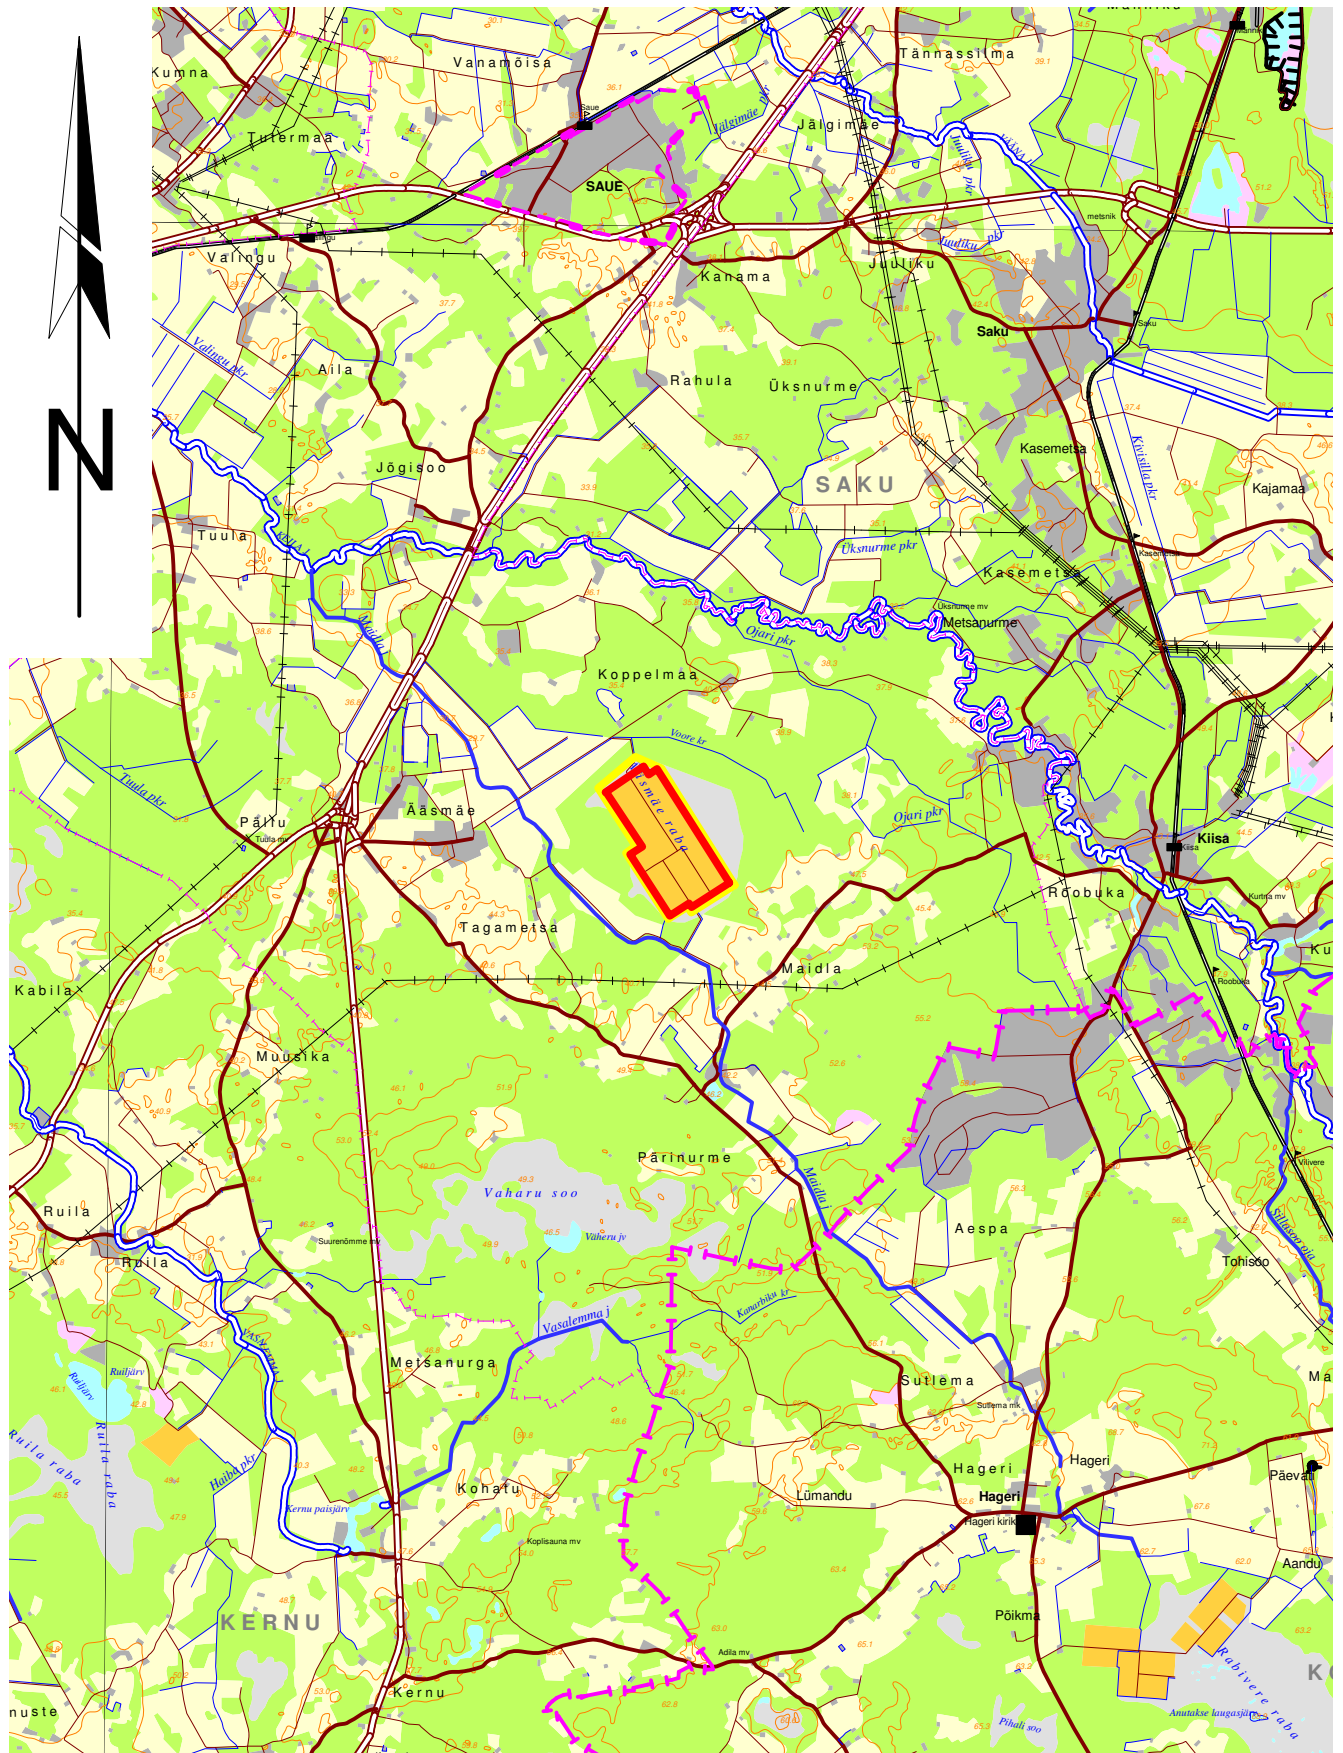

# Ääsmäe turbamaardla Ääsmäe turbatootmisala asukohaplaan

Joonis 4.2

M 1 : 100 000

— Mäeeraldise piir

— Mäeeraldise teenindusmaa piir

Märkused: Kasutatud baaskaardi lehed nr: 6331, 6332, 6333 ja 6334