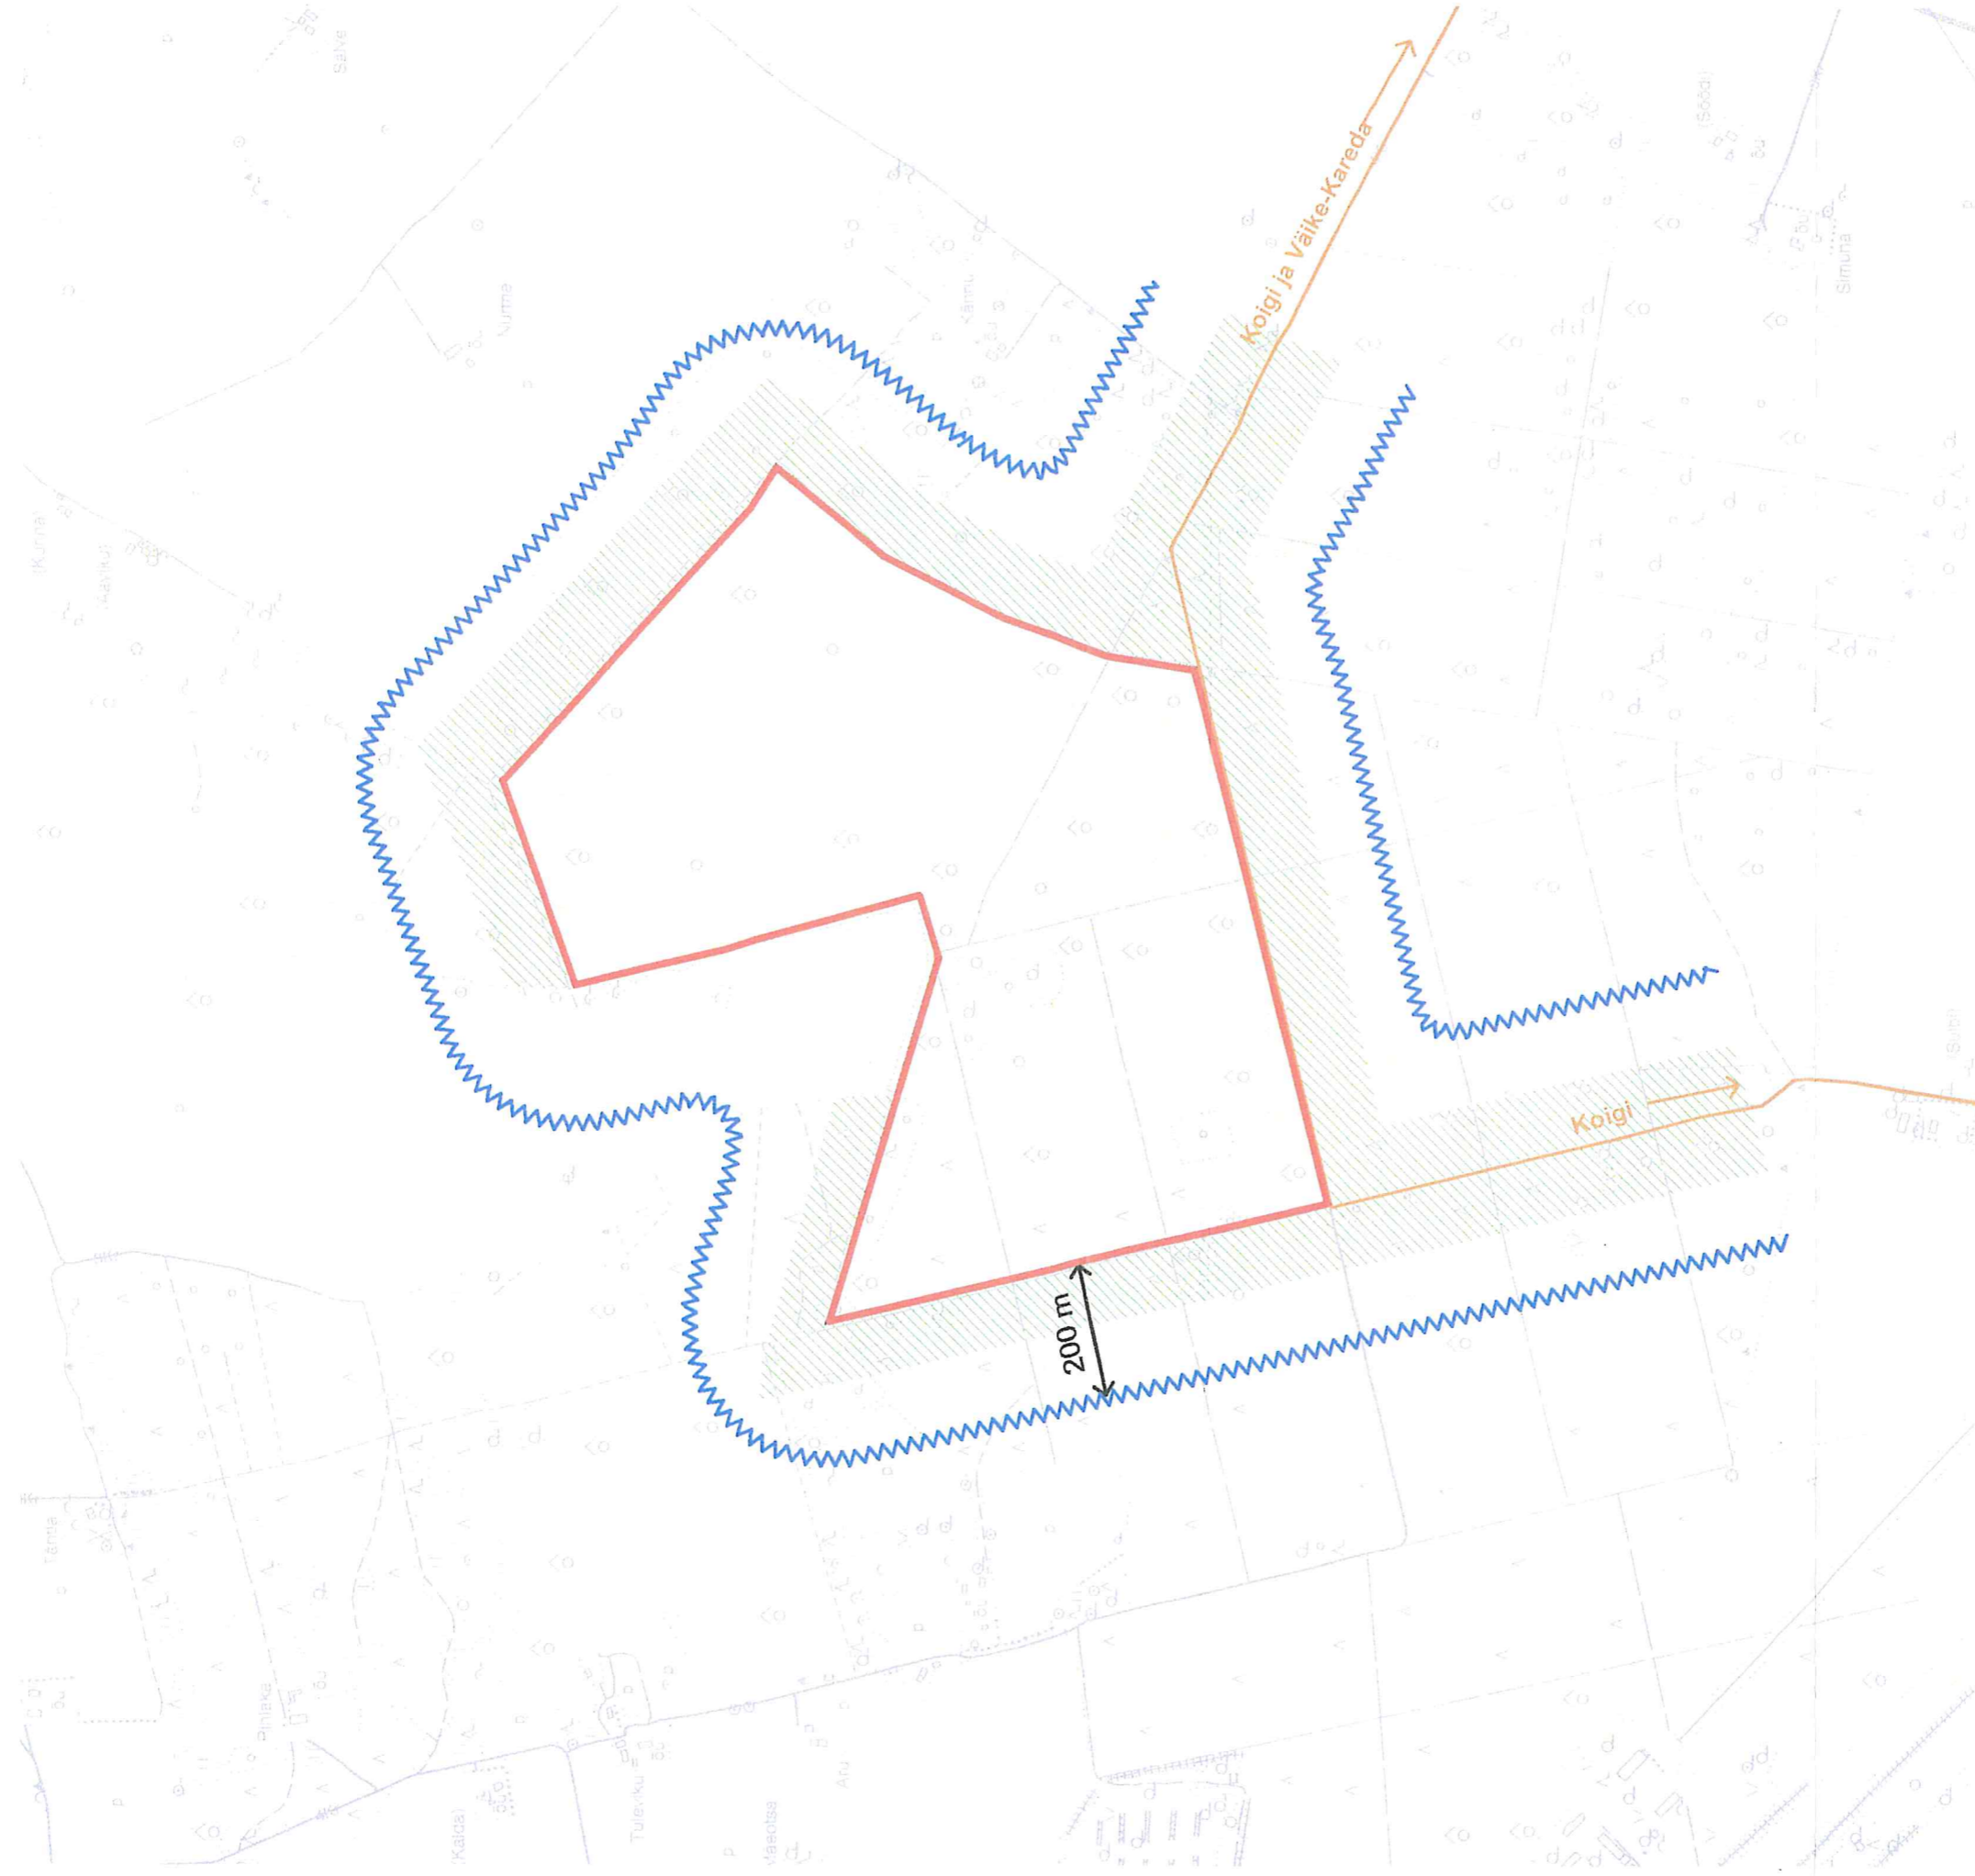

Tolmu ja müra levik Kareda mäeeraldisel

M 1 : 10 000

Tuulte suunad