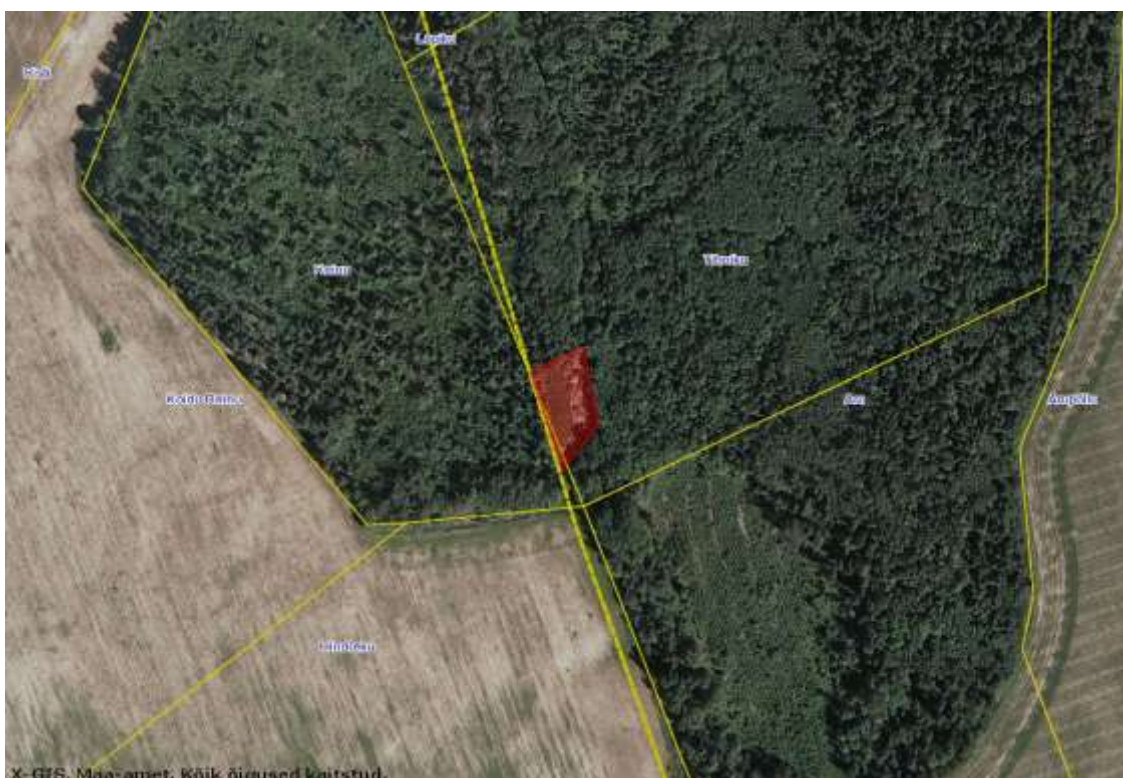

## Ambla valla suletud prügilate asukohaskeemid <sup>1</sup>

**Ambla suletud prügila:** maaüksuste 13402:002:0580 (RMK Rava metskonna maatükk 84), 13402:001:0028 (Laari/Ambla alevik) ja 13402:001:0002 (Karni) vahel

**Aravete suletud prügila:** maaüksusel 13402:004:0258 (RMK Rava metskonna maatükk 72)

<sup>1</sup> Kaardid: Maa-amet. Prügilate asukohainfo: Ambla Vallavalitsus (Ants Saariste, keskkonnaspetsialist), juuli 2008. Prügilate piirid on ligikaudsed.

**Kukevere suletud prügila:** maaüksuste 13402:001:0098 (Lääne), 13402:001:0176 (Hansu) ja 13402:001:0470 (Kaarle) vahel

**Roosna suletud prügila:** maaüksusel 13402:003:0222 (Tihniku; eramaa)