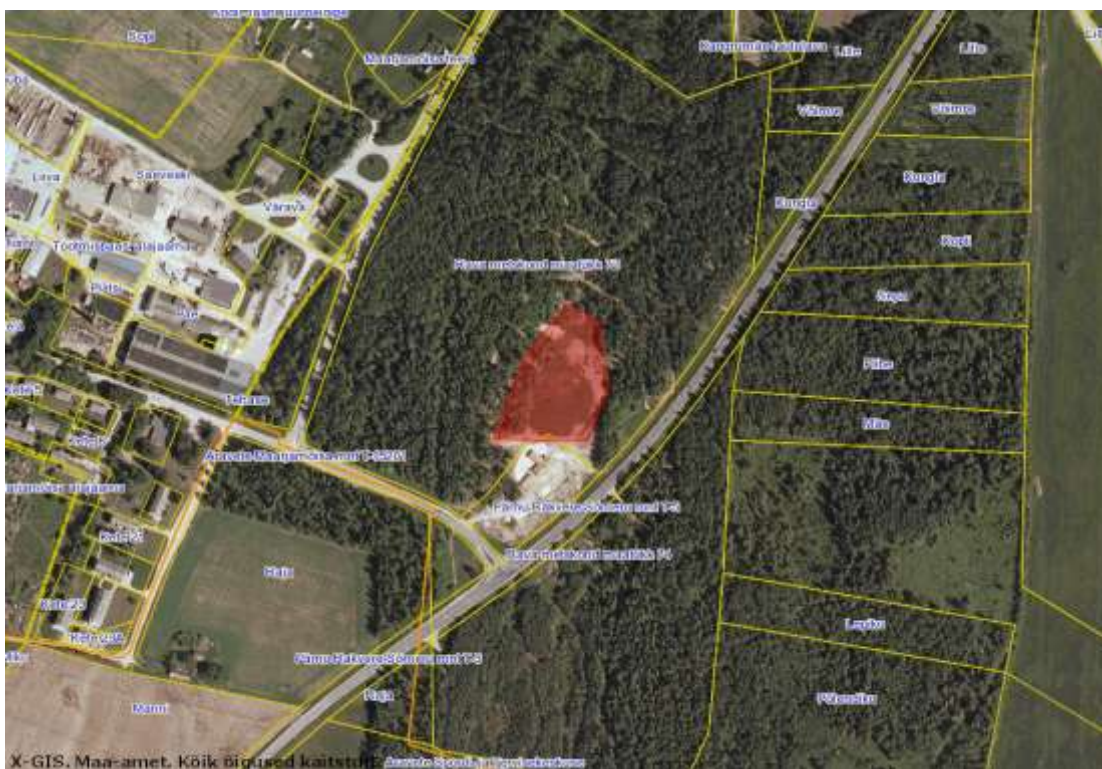

## Ambla valla suletud prügilate asukohaskeemid <sup>1</sup>

**Ambla suletud prügila:** maaüksuste 13402:002:0580 (RMK Rava metskonna maatükk 84), 13402:001:0028 (Laari/Ambla alevik) ja 13402:001:0002 (Karni) vahel

**Aravete suletud prügila:** maaüksusel 13402:004:0258 (RMK Rava metskonna maatükk 72)

<sup>1</sup> Kaardid: Maa-amet. Prügilate asukohainfo: Ambla Vallavalitsus (Ants Saariste, keskkonnaspetsialist), juuli 2008. Prügilate piirid on ligikaudsed.

**Kukevere suletud prügila:** maaüksuste 13402:001:0098 (Lääne), 13402:001:0176 (Hansu) ja 13402:001:0470 (Kaarle) vahel

**Roosna suletud prügila:** maaüksusel 13402:003:0222 (Tihniku; eramaa)