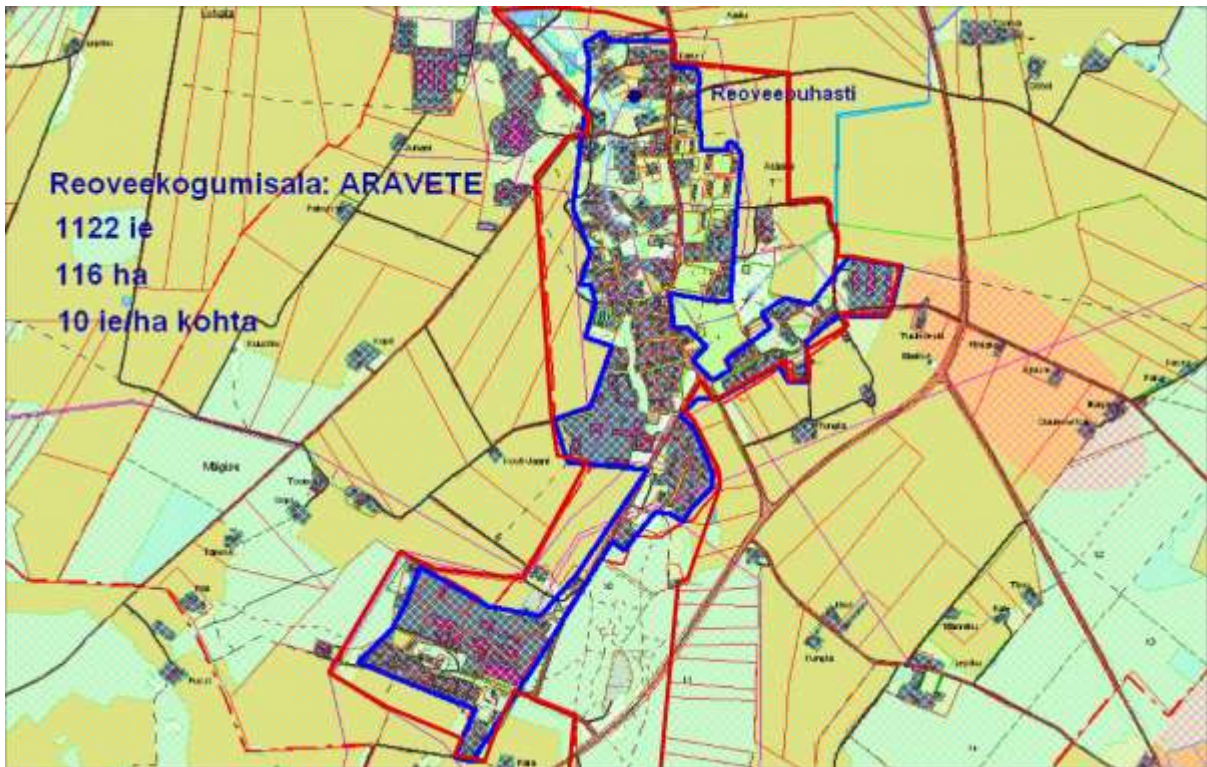

Ambla valla alevike reoveekogumisalade piirid

Tingmärgid skeemidel:

- Sinine joon ja tekst – riiklikult määratud reoveekogumisala piir ja andmed
- Punane joon – üldplaneeringuga määratud reoveekogumisala piir (= tiheasustusala piir), aluseks Ambla valla ÜVK arengukava

Reoveekogumisalade pindalad:

Alevik	Pindala ÜP järgi	Pindala riikliku ettepaneku järgi
Ambla	173 ha	50 ha
Aravete	250 ha	116 ha
Käravete	93 ha	38 ha

Ambla aleviku reoveekogumisala

Aravete aleviku reoveekogumisala