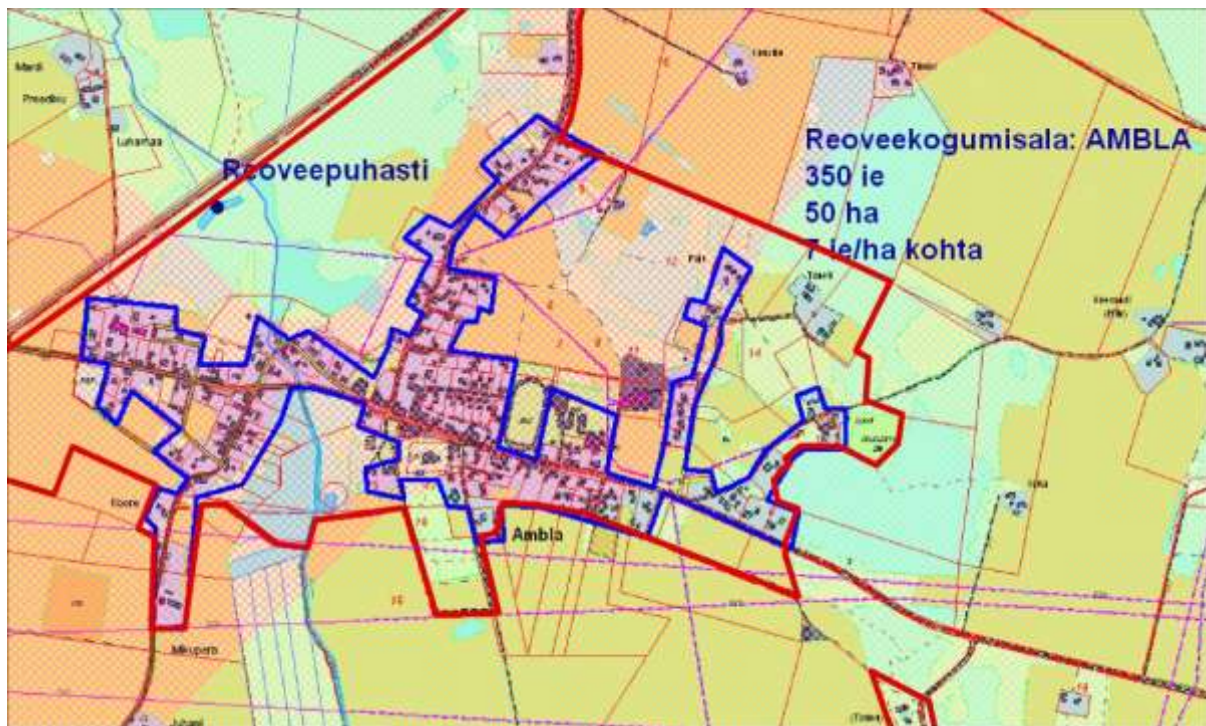

Ambla valla alevike reoveekogumisalade piirid

Tingmärgid skeemidel:

- Sinine joon ja tekst – riiklikult määratud reoveekogumisala piir ja andmed
- Punane joon – üldplaneeringuga määratud reoveekogumisala piir (= tiheasustusala piir), aluseks Ambla valla ÜVK arengukava

Reoveekogumisalade pindalad:

Alevik	Pindala ÜP järgi	Pindala riikliku ettepaneku järgi
Ambla	173 ha	50 ha
Aravete	250 ha	116 ha
Käravete	93 ha	38 ha

Ambla aleviku reoveekogumisala

Aravete aleviku reoveekogumisala