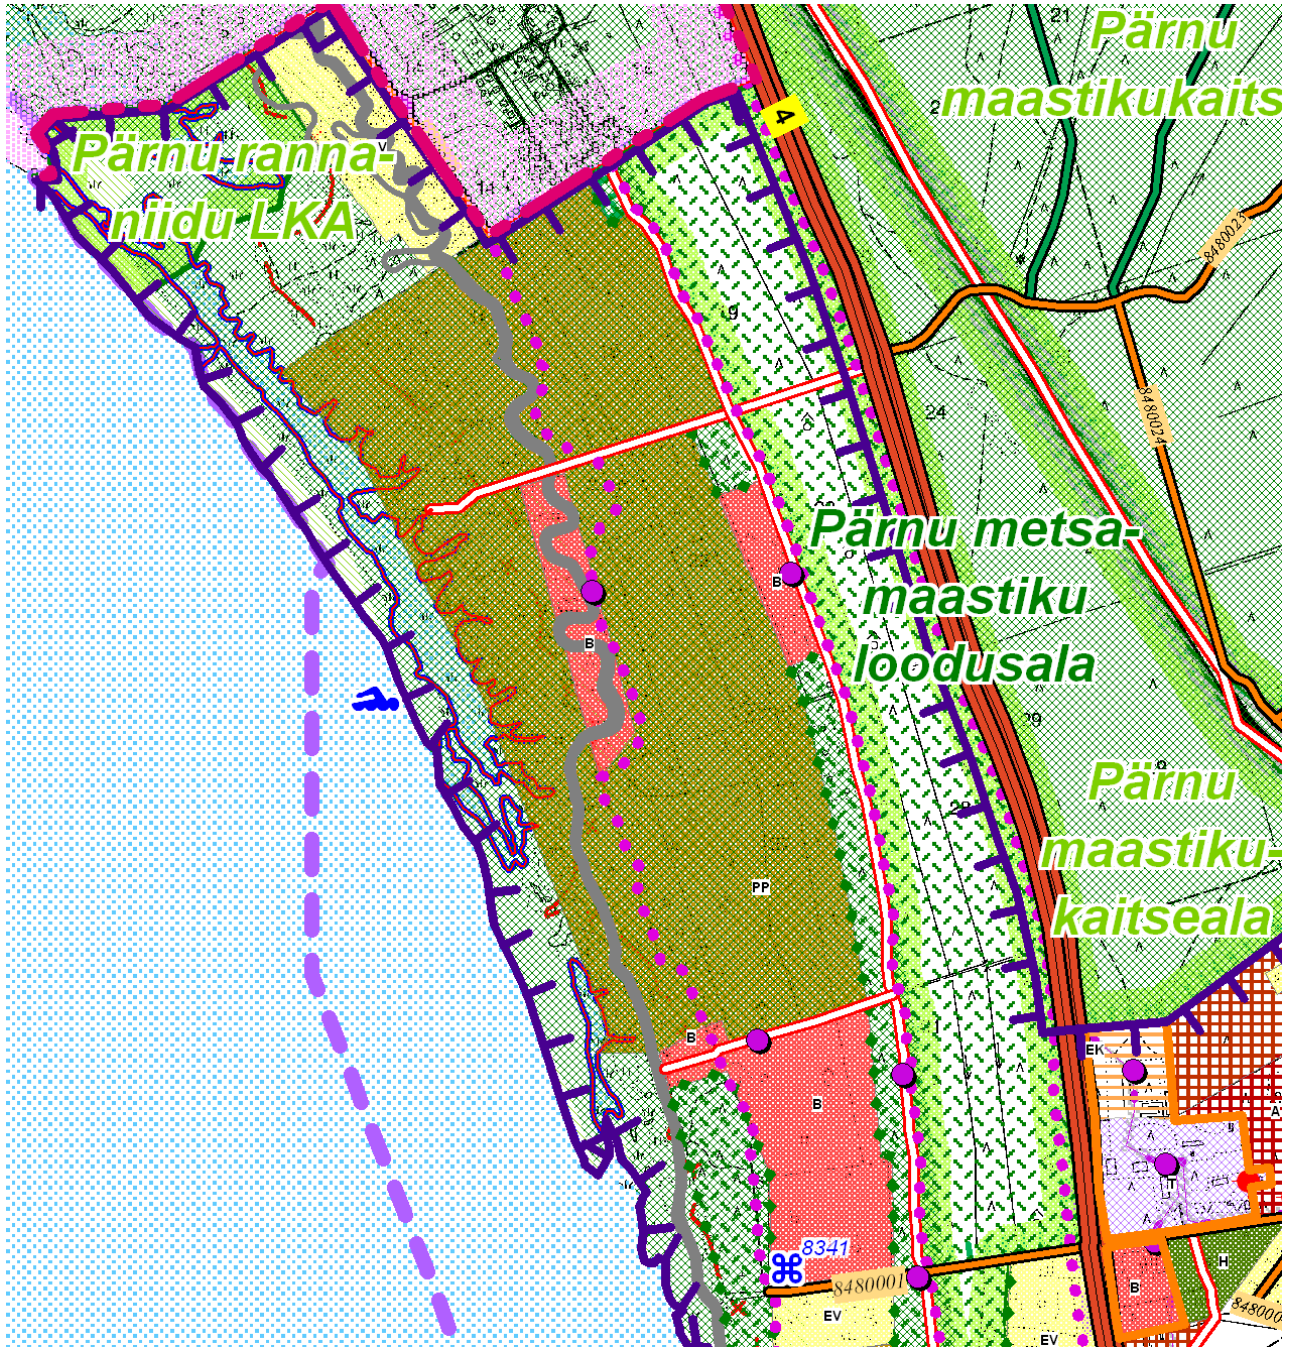

Lisa

LEGEND:

Valla piir

Detailplaneeringu kohustusega ala

EV

Väikeelamumaa

	Ärimaa (kaubandus- ja teenindushoone maa)
	Puhkehoonete ja -rajatiste maa
	Oja, kraav
	Muinsuskaitse mälestis
	Natura 2000 linnuala
	Kaitseala
	Väärtuslik maastik
	Kaitsemets
	Rohevõrgustik
	Supluskoht
	Riigitee - põhimaantee numbriga
	Kohalik tee numbriga
	Kergliiklustee
	Matkarada
	Perspektiivne tee
	Alajaam
	Ranna ja kalda piiranguvöönd
	Veekogu ehituskeeluvöönd
	Üleujutuse 1.25 m joon
	Üleujutuse 1.5 m joon

Tahkuranna valla üldplaneeringu põhijoonis (allikas:

http://www.tahkuranna.ee/index.php?option=com_content&task=view&id=508&Itemid=2)