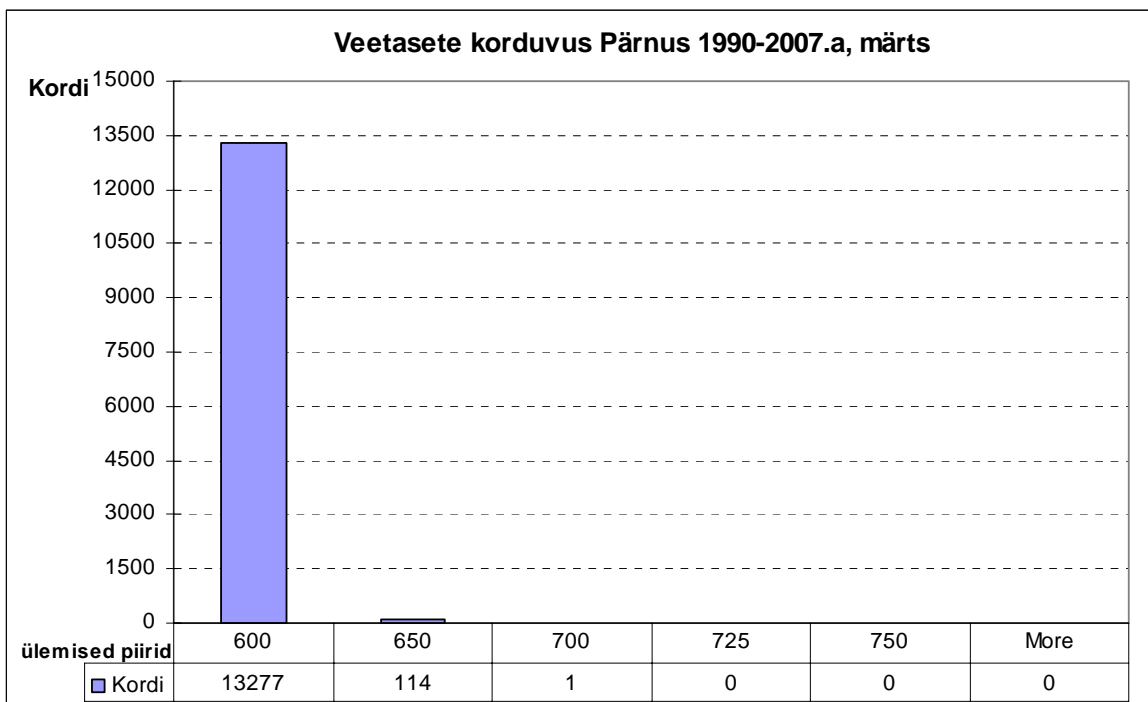

**Veetasete korduvus Pärnus 1990-2007.a, jaanuar**

**Veetasete korduvus Pärnus 1990-2007.a, veebruar**

**Veetasete korduvus Pärnus 1990-2007.a, september**

**Veetasete korduvus Pärnus 1990-2007.a, oktoober**

**Veetasete korduvus Pärnus 1990-2007.a, november**

**Veetasete korduvus Pärnus 1990-2007.a, detsember**