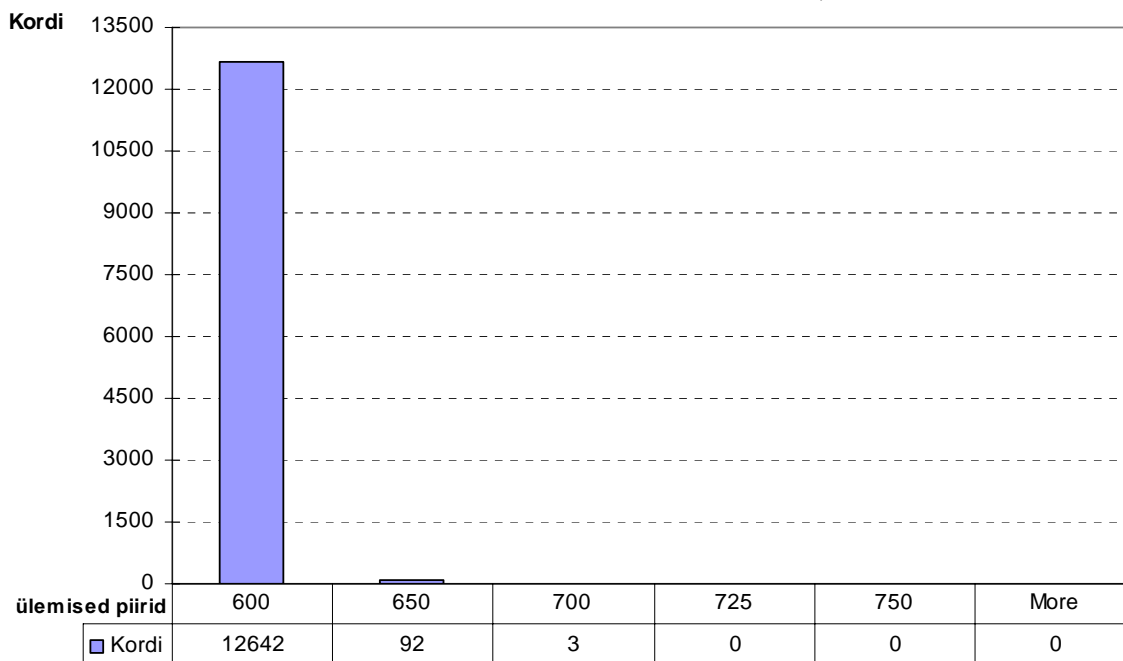

**Veetasete korduvus Pärnus 1990-2007.a, jaanuar**

**Veetasete korduvus Pärnus 1990-2007.a, veebruar**

**Veetasete korduvus Pärnus 1990-2007.a, september**

**Veetasete korduvus Pärnus 1990-2007.a, oktoober**

**Veetasete korduvus Pärnus 1990-2007.a, november**

**Veetasete korduvus Pärnus 1990-2007.a, detsember**