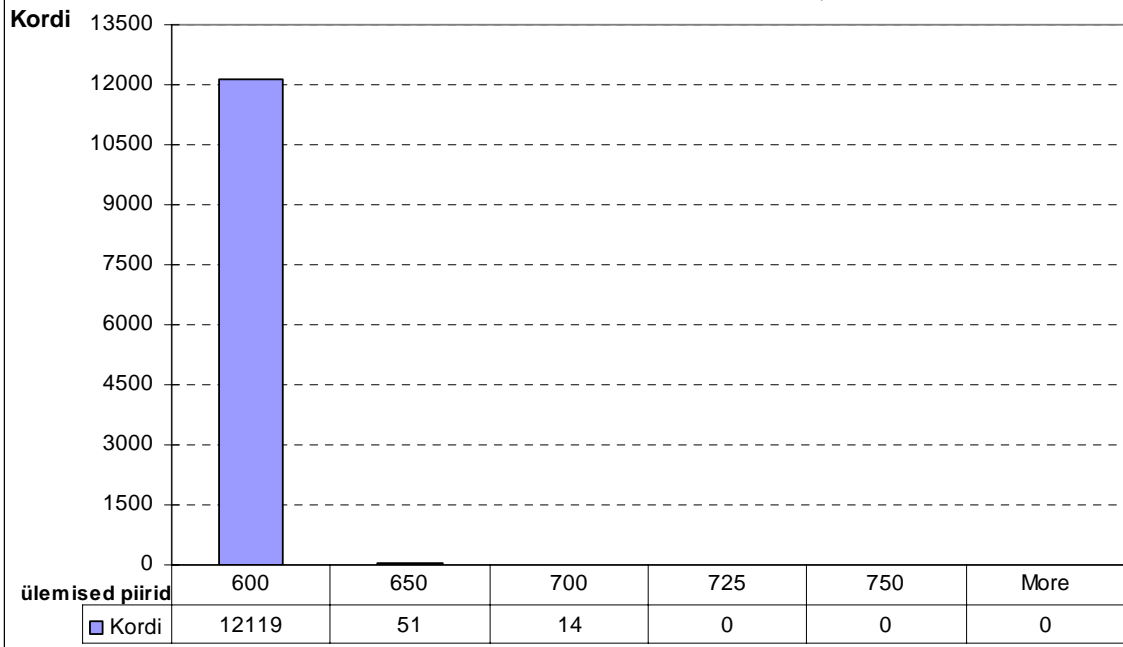

**Veetasete korduvus Pärnus 1990-2007.a, jaanuar**

**Veetasete korduvus Pärnus 1990-2007.a, veebruar**

**Veetasete korduvus Pärnus 1990-2007.a, september**

**Veetasete korduvus Pärnus 1990-2007.a, oktoober**

**Veetasete korduvus Pärnus 1990-2007.a, november**

**Veetasete korduvus Pärnus 1990-2007.a, detsember**