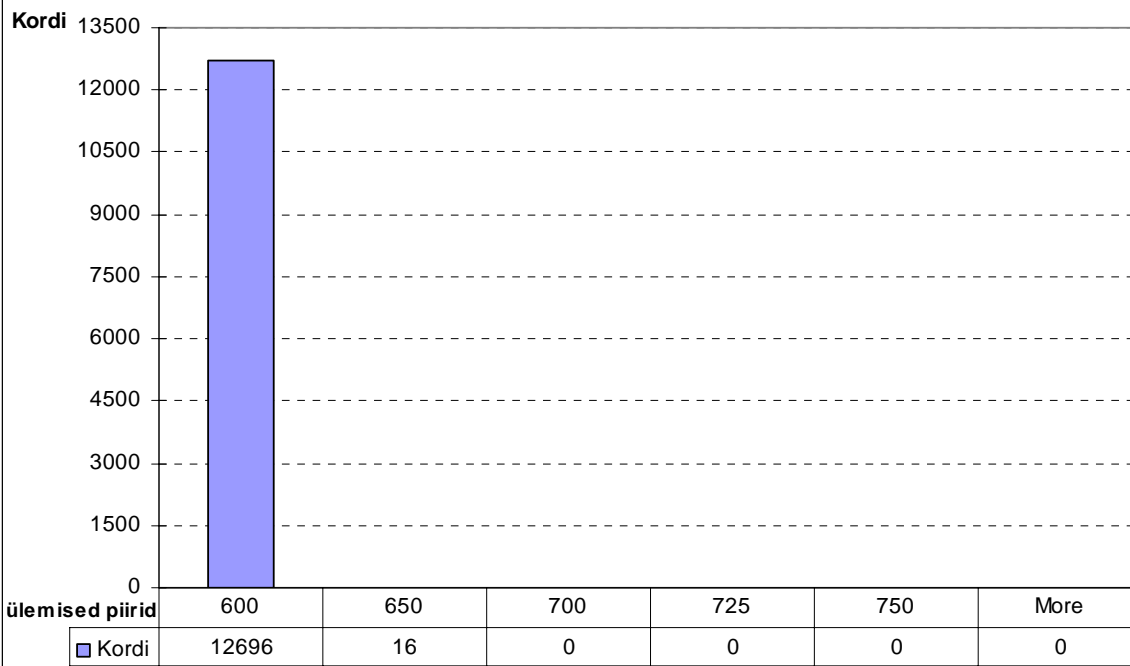

**Veetasete korduvus Pärnus 1990-2007.a, jaanuar**

**Veetasete korduvus Pärnus 1990-2007.a, veebruar**

**Veetasete korduvus Pärnus 1990-2007.a, september**

**Veetasete korduvus Pärnus 1990-2007.a, oktoober**

**Veetasete korduvus Pärnus 1990-2007.a, november**

**Veetasete korduvus Pärnus 1990-2007.a, detsember**