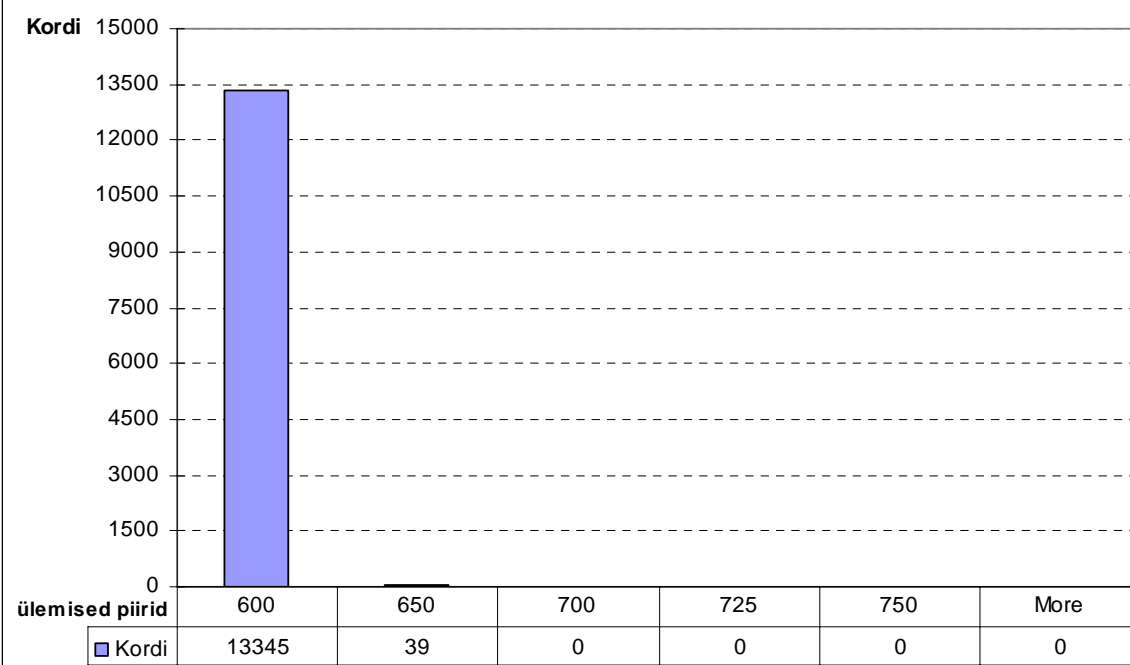

**Veetasete korduvus Pärnus 1990-2007.a, jaanuar**

**Veetasete korduvus Pärnus 1990-2007.a, veebruar**

**Veetasete korduvus Pärnus 1990-2007.a, september**

**Veetasete korduvus Pärnus 1990-2007.a, oktoober**

**Veetasete korduvus Pärnus 1990-2007.a, november**

**Veetasete korduvus Pärnus 1990-2007.a, detsember**