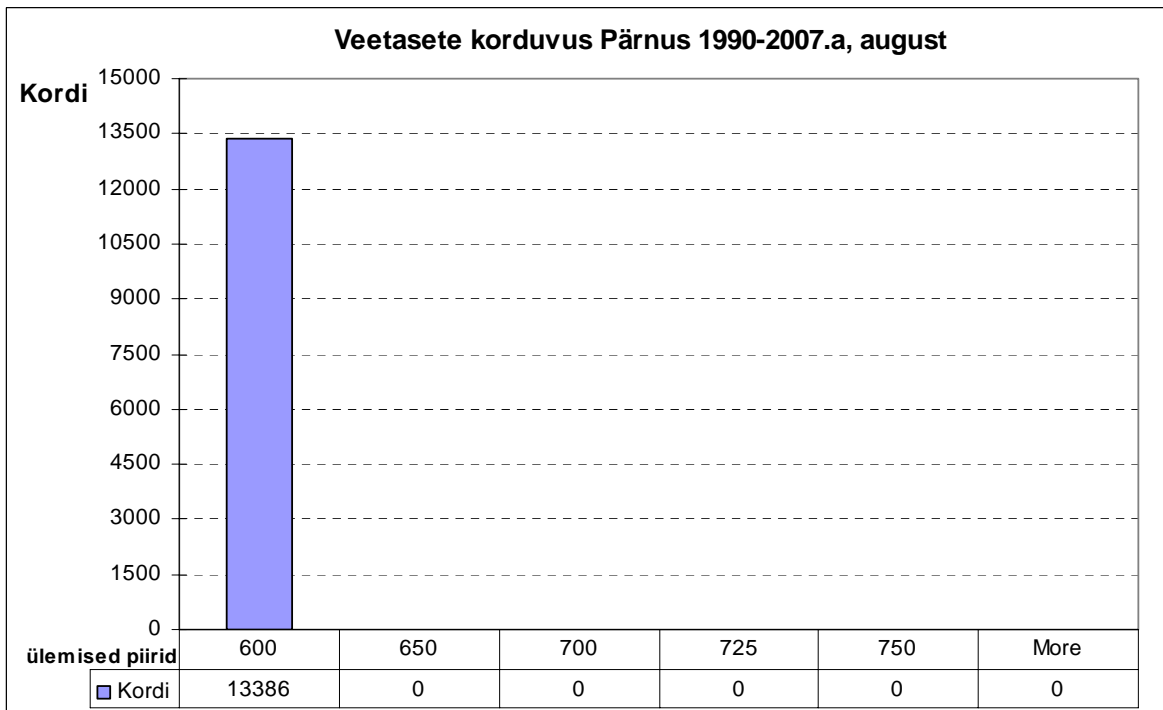

**Veetasete korduvus Pärnus 1990-2007.a, jaanuar**

**Veetasete korduvus Pärnus 1990-2007.a, veebruar**

**Veetasete korduvus Pärnus 1990-2007.a, september**

**Veetasete korduvus Pärnus 1990-2007.a, oktoober**

**Veetasete korduvus Pärnus 1990-2007.a, november**

**Veetasete korduvus Pärnus 1990-2007.a, detsember**