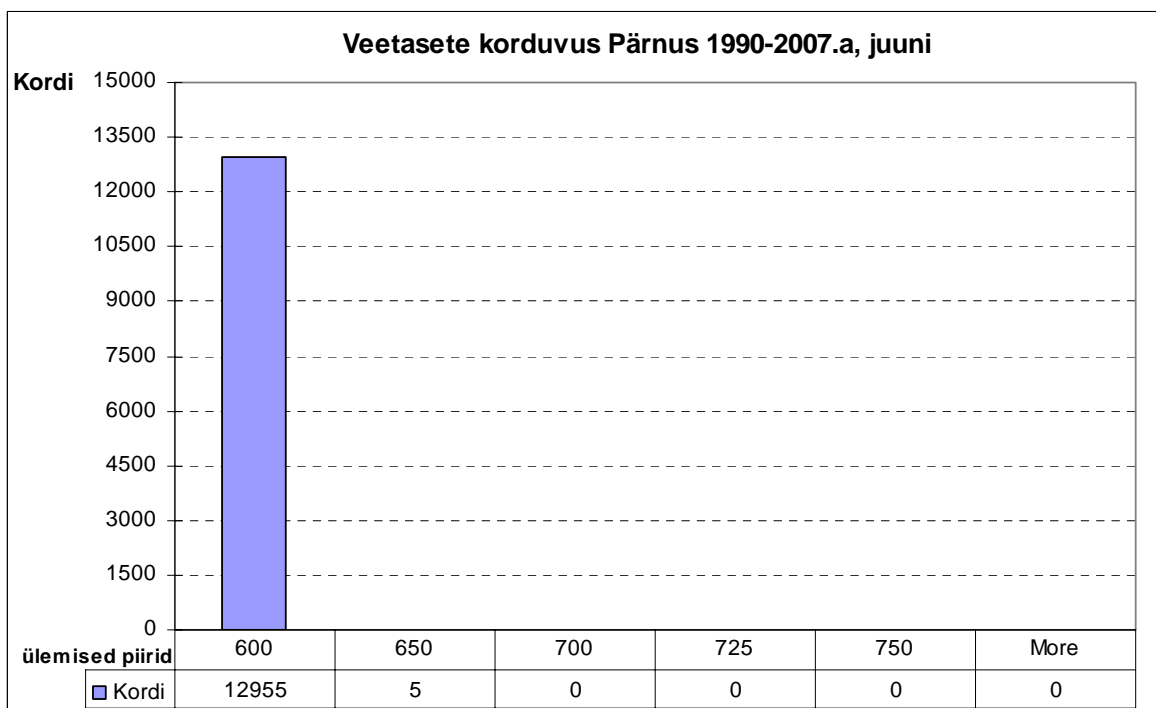

**Veetasete korduvus Pärnus 1990-2007.a, jaanuar**

**Veetasete korduvus Pärnus 1990-2007.a, veebruar**

**Veetasete korduvus Pärnus 1990-2007.a, september**

**Veetasete korduvus Pärnus 1990-2007.a, oktoober**

**Veetasete korduvus Pärnus 1990-2007.a, november**

**Veetasete korduvus Pärnus 1990-2007.a, detsember**