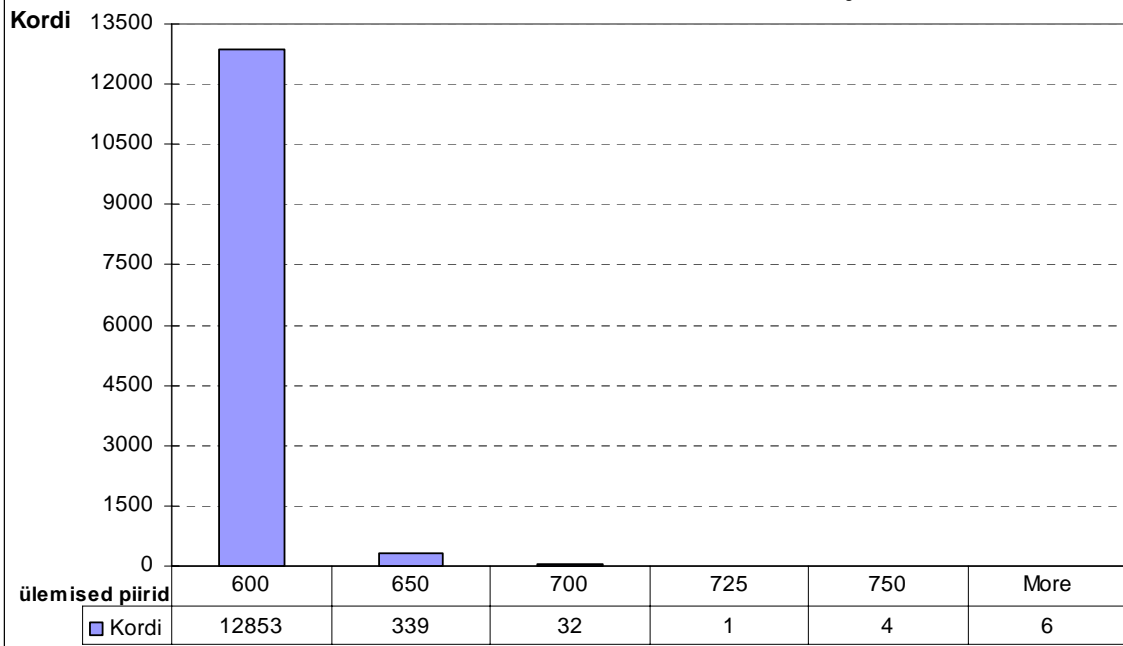

**Veetasete korduvus Pärnus 1990-2007.a, jaanuar**

**Veetasete korduvus Pärnus 1990-2007.a, veebruar**

**Veetasete korduvus Pärnus 1990-2007.a, september**

**Veetasete korduvus Pärnus 1990-2007.a, oktoober**

**Veetasete korduvus Pärnus 1990-2007.a, november**

**Veetasete korduvus Pärnus 1990-2007.a, detsember**