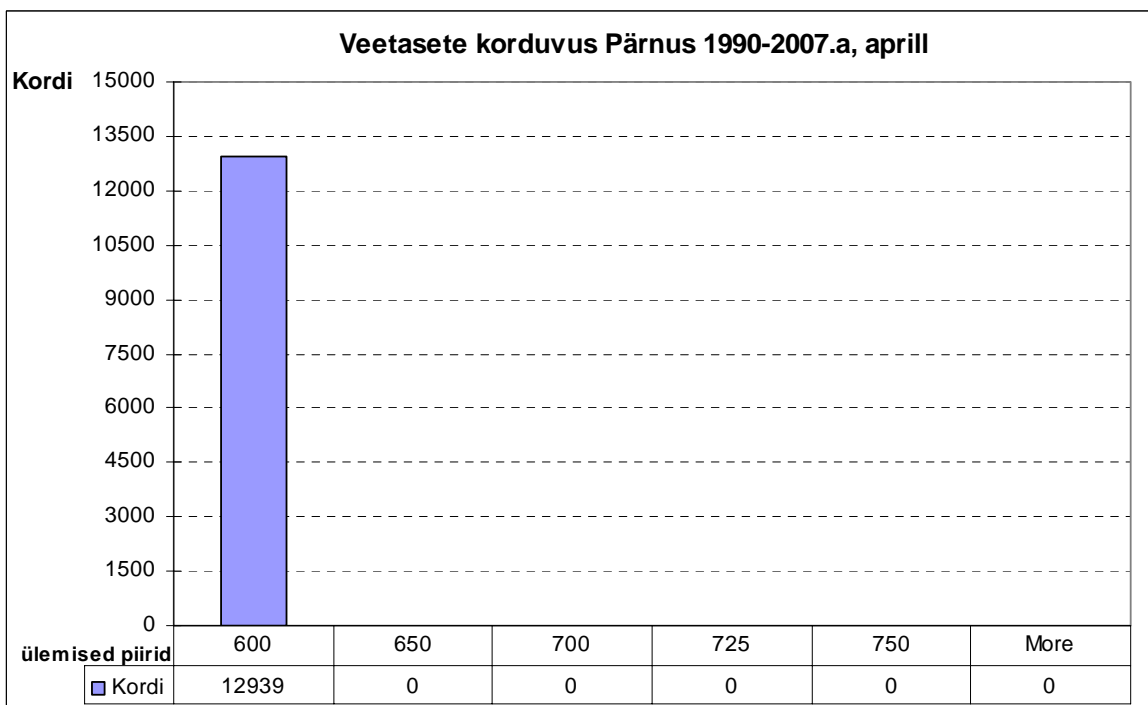

**Veetasete korduvus Pärnus 1990-2007.a, jaanuar**

**Veetasete korduvus Pärnus 1990-2007.a, veebruar**

**Veetasete korduvus Pärnus 1990-2007.a, september**

**Veetasete korduvus Pärnus 1990-2007.a, oktoober**

**Veetasete korduvus Pärnus 1990-2007.a, november**

**Veetasete korduvus Pärnus 1990-2007.a, detsember**