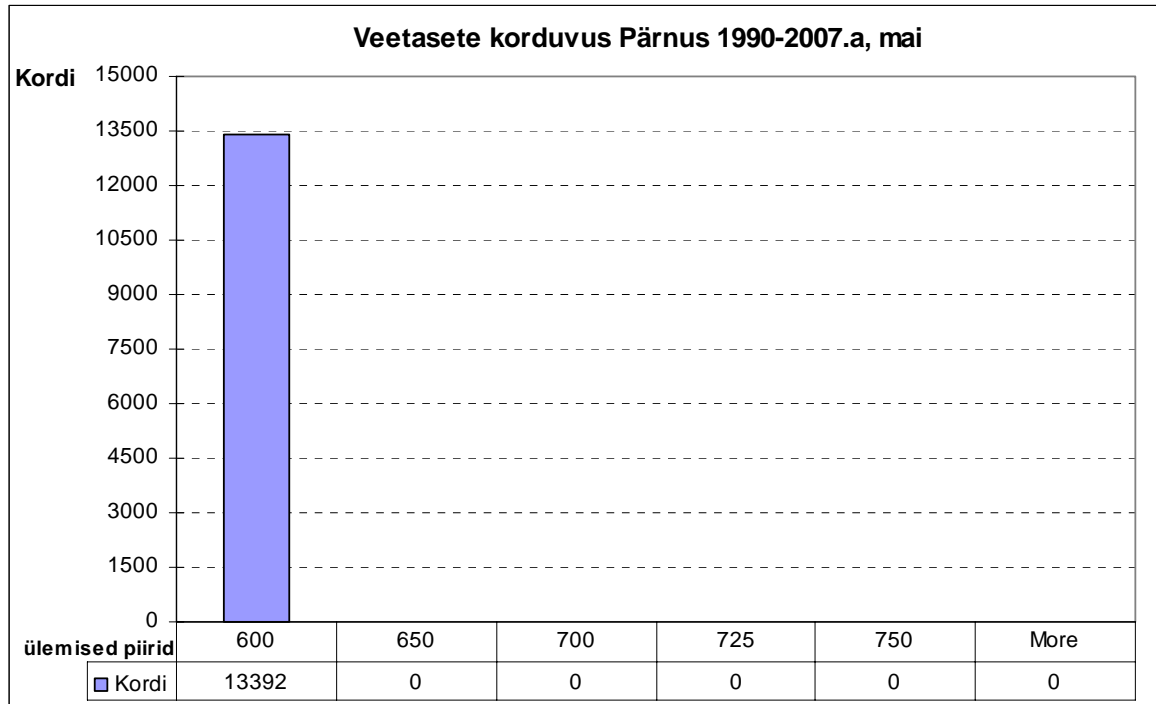

**Veetasete korduvus Pärnus 1990-2007.a, jaanuar**

**Veetasete korduvus Pärnus 1990-2007.a, veebruar**

**Veetasete korduvus Pärnus 1990-2007.a, september**

**Veetasete korduvus Pärnus 1990-2007.a, oktoober**

**Veetasete korduvus Pärnus 1990-2007.a, november**

**Veetasete korduvus Pärnus 1990-2007.a, detsember**