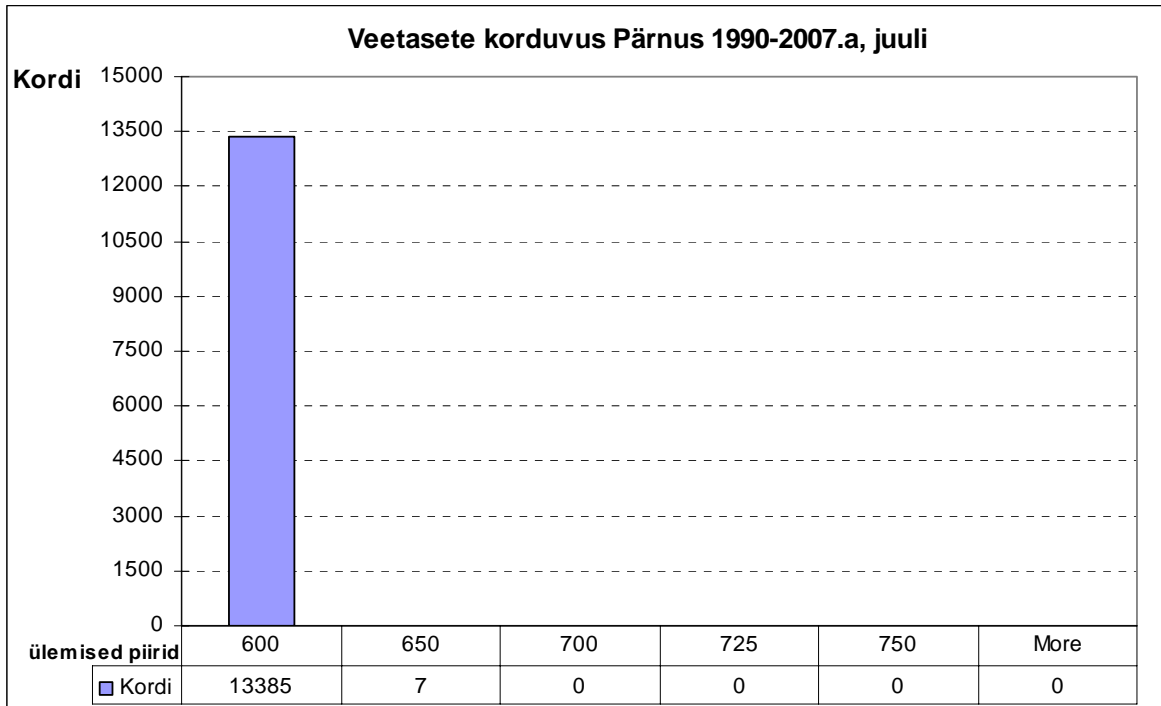

**Veetasete korduvus Pärnus 1990-2007.a, jaanuar**

**Veetasete korduvus Pärnus 1990-2007.a, veebruar**

**Veetasete korduvus Pärnus 1990-2007.a, september**

**Veetasete korduvus Pärnus 1990-2007.a, oktoober**

**Veetasete korduvus Pärnus 1990-2007.a, november**

**Veetasete korduvus Pärnus 1990-2007.a, detsember**