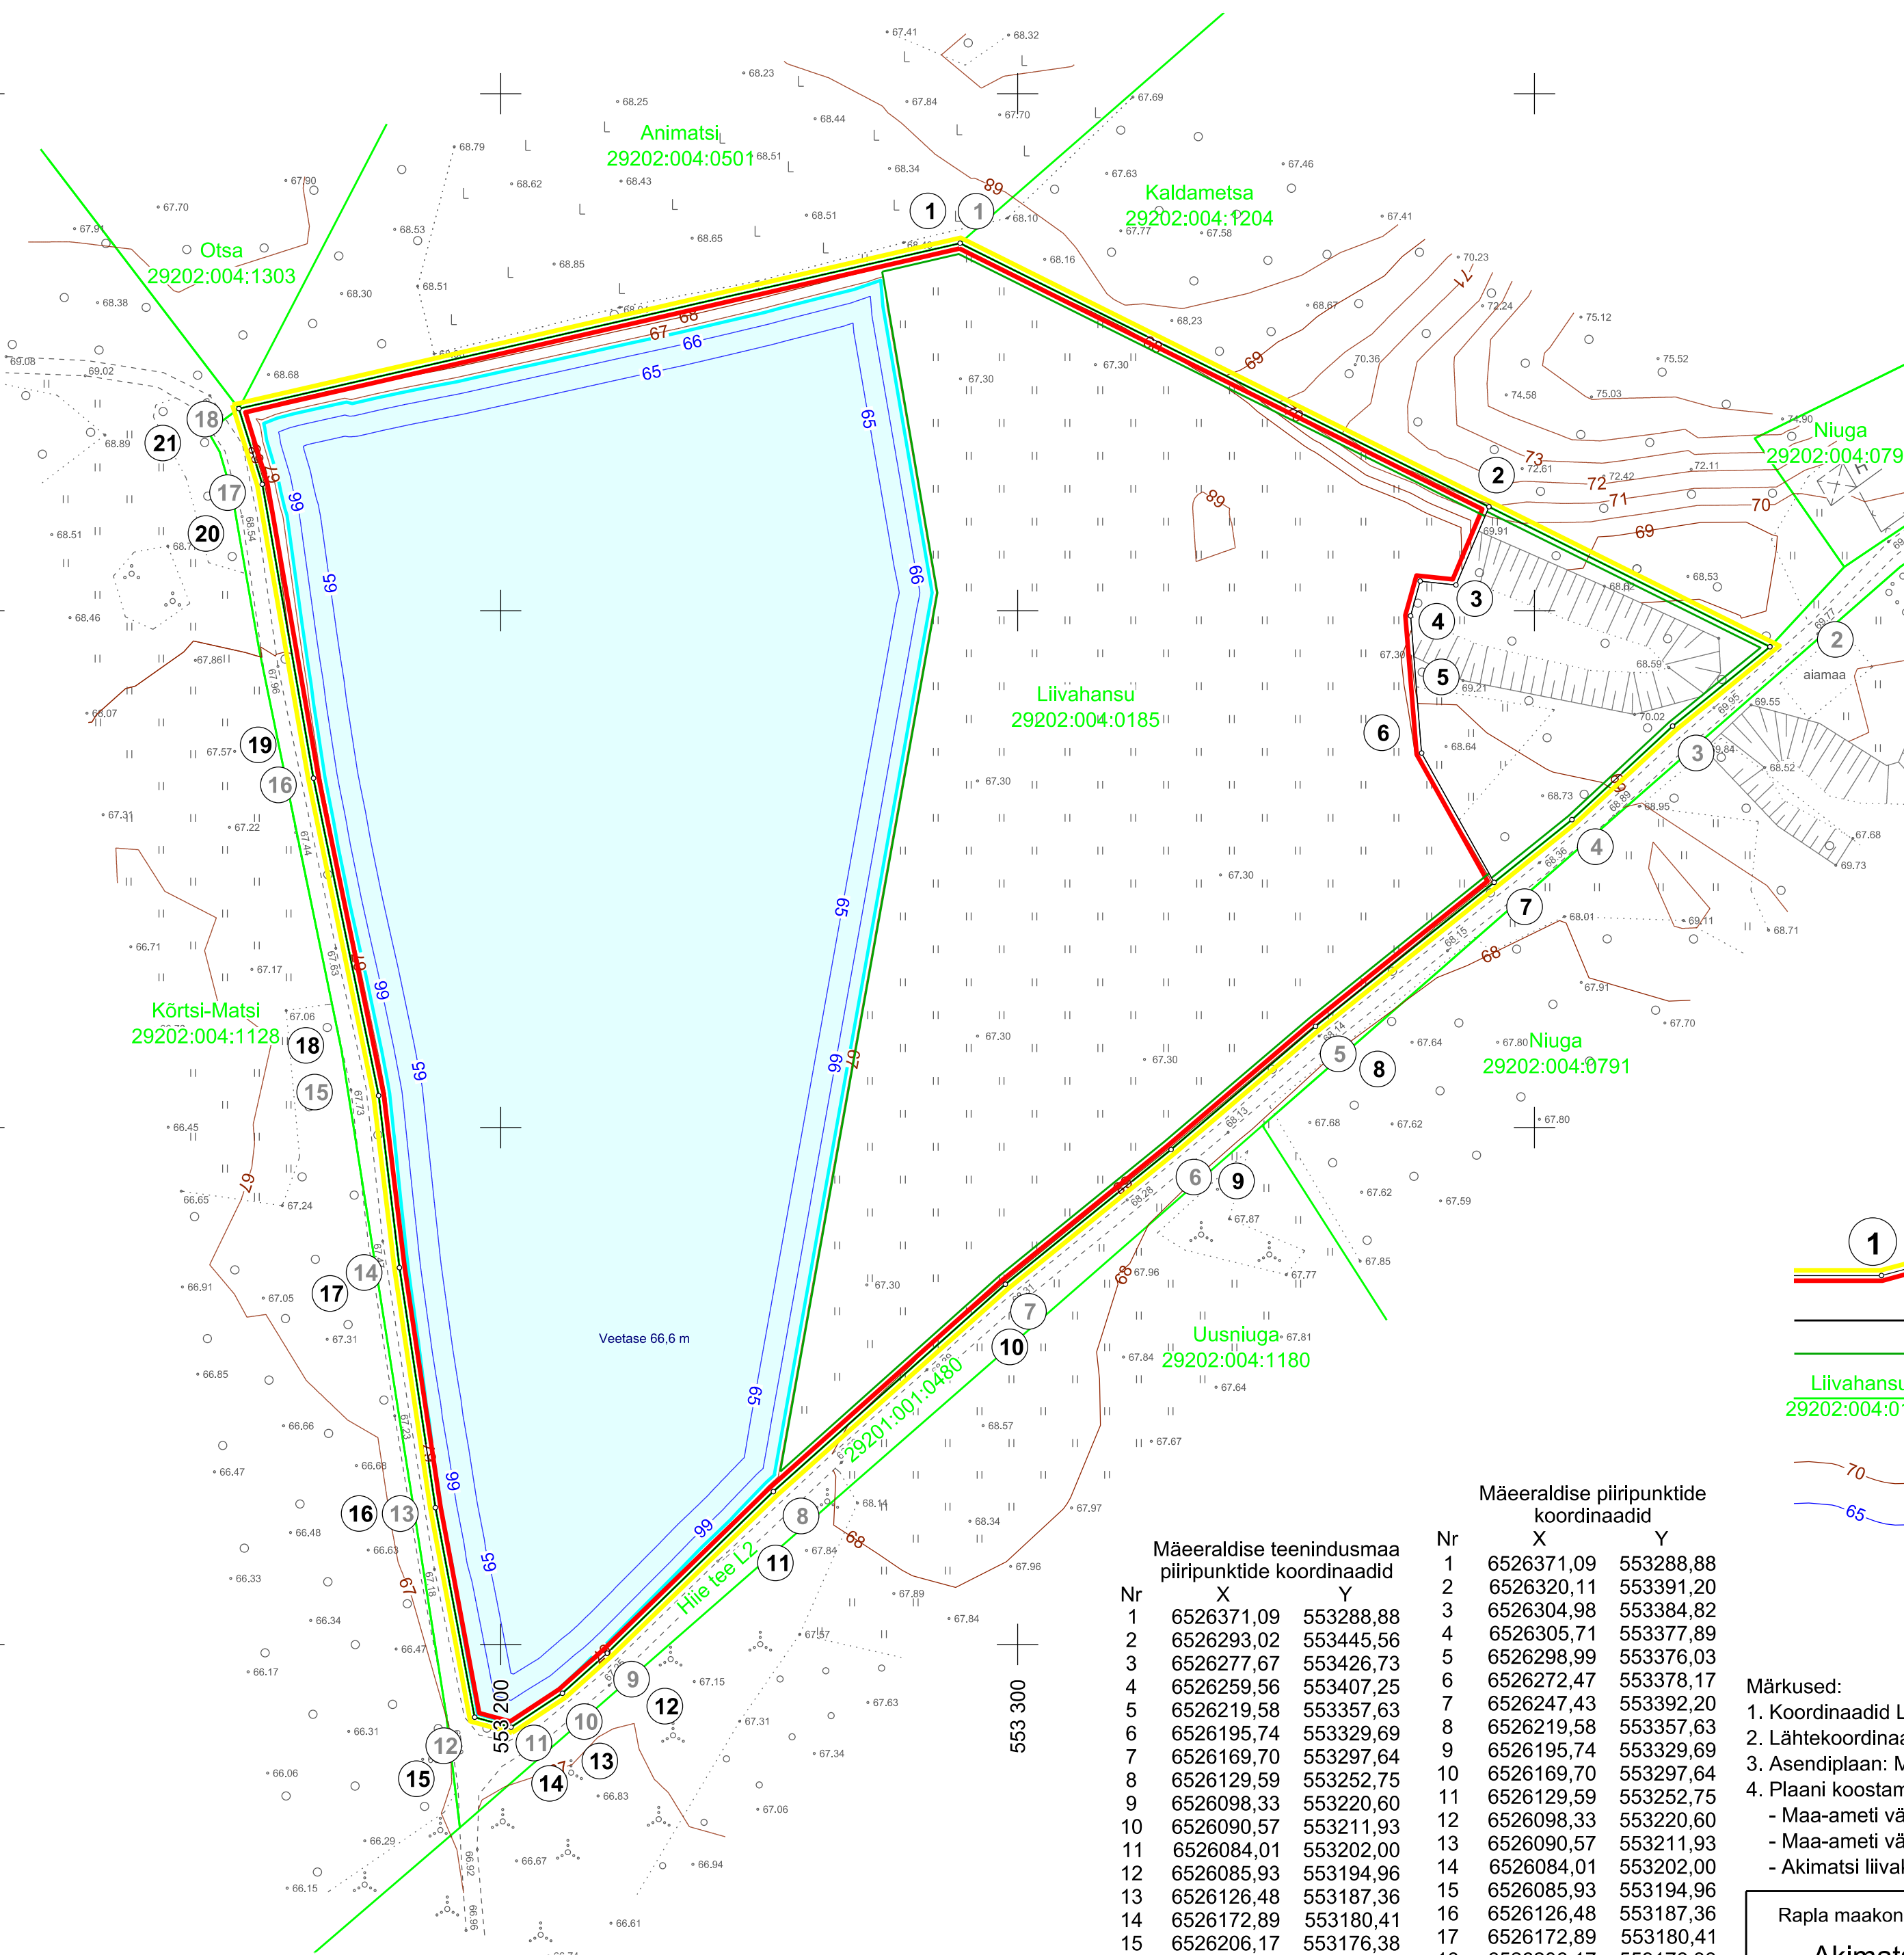

ASENDIPLAAN M 1 : 50 000

Kaardileht nr 6323 Kaiu, 6321 Vädra

6 526 400
6 526 300
6 526 200
6 526 100
553 100

- 1 Mäeeraldise ja mäeeraldise teenidusmaa piir, piiripunkt ja piiripunkti number
- Akimatsi kruusamaardla piir (asendiplaanil)
- Kõlviku piir
- Liivahansu
29202:004:0185 Katastriüksuse nimi, piir ja tunnus
- 70 Maapinna samakõrgusjoon, m
- 65 Veekogu põhja samakõrgusjoon, m

Mäeeraldise teenidusmaa piiripunktide koordinaadid			Mäeeraldise piiripunktide koordinaadid		
Nr	X	Y	Nr	X	Y
1	6526371,09	553288,88	1	6526371,09	553288,88
2	6526293,02	553445,56	2	6526320,11	553391,20
3	6526277,67	553426,73	3	6526304,98	553384,82
4	6526259,56	553407,25	4	6526305,71	553377,89
5	6526219,58	553357,63	5	6526298,99	553376,03
6	6526195,74	553329,69	6	6526272,47	553378,17
7	6526169,70	553297,64	7	6526247,43	553392,20
8	6526129,59	553252,75	8	6526219,58	553357,63
9	6526098,33	553220,60	9	6526195,74	553329,69
10	6526090,57	553211,93	10	6526169,70	553297,64
11	6526084,01	553202,00	11	6526129,59	553252,75
12	6526085,93	553194,96	12	6526098,33	553220,60
13	6526126,48	553187,36	13	6526090,57	553211,93
14	6526172,89	553180,41	14	6526084,01	553202,00
15	6526206,17	553176,38	15	6526085,93	553194,96
16	6526267,59	553163,77	16	6526126,48	553187,36
17	6526324,45	553153,87	17	6526172,89	553180,41
18	6526339,09	553149,35	18	6526206,17	553176,38
			19	6526267,59	553163,77
			20	6526324,45	553153,87
			21	6526339,09	553149,35

Pindala 4,47 ha

Pindala 4,21 ha

- Märkused:
- Koordinaadid L-Est 97 süsteemis, kõrgused EH2000 süsteemis.
 - Lähtekoordinaadid ja kõrgus: Trimble VRS Now baasjaamade võrk.
 - Asendiplaan: Maa-ameti X-GIS kaardirakendus.
 - Plaani koostamisel on kasutatud:
 - Maa-ameti väljastatud katastriüksuste piirandmeid (seisuga 01.06.2022);
 - Maa-ameti väljastatud kitsenduste andmeid (seisuga 01.06.2022);
 - Akimatsi liivakarjääri plaan, OÜ Eesti Killustik, 02.03.2023, töö nr 2201.