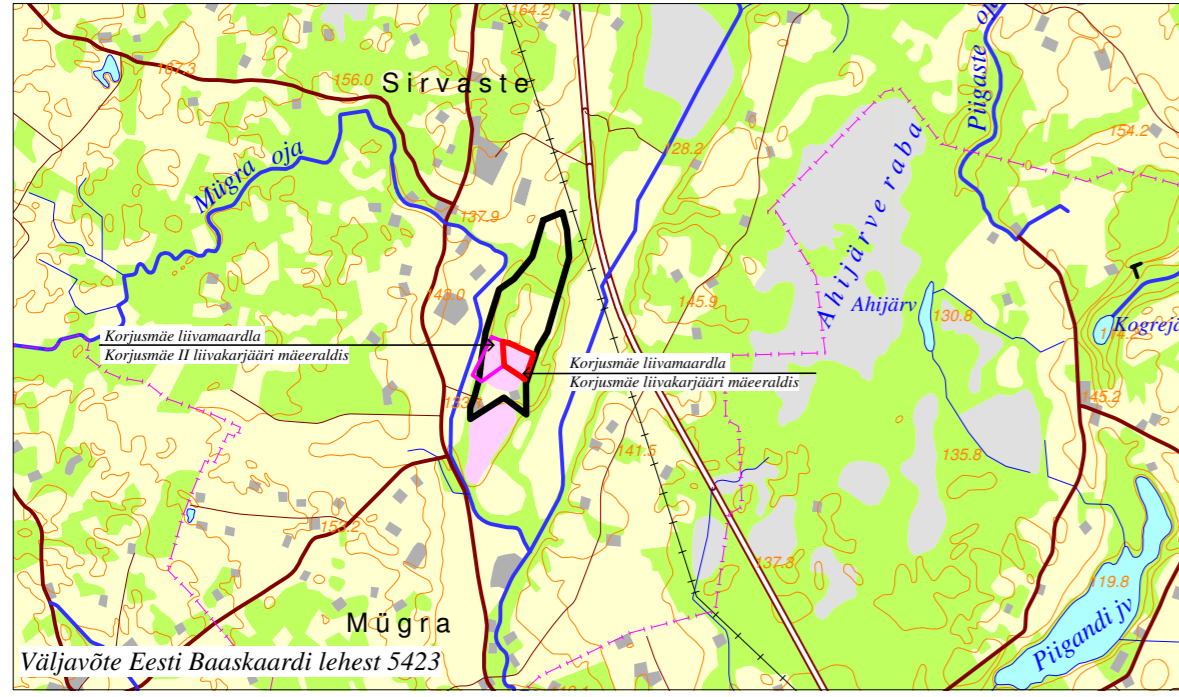

ASUKOHASKEEM M 1:50 000

LEPPEMÄRGID

- 1 Korjumäe liivakarjääri mäeeraldise piir
- 2 Korjumäe liivakarjääri mäeeraldise teenindusmaa piir
- Korjumäe karjäär 85603:002:0446 maaüksuse piir, nimi ja katastritunnus
- aktiivse tarbevaru (aT) ploki piir
- Korjumäe liivamaardla ja plokk 1 (aR) piir
- reljeefi samakõrgusjoon
- punkti kõrgus
- Korjumäe II liivakarjääri mäeeraldise piir
- metsamaaks korrastatud ala
- võimaliku kuivenduskraavi asukoht

Mäeeraldise piirandmed

Punkt	X	Y
1	6435422,77	660835,37
2	6435416,67	660833,17
3	6435368,12	660815,36
4	6435256,99	660775,82
5	6435281,46	660746,45
6	6435314,69	660695,36
7	6435352,79	660638,24
8	6435509,47	660631,86
9	6435499,37	660672,32
10	6435483,04	660706,31
11	6435460,85	660754,77