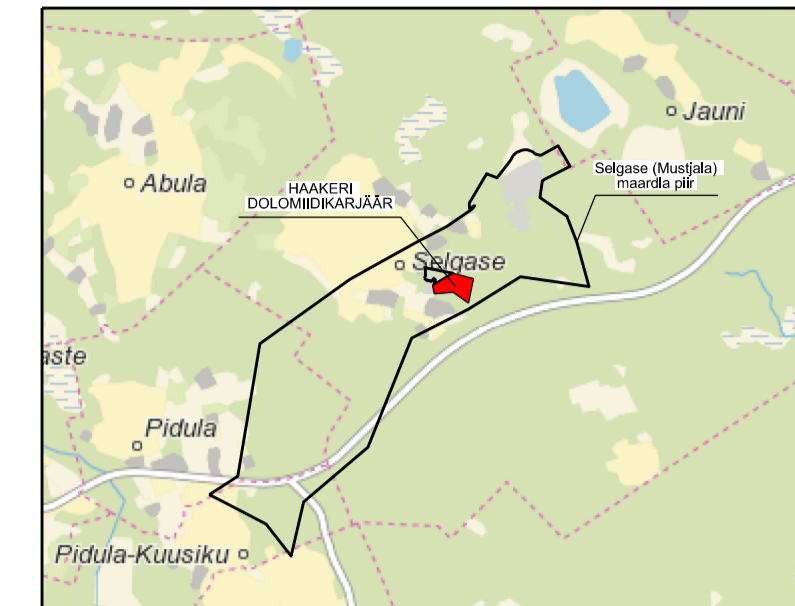

ASENDISKEEM M 1:50 000
Kaardileht 5144 (Mustjala)

TAOTLETAVA MÄEERLISE TEENINDUSMAA
JA MÄEERLISE PIIRIANDMED

Pihir-punkti nr	Koordinaadid	
	X	Y
1	6478177.48	393789.54
2	6478258.17	393925.51
3	6478222.29	394060.89
4	6478059.99	394028.50
5	6478133.09	393925.81
6	6478123.49	393830.95
7	6478122.03	393802.09

Taotletava mäeeraldise teenindusmaa ja mäeeraldise pindala: 3.01 ha

LEPPEMÄRGID:

- Mäeeraldise piiri, piiripunkt ja number
- Mäeeraldise teenindusmaa piiri, piiripunkt ja number
- Naabermaeeraldise piiri
- Maardla piiri
- Maavaravaru plokki piiri ja plokki number
- aT - aktiivne tarbevaru
- pT - passiivne tarbevaru
- Haakeri 48301:002:0375 Katastriüksuse piiri, tunnus ja nimetus
- Maapinna samakõrgusjoon, abs. m
- Mäeeraldise lamani samakõrgusjoon, abs. m
- Geoloogilise läbilõike joon
- Hoidetervik, laius 2 m

PA-21	1.00
18.25	1.70
14.45	1.10
	5.90

- MÄRKUSED:
- Koordinaadid L-Est'97 süsteemis, kõrgused EH2000 (BK77 + 0.23 m) süsteemis.
 - Katastriüksuse piirid digitaalsetest avandmetest seisuga 25.03.2019. a.
 - Maardla plokke piiri väljastatud Maa-ameti poolt digitaalselt 28.03.2019. a (plaanil skemaatiliselt).
 - Kasutatud: Haakeri dolomiidikarjääri mäeeraldise plaani (seisuga 03.03.2021), OÜ J. Viru Markseidribüroo 17.03.2021, t86 nr 20306.