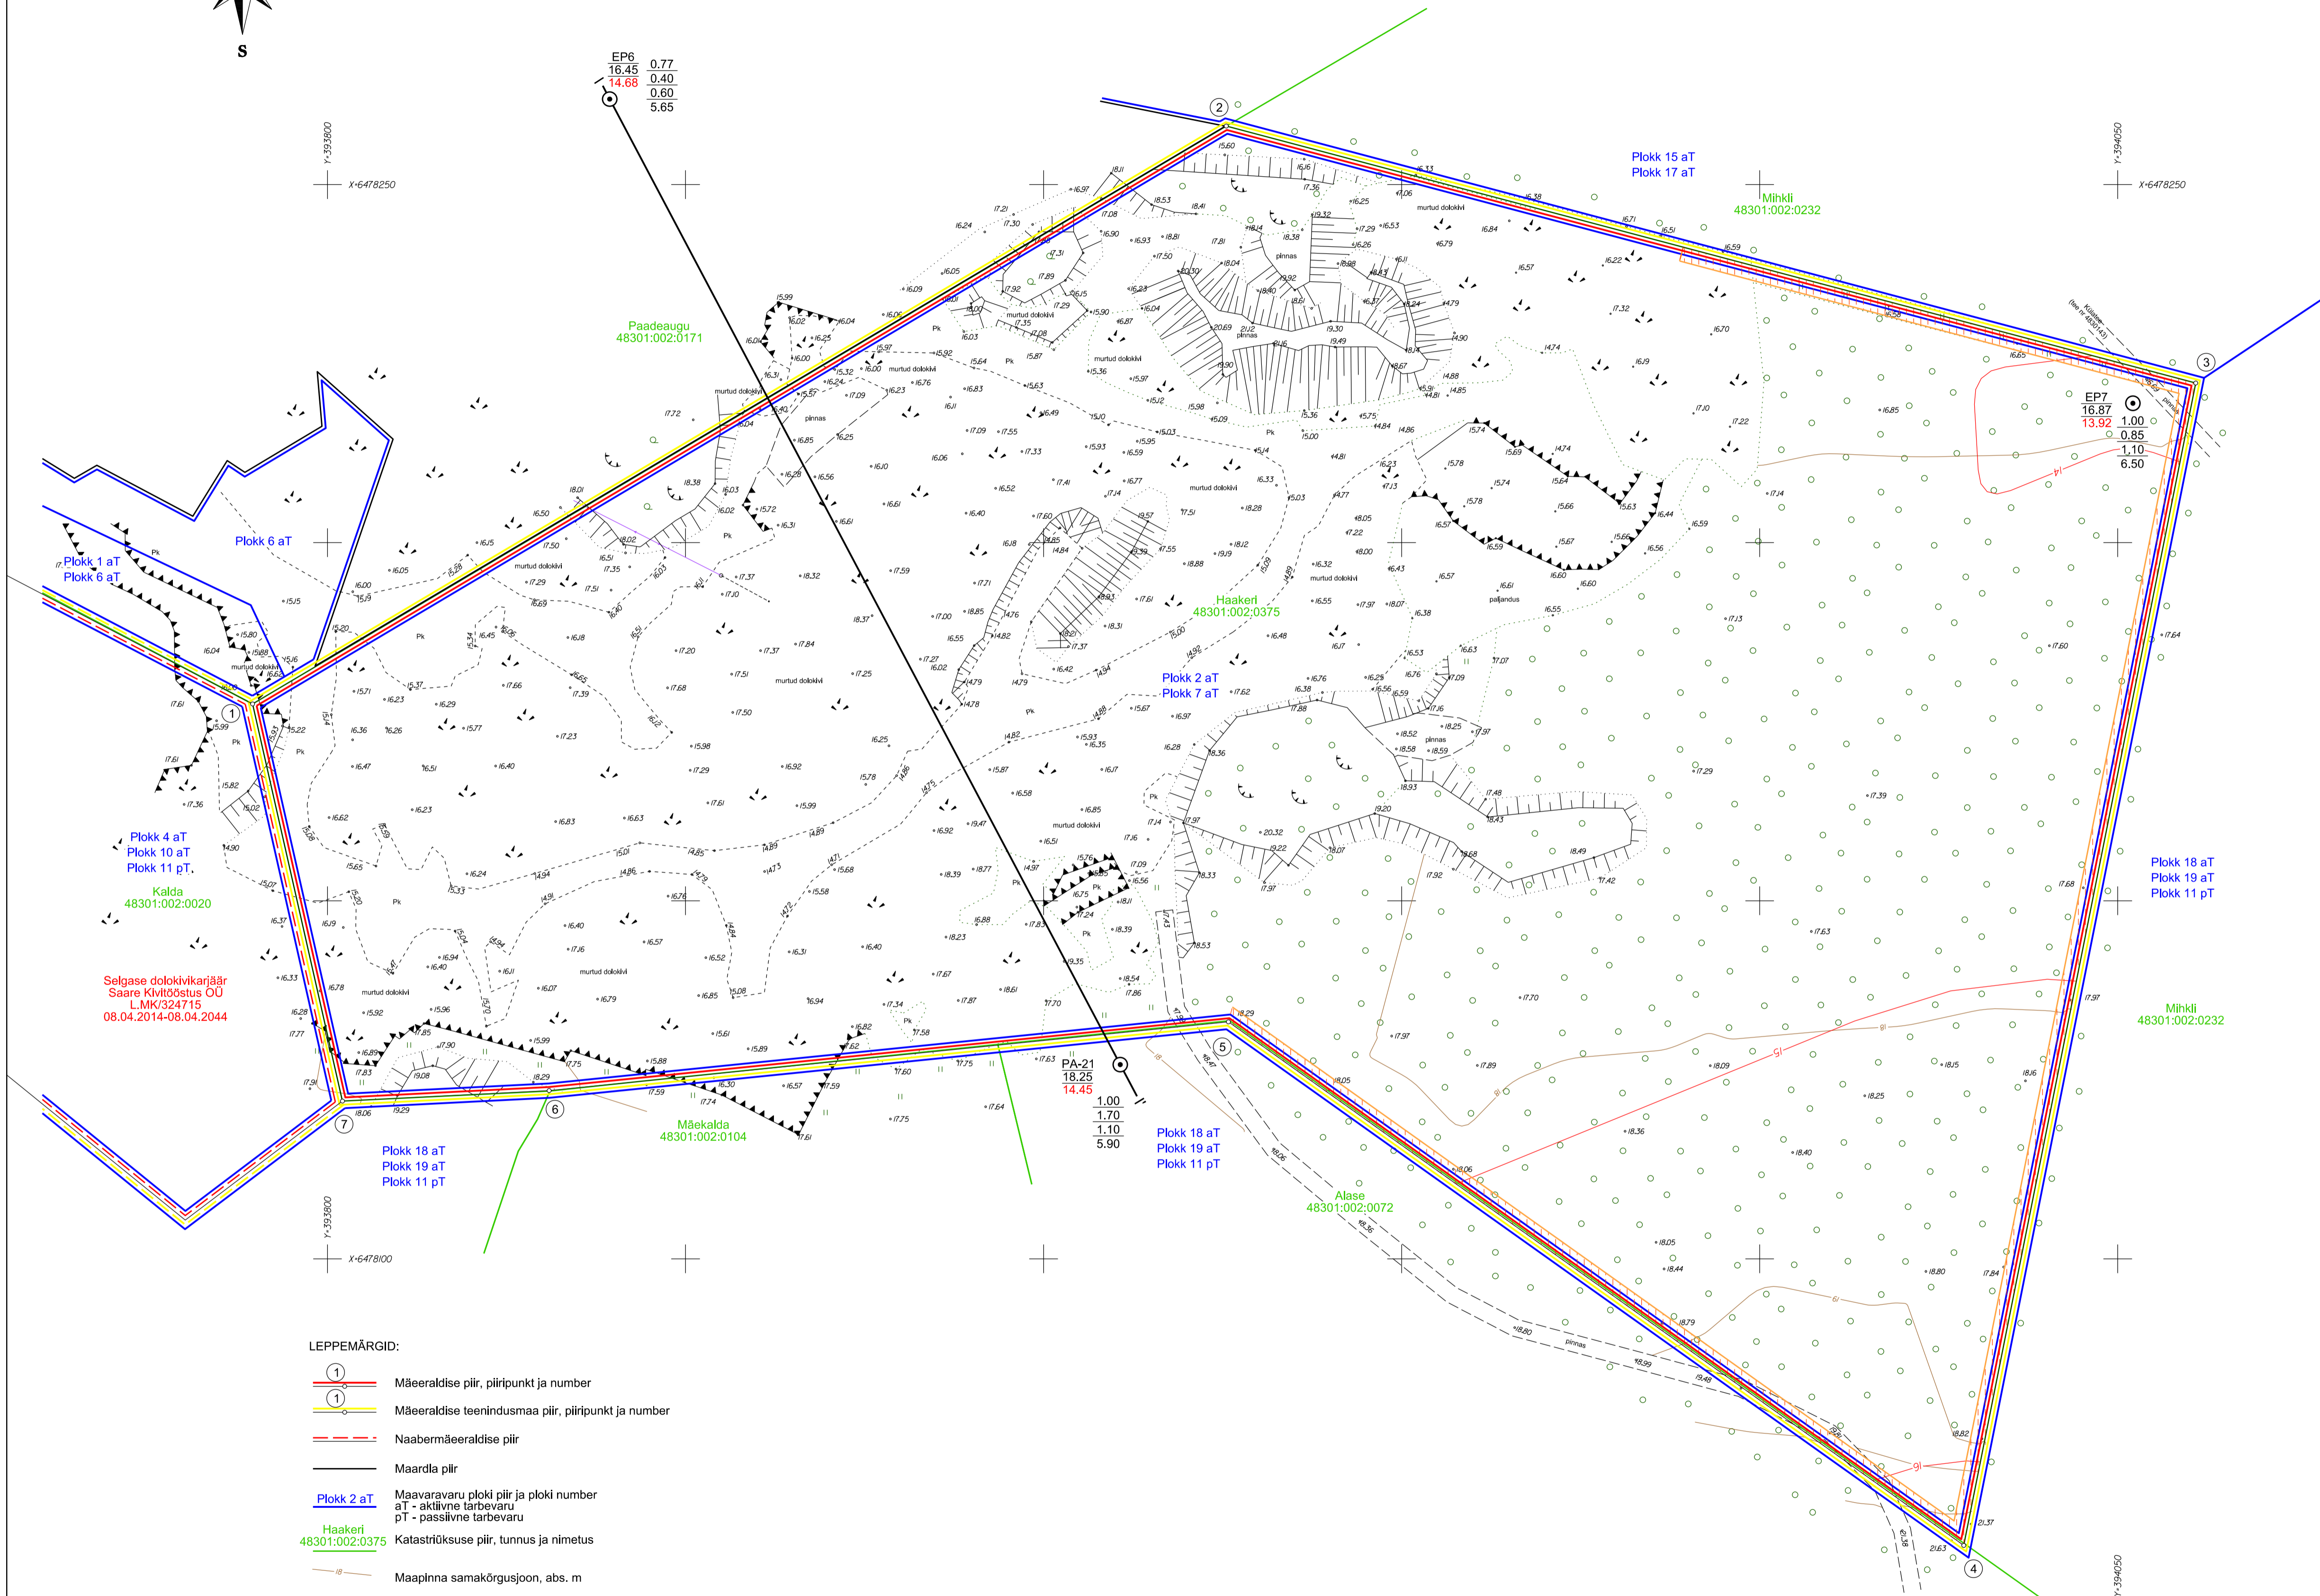

ASENDISKEEM M 1:50 000
Kaardileht 5144 (Mustjala)

TAOTLETAVA MÄEERLISE TEENINDUSMAA
JA MÄEERLISE PIIRIANDMED

Pihir-punkti nr	Koordinaadid	
	X	Y
1	6478177.48	393789.54
2	6478258.17	393925.51
3	6478222.29	394060.89
4	6478059.99	394028.50
5	6478133.09	393925.81
6	6478123.49	393830.95
7	6478122.03	393802.09

Taotletava mäeeraldise teenindusmaa ja mäeeraldise pindala: 3.01 ha

LEPPEMÄRGID:

- Mäeeraldise piiri, piiripunkt ja number
- Mäeeraldise teenindusmaa piiri, piiripunkt ja number
- Naabermaeeraldise piiri
- Maardla piiri
- Maavaravaru plokki piiri ja plokki number
- aT - aktiivne tarbevaru
- pT - passiivne tarbevaru
- Haakeri 48301:002:0375 Katastriüksuse piiri, tunnus ja nimetus
- Maapinna samakõrgusjoon, abs. m
- Mäeeraldise lamani samakõrgusjoon, abs. m
- Geoloogilise läbilõike joon
- Hoidetervik, laius 2 m

PA-21	1.00	Kattekihi paksus, m
18.25	1.70	Ehitusdolokivi paksus, m
14.45	1.10	Viimistlusdolokivi paksus, m
	5.90	Ehituskonstruktsiooni kõlblike dolomilite ja lubjakivide paksus, m

EP7	16.87	Ekstrapolatsioonipunkti number
13.92		Punkti kõrgus, abs. m
		Viimistlusdolokivi lamani, abs. m

PA-21	1.00
18.25	1.70
14.45	1.10
	5.90

- MÄRKUSED:
- Koordinaadid L-Est'97 süsteemis, kõrgused EH2000 (BK77 + 0.23 m) süsteemis.
 - Katastriüksuse piirid digitaalsetest avandmetest seisuga 25.03.2019. a.
 - Maardla plokke piiri väljastatud Maa-ameti poolt digitaalselt 28.03.2019. a (plaanil skemaatiliselt).
 - Kasutatud: Haakeri dolomiidikarjääri mäeeraldise plaani (seisuga 03.03.2021), OÜ J. Viru Markseidribüroo 17.03.2021, t86 nr 20306.