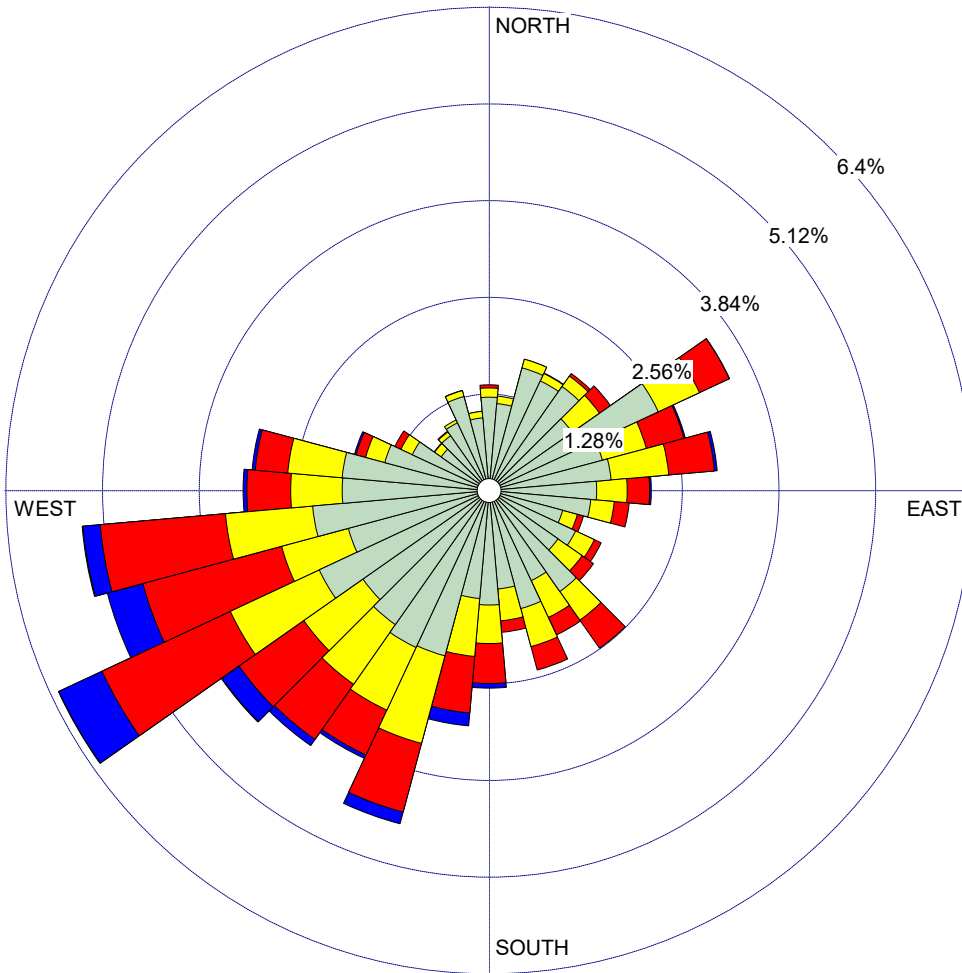

WIND ROSE PLOT:

**Tuulte roos**  
**Viljandi meteoroloogiajaam**

DISPLAY:

**Wind Speed**  
**Direction (blowing from)**

WIND SPEED  
(Knots)

- >= 21.58
- 17.11 - 21.58
- 11.08 - 17.11
- 7.00 - 11.08
- 4.08 - 7.00
- 0.97 - 4.08

Calms: 0.08%

COMMENTS:

Viljandi meteoroloogiajaam, Musta tee 9, Viljandi linn, Viljandi maakond.  
 Laius: N 58°22'40''  
 Pikkus: E 25°36'01''  
 Vaatlusväljaku kõrgus merepinnast: 86.33 m (EH2000)

DATA PERIOD:

**Start Date: 01/01/2018 - 00:00**  
**End Date: 31/12/2020 - 23:59**

COMPANY NAME:

MODELER:

CALM WINDS:

**0.08%**

TOTAL COUNT:

**24031 hrs.**

AVG. WIND SPEED:

**4.68 Knots**

DATE:

**28/06/2022**

PROJECT NO.: