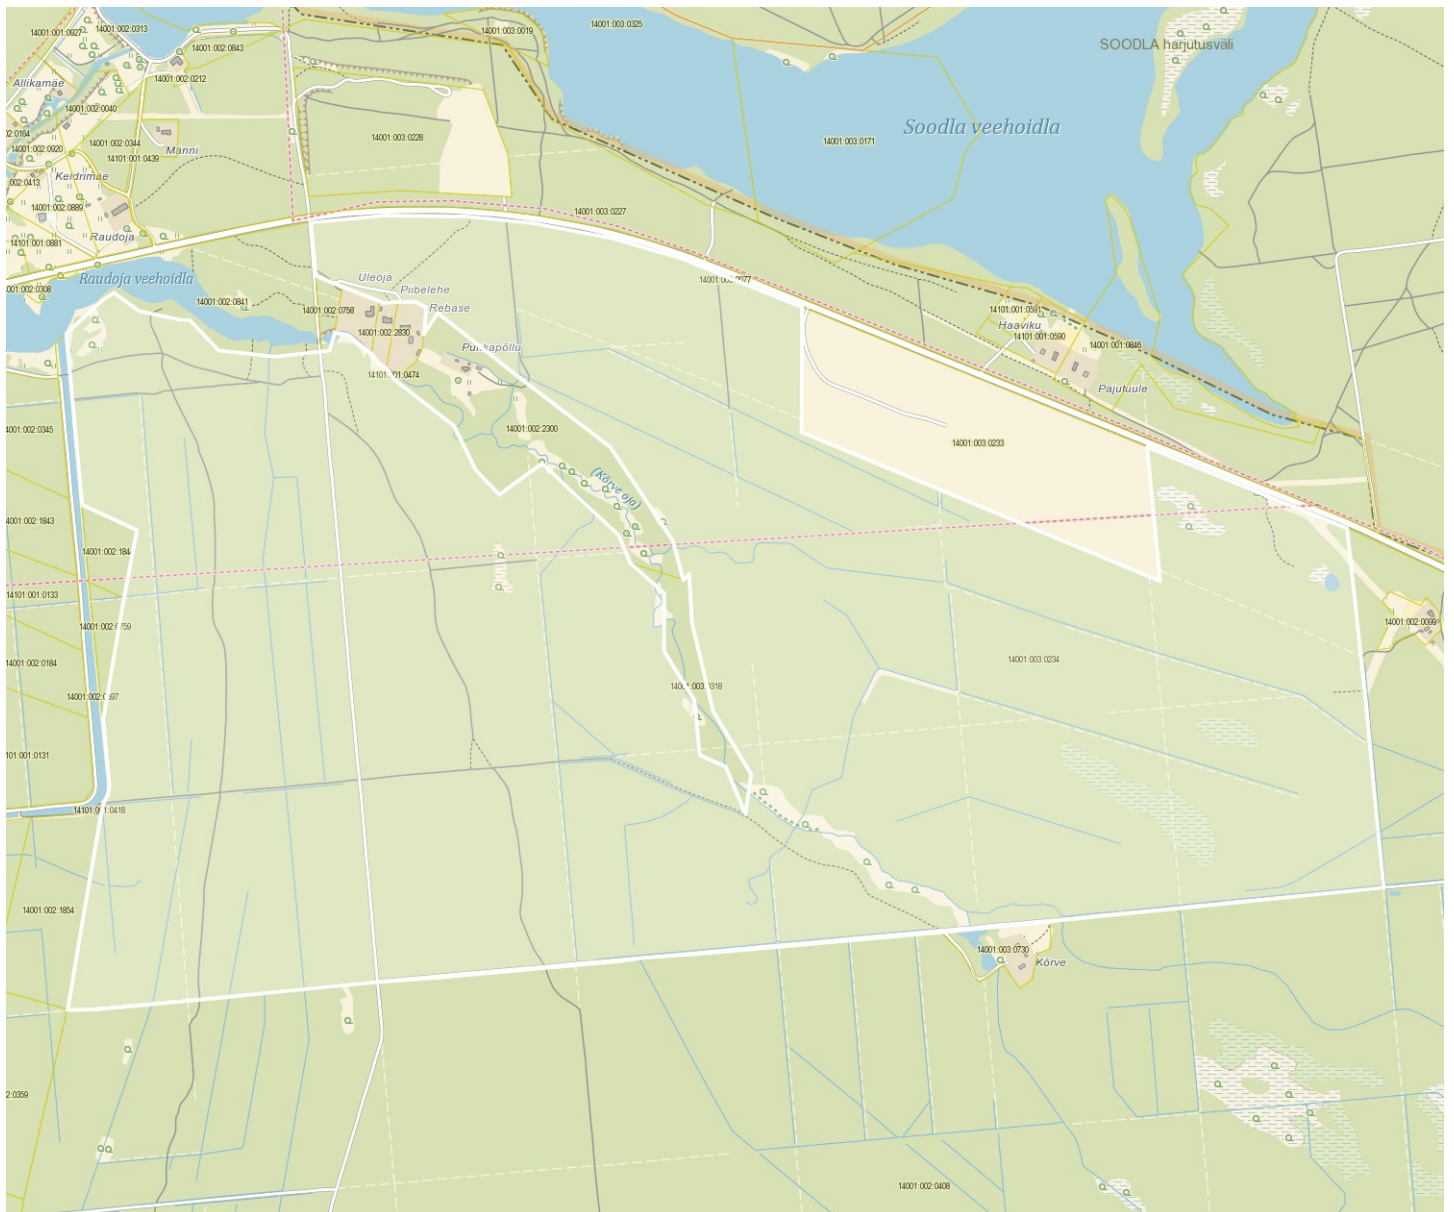

# Asendiplaan

Katastritunnus:	14001:003:0234
Address:	Harju maakond, Anija vald, Raudoja küla, Kolga metskond 81
Katastriüksuse pindala:	4916015 m <sup>2</sup>
Riigivara objekti kood:	KV10568
Riigivara valitseja:	Keskkonnaministeerium
Volitatud asutus:	Riigimetsa Majandamise Keskus

Mõõtkava: 1:20000  
X = 6582436.25 Y = 585090.995

 registreeritud KÜ