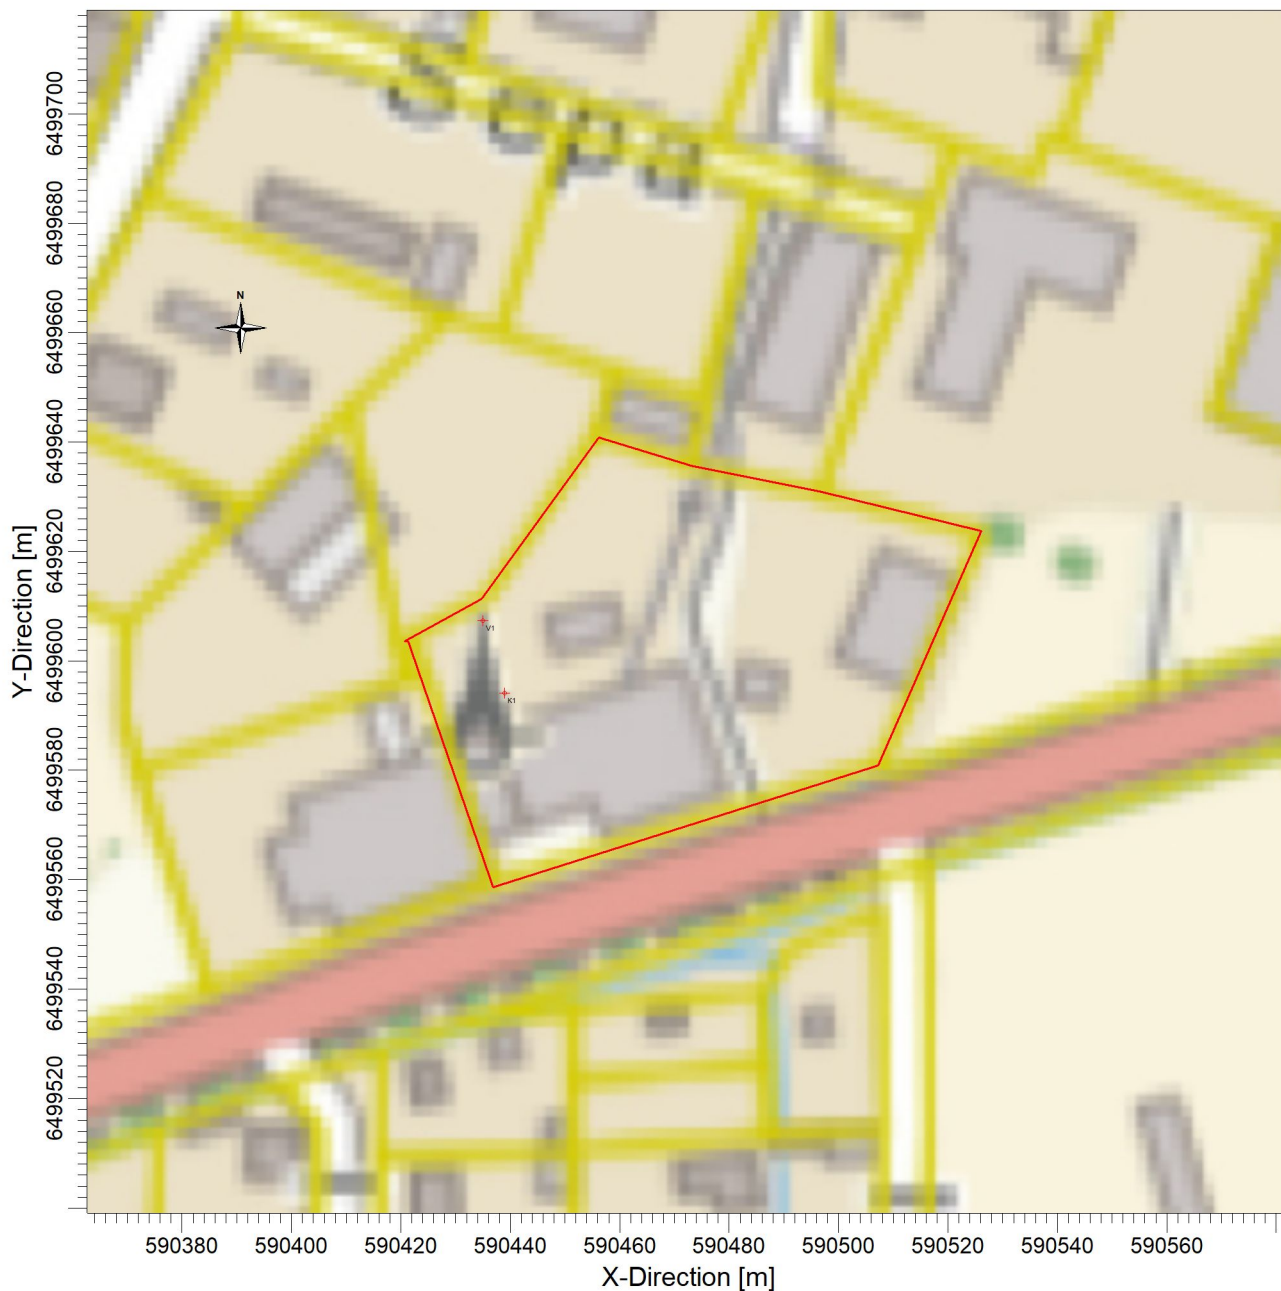

Projekti nimi:

**Põhja Sakala haldus AS
Asendiplaan**

Kommentaariid:

Tartu tn 1b, Võhma linn,
Põhja-Sakala vald, Viljandi
maakond.
punase joonega tähistatud kaitise
piir.

Heiteallikad:

2

Retseptorid:

2508

Ettevõtte nimi:

LEMMA OÜ

Koostaja:

Ain Tõnts

SCALE:

1:1,383

0

0.05 km