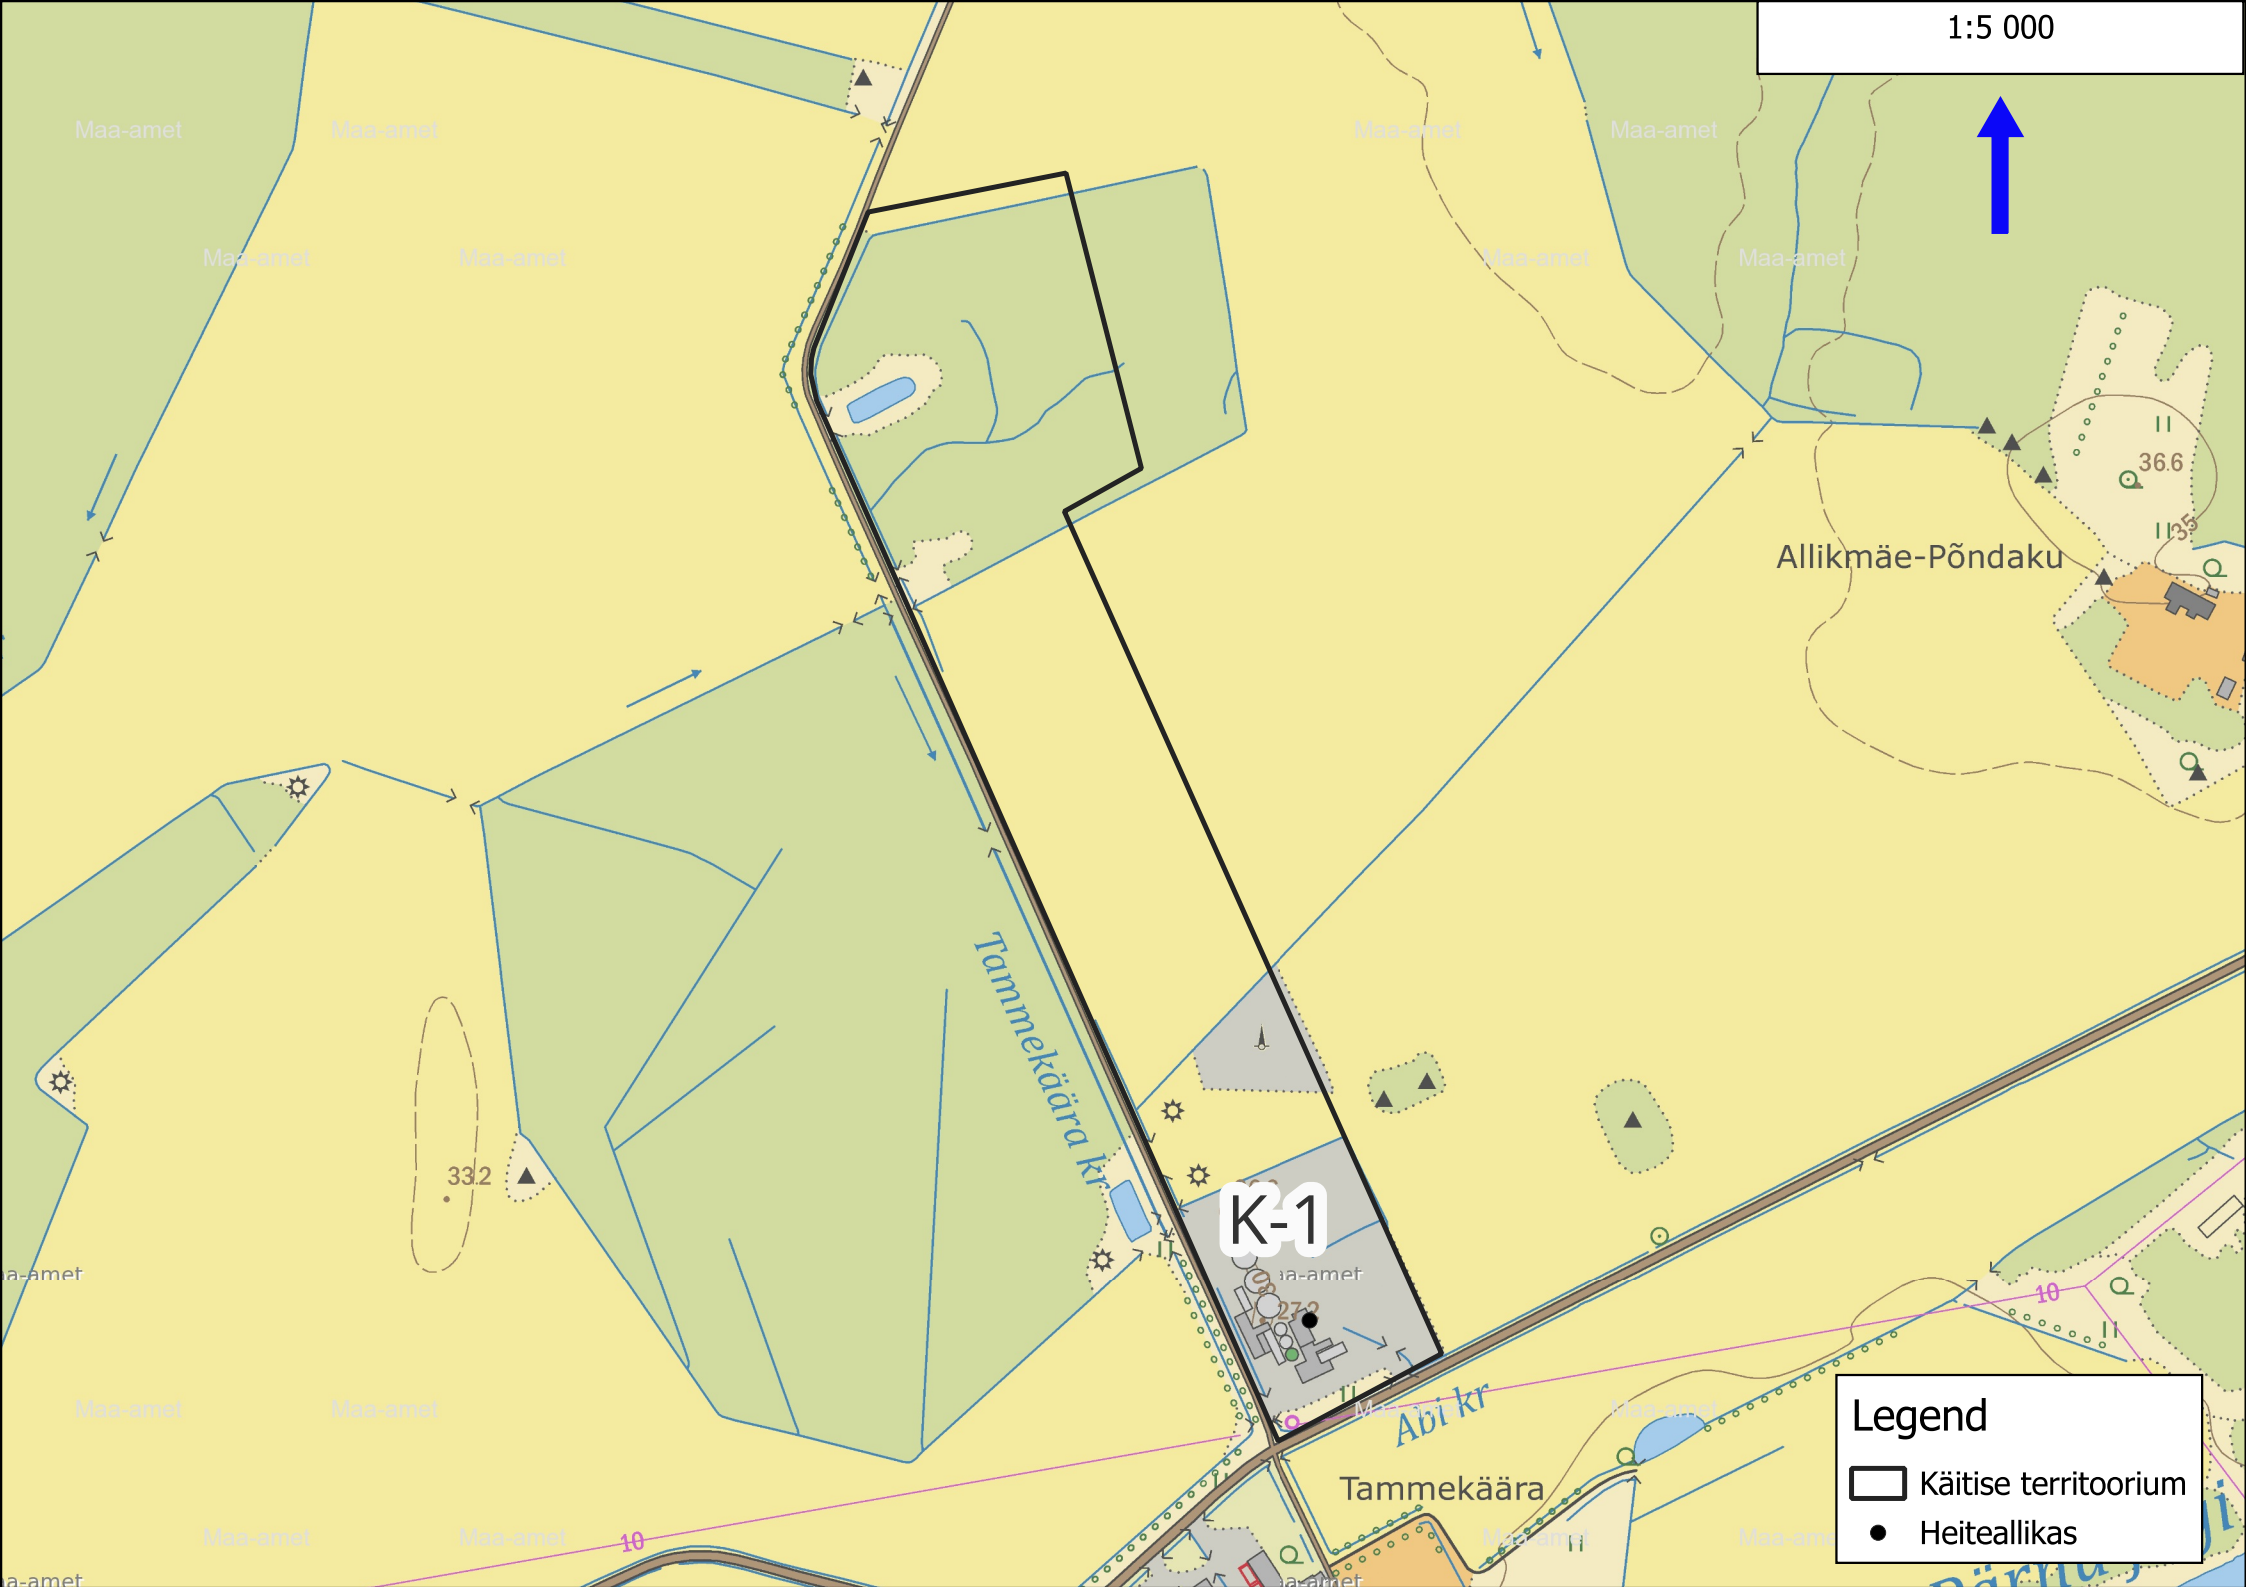

1:5 000

Allikmäe-Põndaku

Tammekäära kr.

K-1

Abi kr.

Tammekäära

Legend

-  Käitise territoorium
-  Heiteallikas