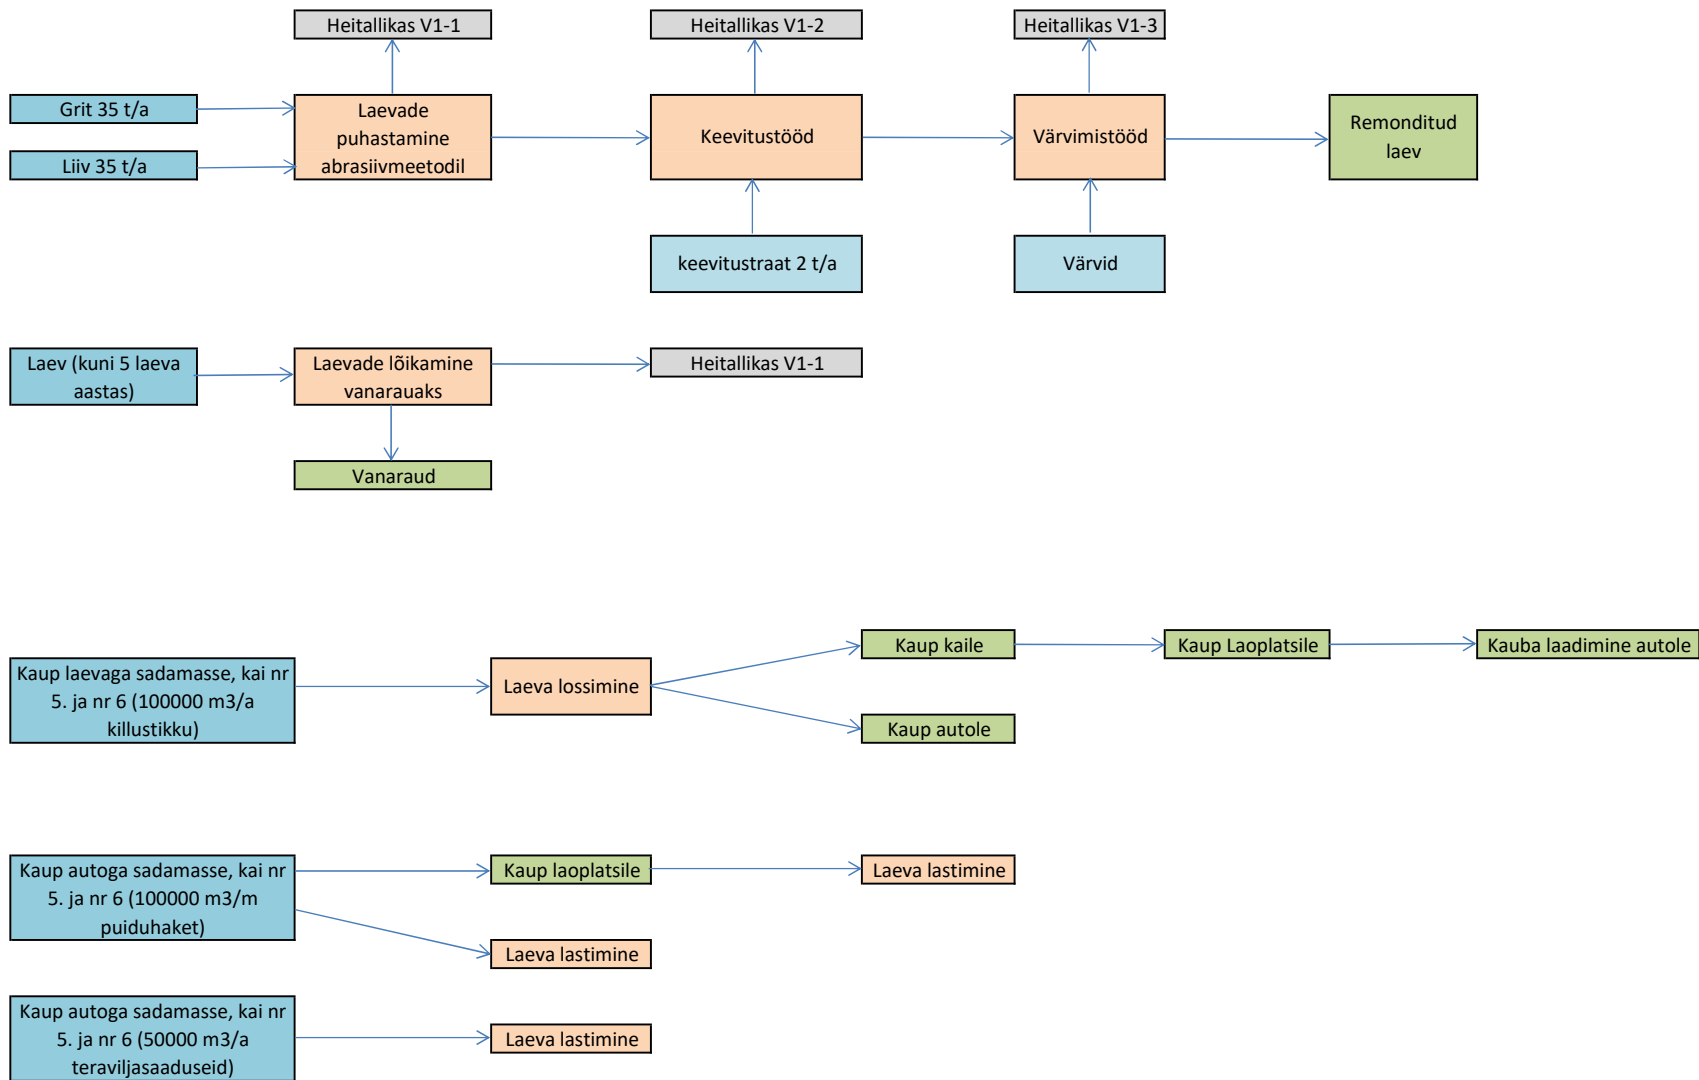

## Pärnu Laevatehas AS tehnoloogiline kaart

(Kõiki kaupu võib käidelda kai nr. 5 või nr 6 või kogu kaup ühel kail)