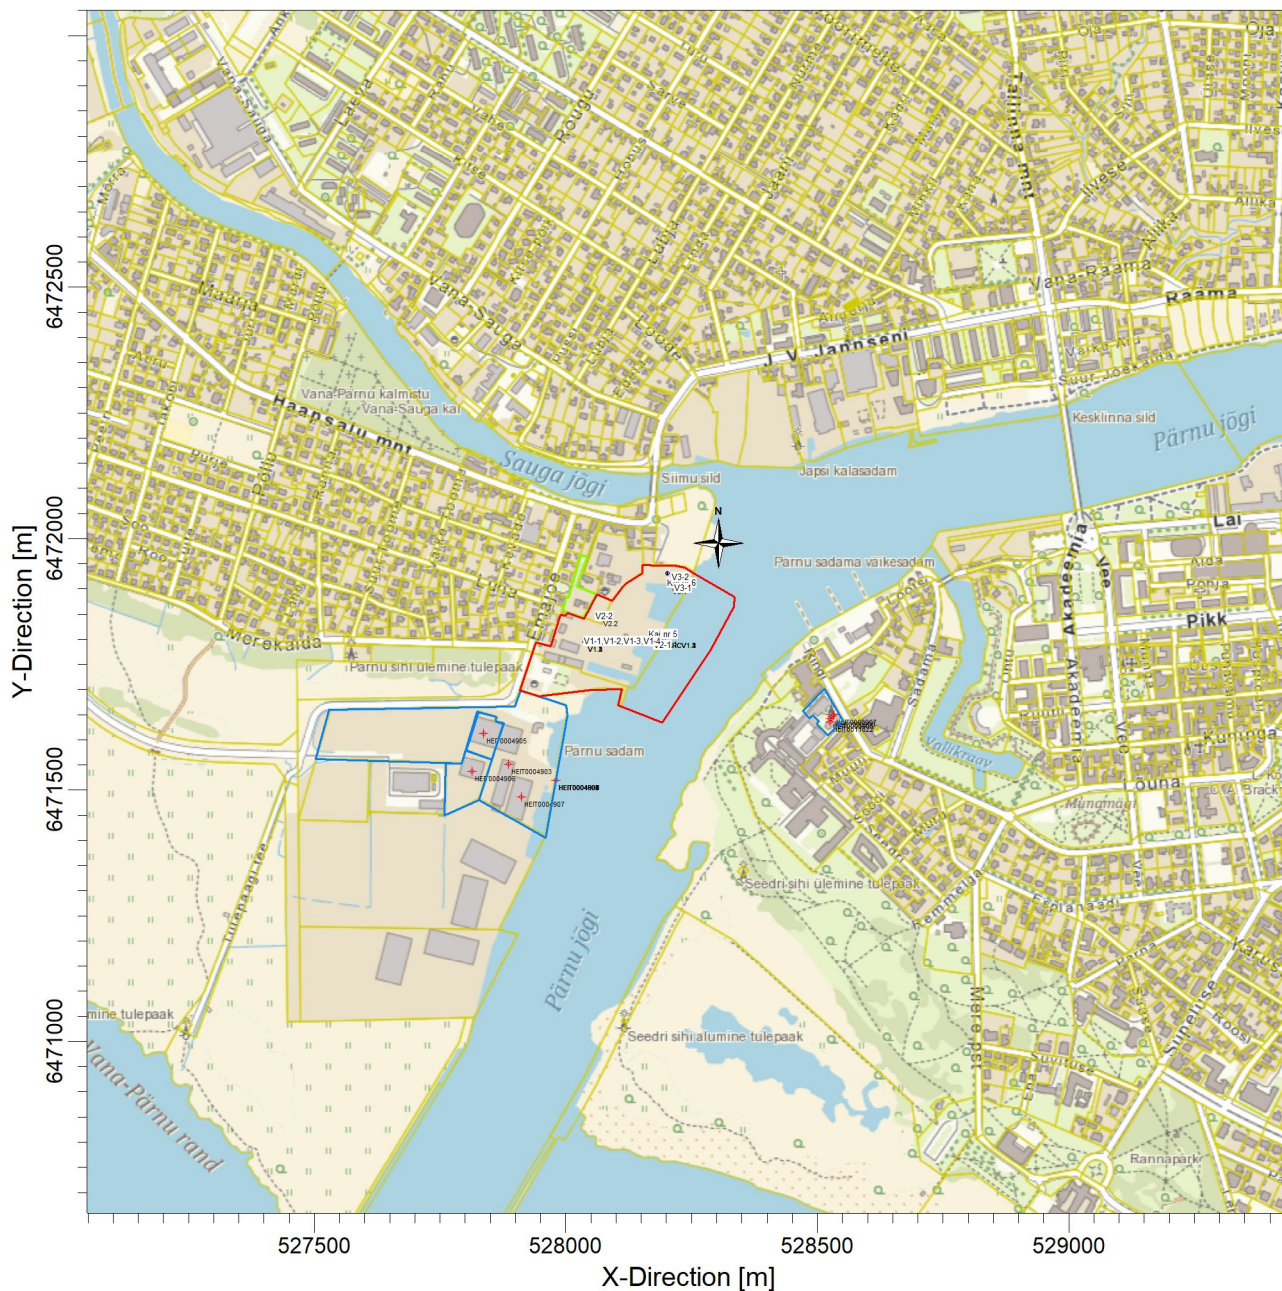

Projekti nimi:

**Pärnu Laevatehas AS
Asukohakaart**

<p>Kommentaariid:</p> <p>Emajõe tn 22, Pärnu linn, Pärnu linn, Pärnu maakond. Punase joonega tähistatud käitise territoorium. Sinise joonega tähistatud naaberkäitise territooriumid. Rohelise joonega tähistatud lähimate elamute territoorium.</p>	<p>Heiteallikad:</p> <p>26</p>	<p>Ettevõtte nimi:</p> <p>LEMMA OÜ</p>		
	<p>Retseptorid:</p> <p>2526</p>	<p>Koostaja:</p> <p>Ain Tõnts</p>		
		<p>SCALE: 1:15,043</p> <p>0  0.5 km</p>		
			<p>Kuupäev:</p> <p>21/03/2024</p>	<p>Projekti nr.:</p>