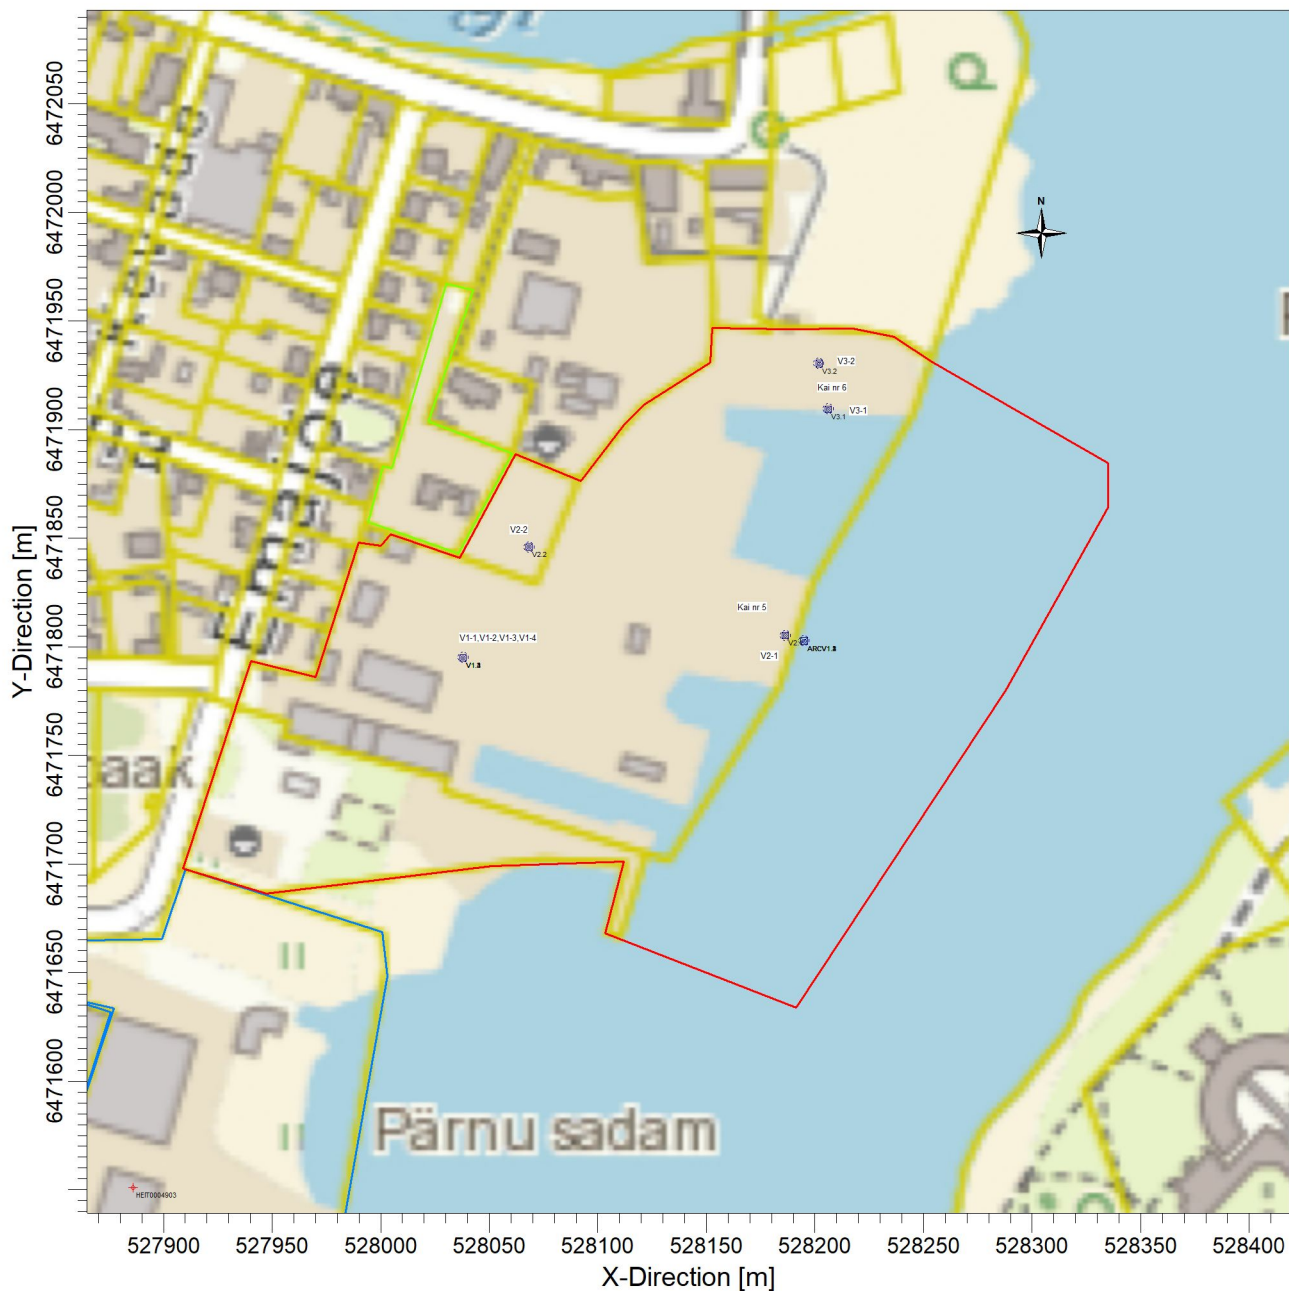

Projekti nimi:

**Pärnu Laevatehas AS
Asendiplaan**

Kommentaariid:

Emajõe tn 22, Pärnu linn, Pärnu linn, Pärnu maakond.
Punase joonega tähistatud käitise territoorium. Sinise joonega tähistatud naaberkäitise territooriumid. Rohelise joonega tähistatud lähimate elamute territoorium.

SCALE:

1:3,484

0

0.1 km

Kuupäev:

21/03/2024

Projekti nr.: