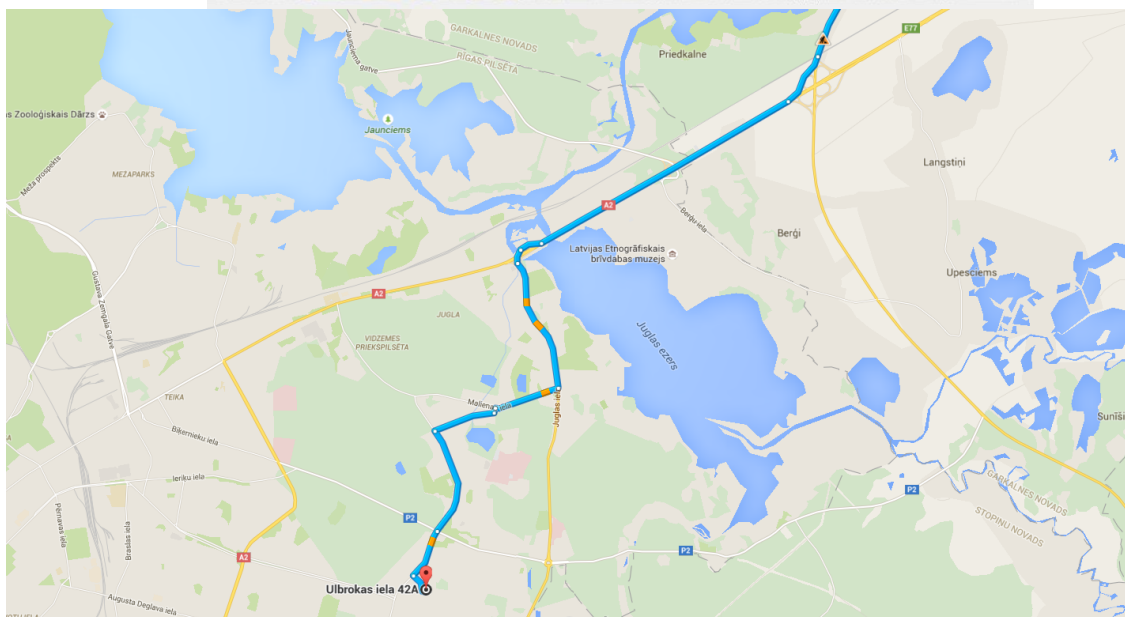

## Information concerning the transportation of notification EE1023687

Kavandatud marsruut/Planned route: Tallinn Suur-Sõjamäe 31a – Pärnu – Ikla - Ainaži - Salacgrīva – Baltezers - Ulbrokas iela 42A, Rīga, LV-1021, Lāti

Kavandatud marsruudi kaardid/ Maps of planned route:

Marsruut ettenägematute asjaolude puhul/ Route, including possible alternatives, also in case of unforeseen circumstances:

Tallinn Suur-Sõjamäe 31a – Viljandi – Valga - Valka - Valmiera – Ragana - Ulbrokas iela 42A, Rīga, LV-1021, Lāti