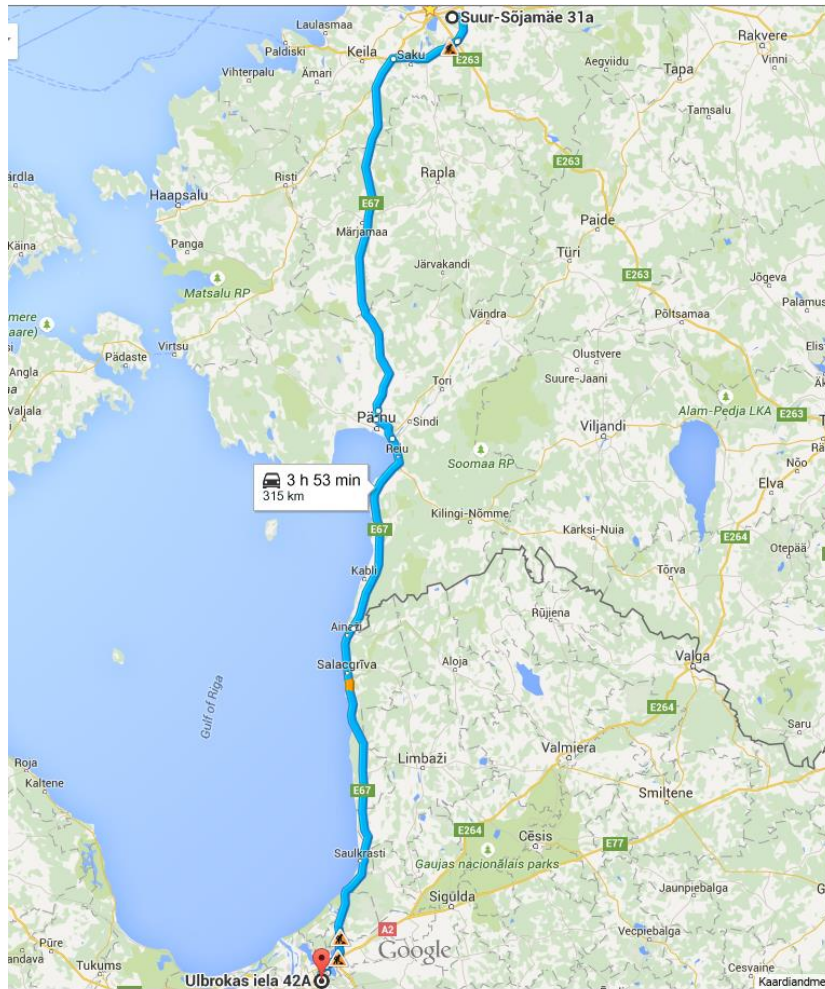

## Information concerning the transportation of notification EE1023687

Kavandatud marsruut/Planned route: Tallinn Suur-Sõjamäe 31a – Pärnu – Ikla - Ainaži - Salacgrīva – Baltezers - Ulbrokas iela 42A, Rīga, LV-1021, Lāti

Kavandatud marsruudi kaardid/ Maps of planned route:

Marsruut ettenägematute asjaolude puhul/ Route, including possible alternatives, also in case of unforeseen circumstances:

Tallinn Suur-Sõjamäe 31a – Viljandi – Valga - Valka - Valmiera – Ragana - Ulbrokas iela 42A, Rīga, LV-1021, Lāti