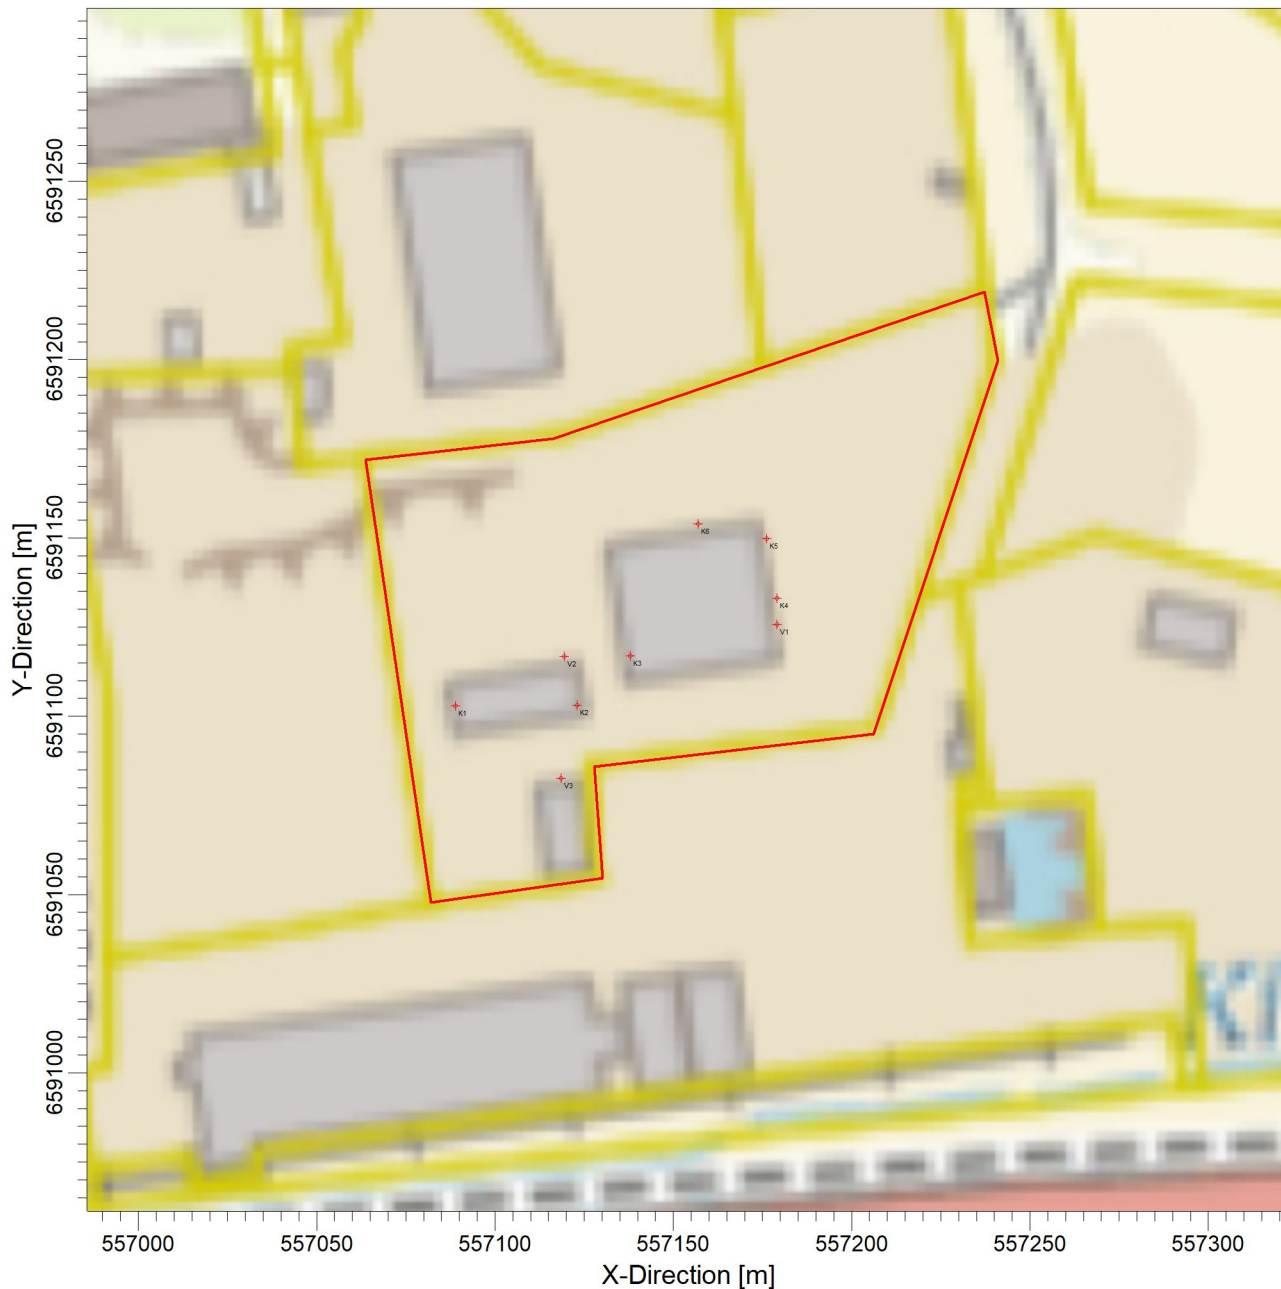

# CIEST METAL OÜ Asendiplaan

Kommentaariid:

Kiltri tee 10, Maardu linn, Harju maakond. Punase joonega tähistatud käitise territoorium. Sinise joonega tähistatud naaberkäitiste territoorium.

Heiteallikad:

1:2,121

0  0.05 km

Kuupäev:

**04/04/2024**

Projekti nr.: