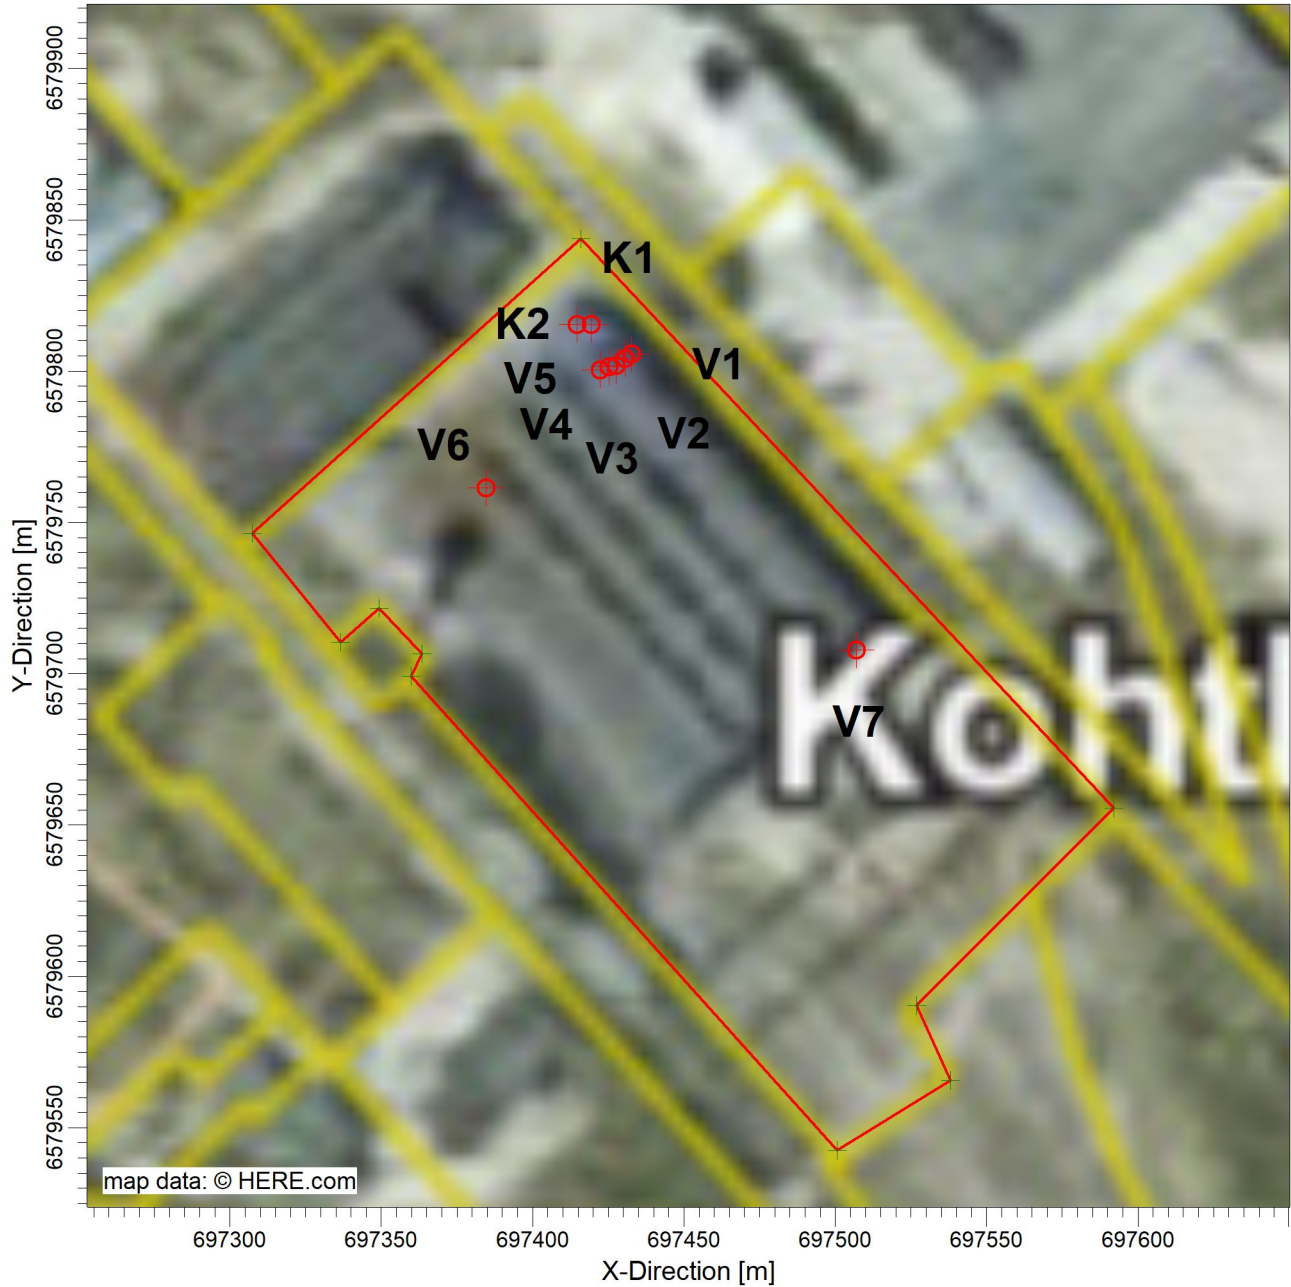

PROJECT TITLE:
Asendiplaan

COMMENTS:

▲ N

SOURCES:

9

COMPANY NAME:

LEMMA OÜ

RECEPTORS:

10

MODELER:

Helen Opp

SCALE:

1:2,500

0 0.05 km

DATE:

23/06/2024

PROJECT NO.: