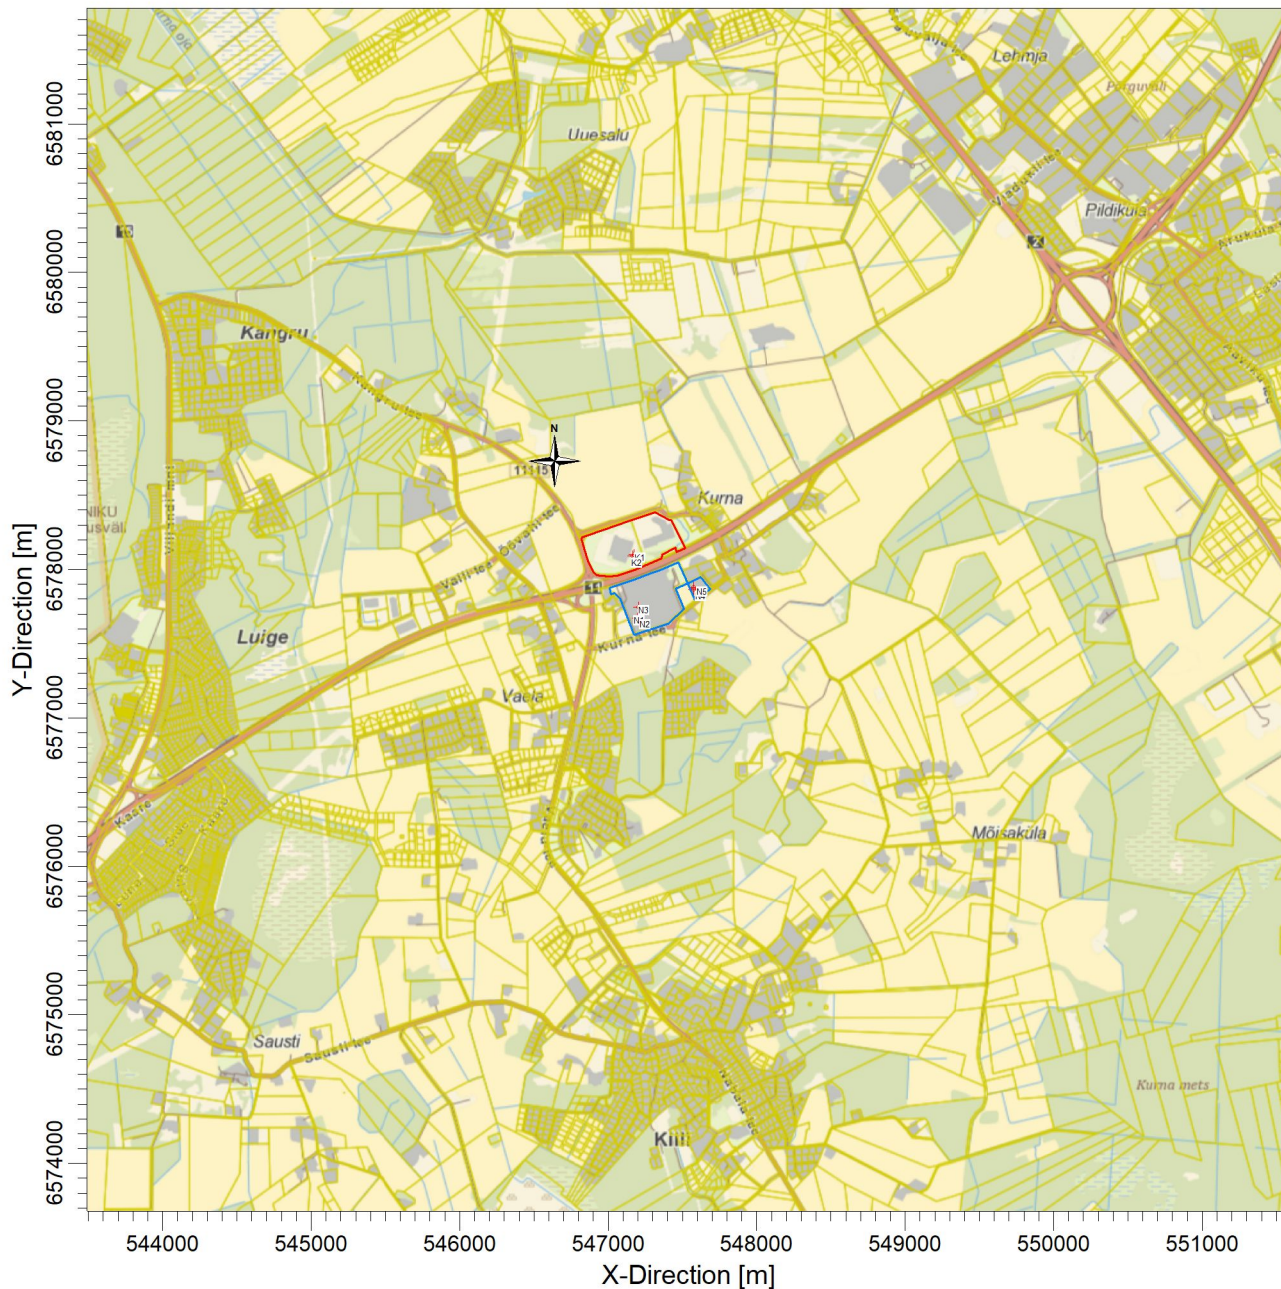

Projekti nimi:

Adven Eesti AS IKEA katlamaja Asukohakaart

Kommentaariid:

Kangrumetsa tee 1, Kurna küla,
Rae vald, Harju maakond.
Punase joonega tähistatud käitise
territoorium. Sinise joonega
tähistatud naaberkäitise
territoorium.

SCALE:

1:50,951

0

2 km

Kuupäev:

26/06/2024

Projekti nr.: