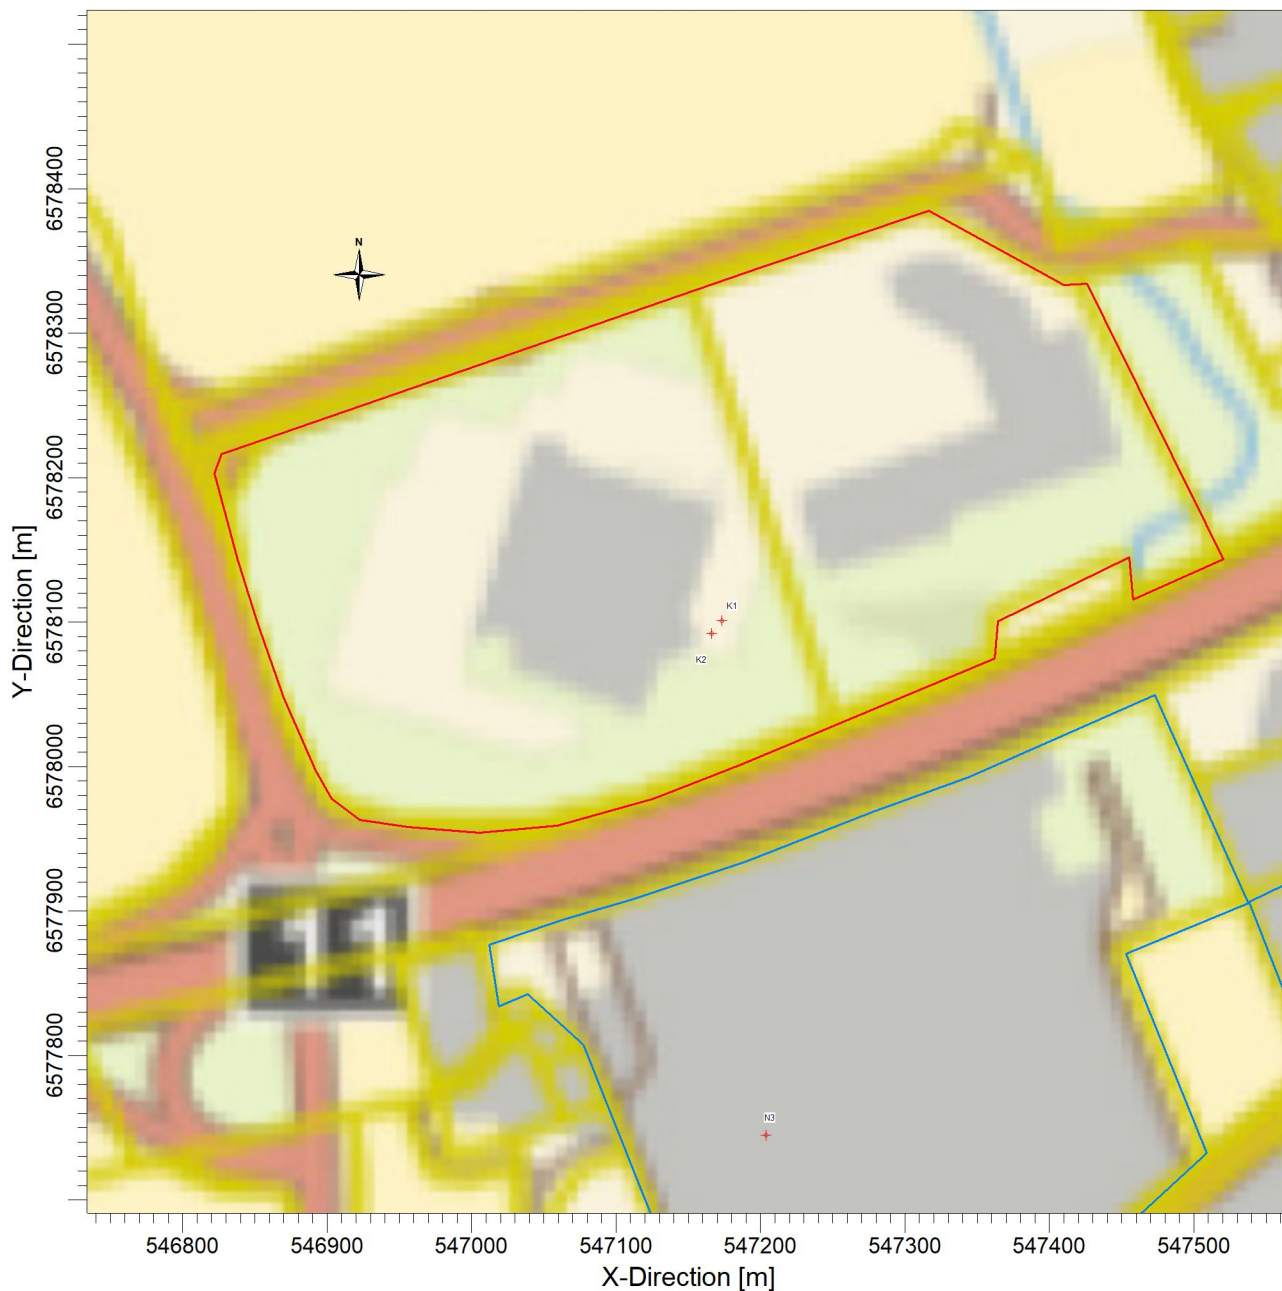

## Adven Eesti AS IKEA katlamaja Asendiplaan

Kommentaariid:

Kangrumetsa tee 1, Kurna küla,  
Rae vald, Harju maakond.  
Punase joonega tähistatud käitise  
territoorium. Sinise joonega  
tähistatud naaberkäitise  
territoorium.

SCALE:

1:5,238

0  0.1 km

Kuupäev:

**26/06/2024**

Projekti nr.: