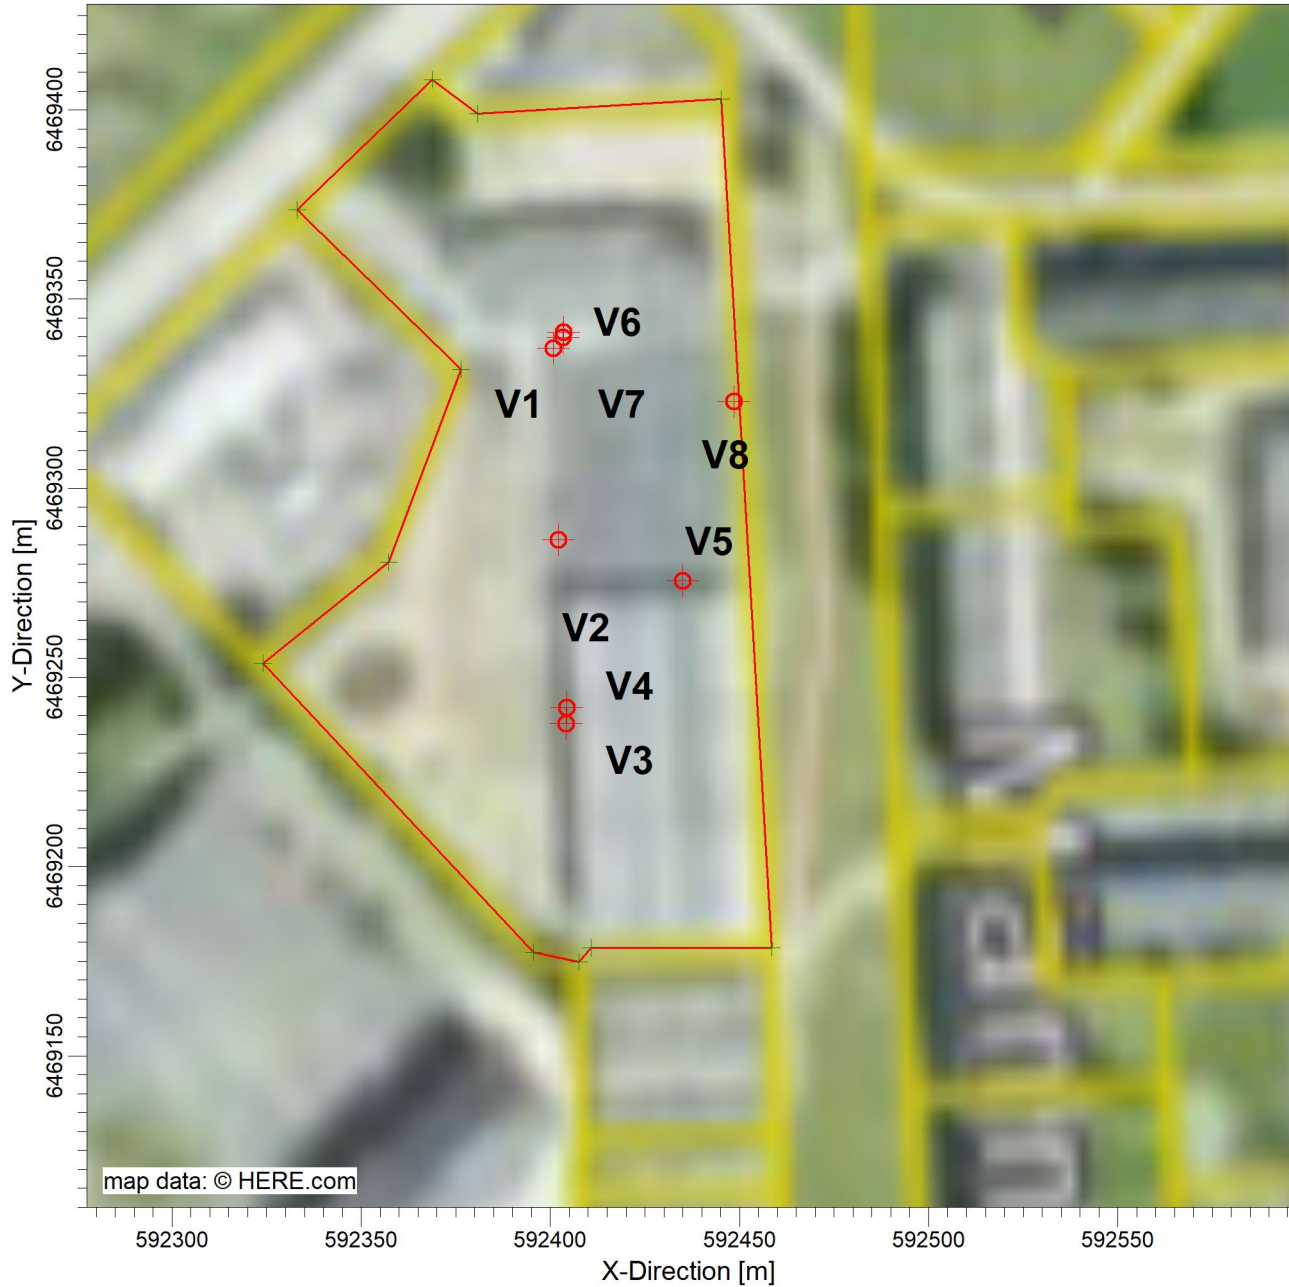

PROJECT TITLE:
Asendiplaan

COMMENTS:

▲ N

SOURCES:

8

COMPANY NAME:

LEMMA OÜ

RECEPTORS:

11

MODELER:

Helen Opp

SCALE:

1:2,000

0 0.05 km

DATE:

28/06/2024

PROJECT NO.: