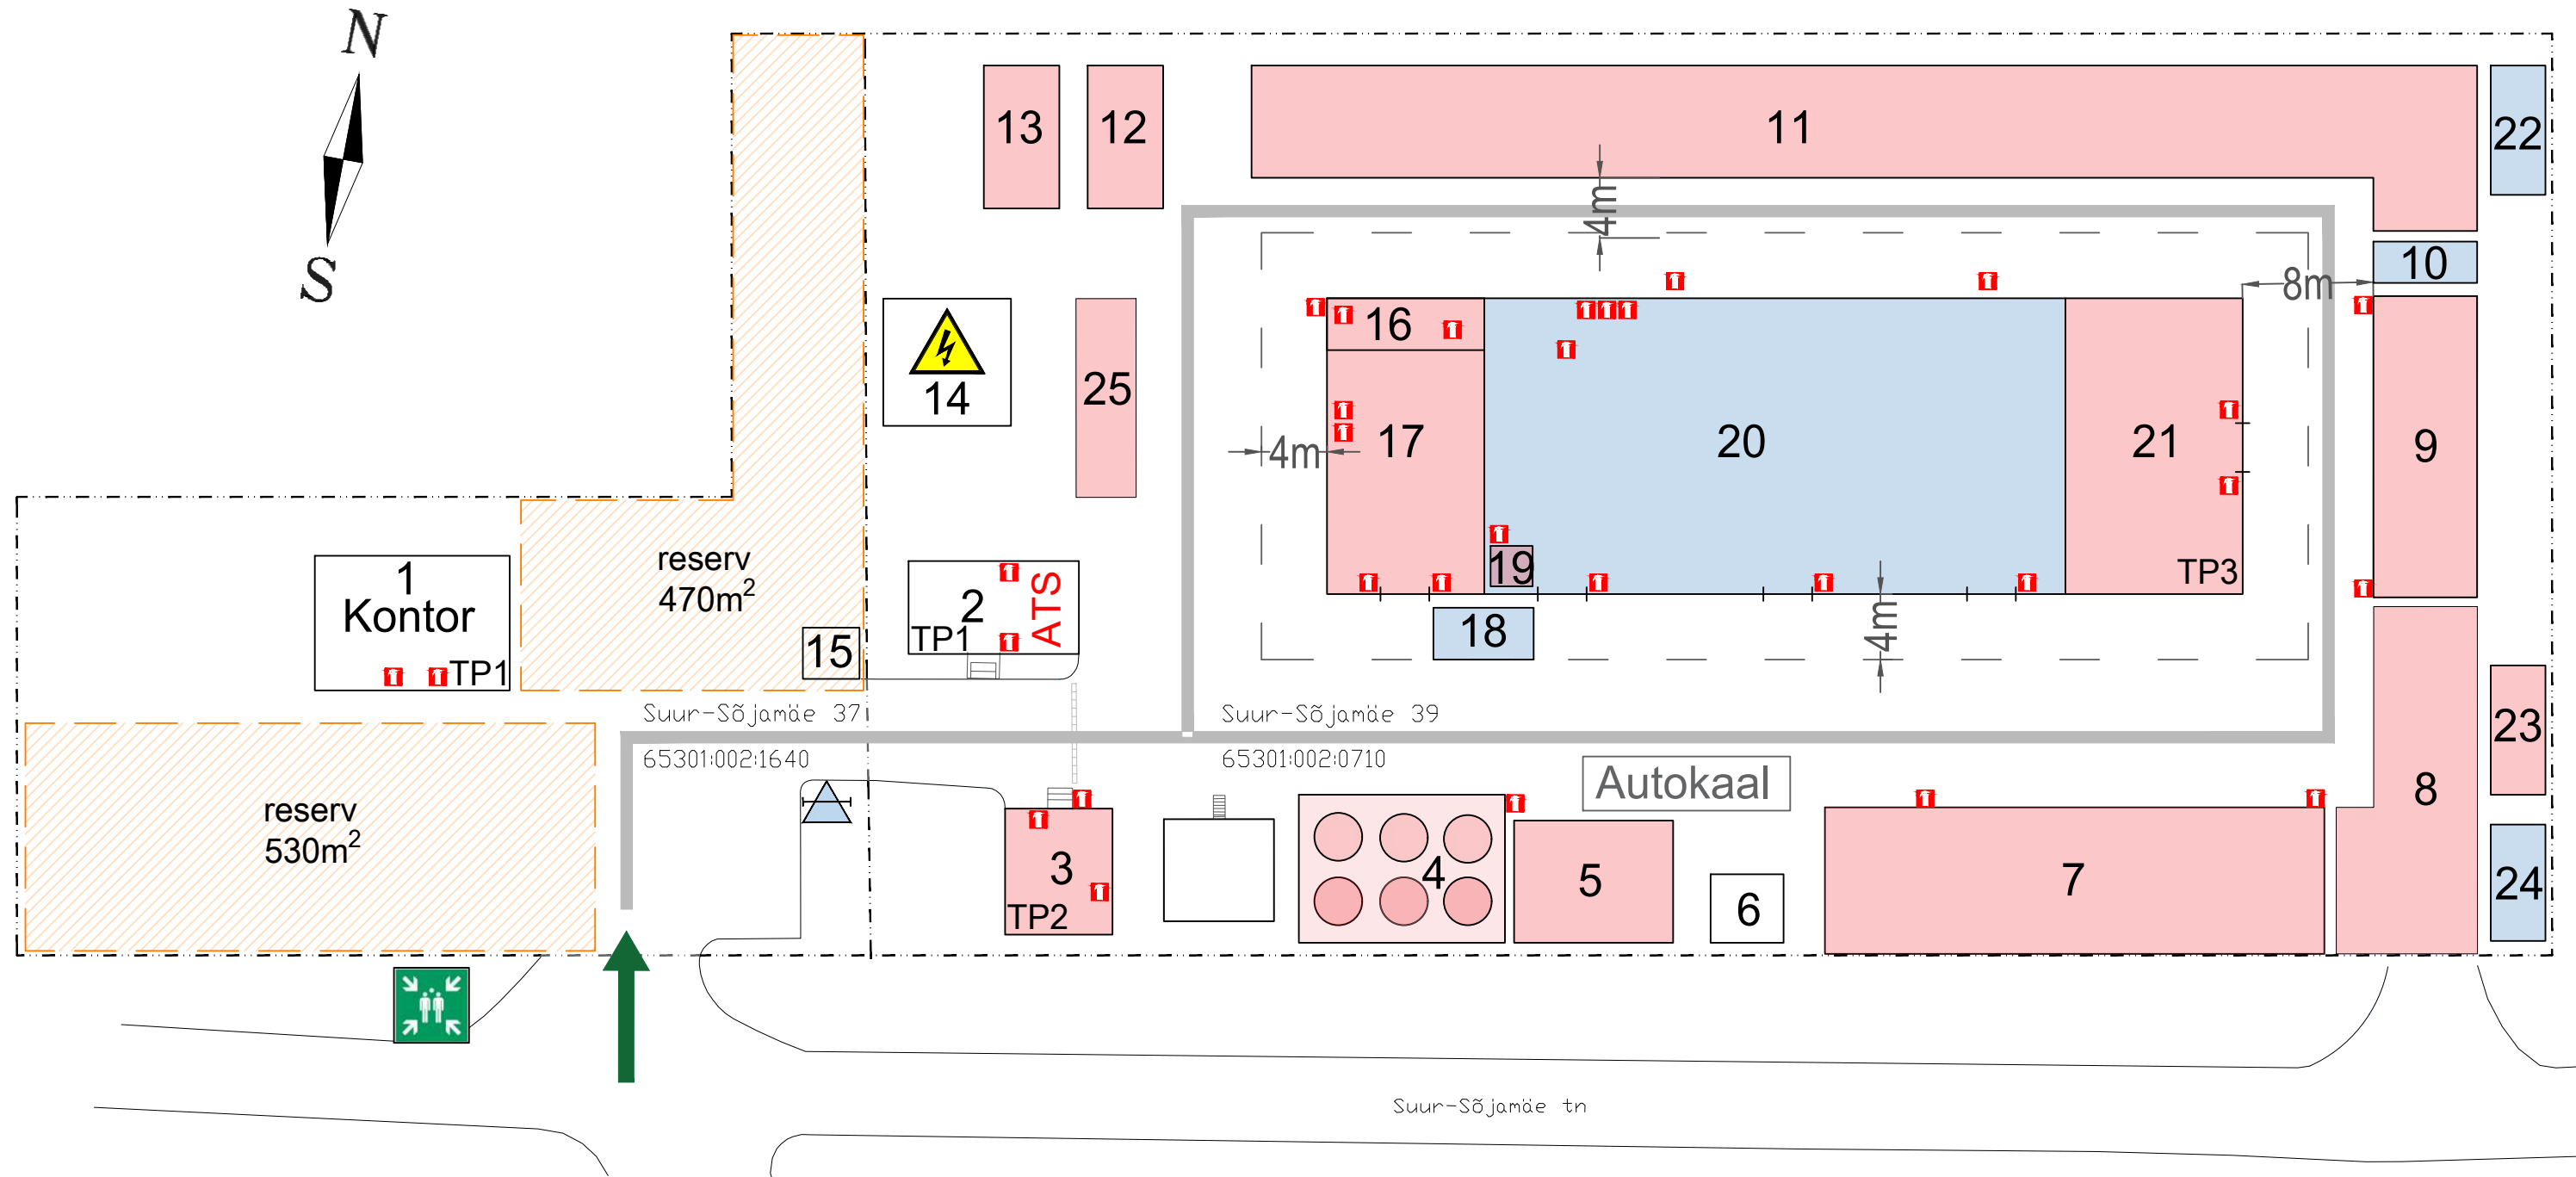

# PÕLEVmaterjali Ladustamise Skeem

AS EPLER & LORENZ, Suur-Sõjamäe 37/39, Soodevahe küla, Harjumaa