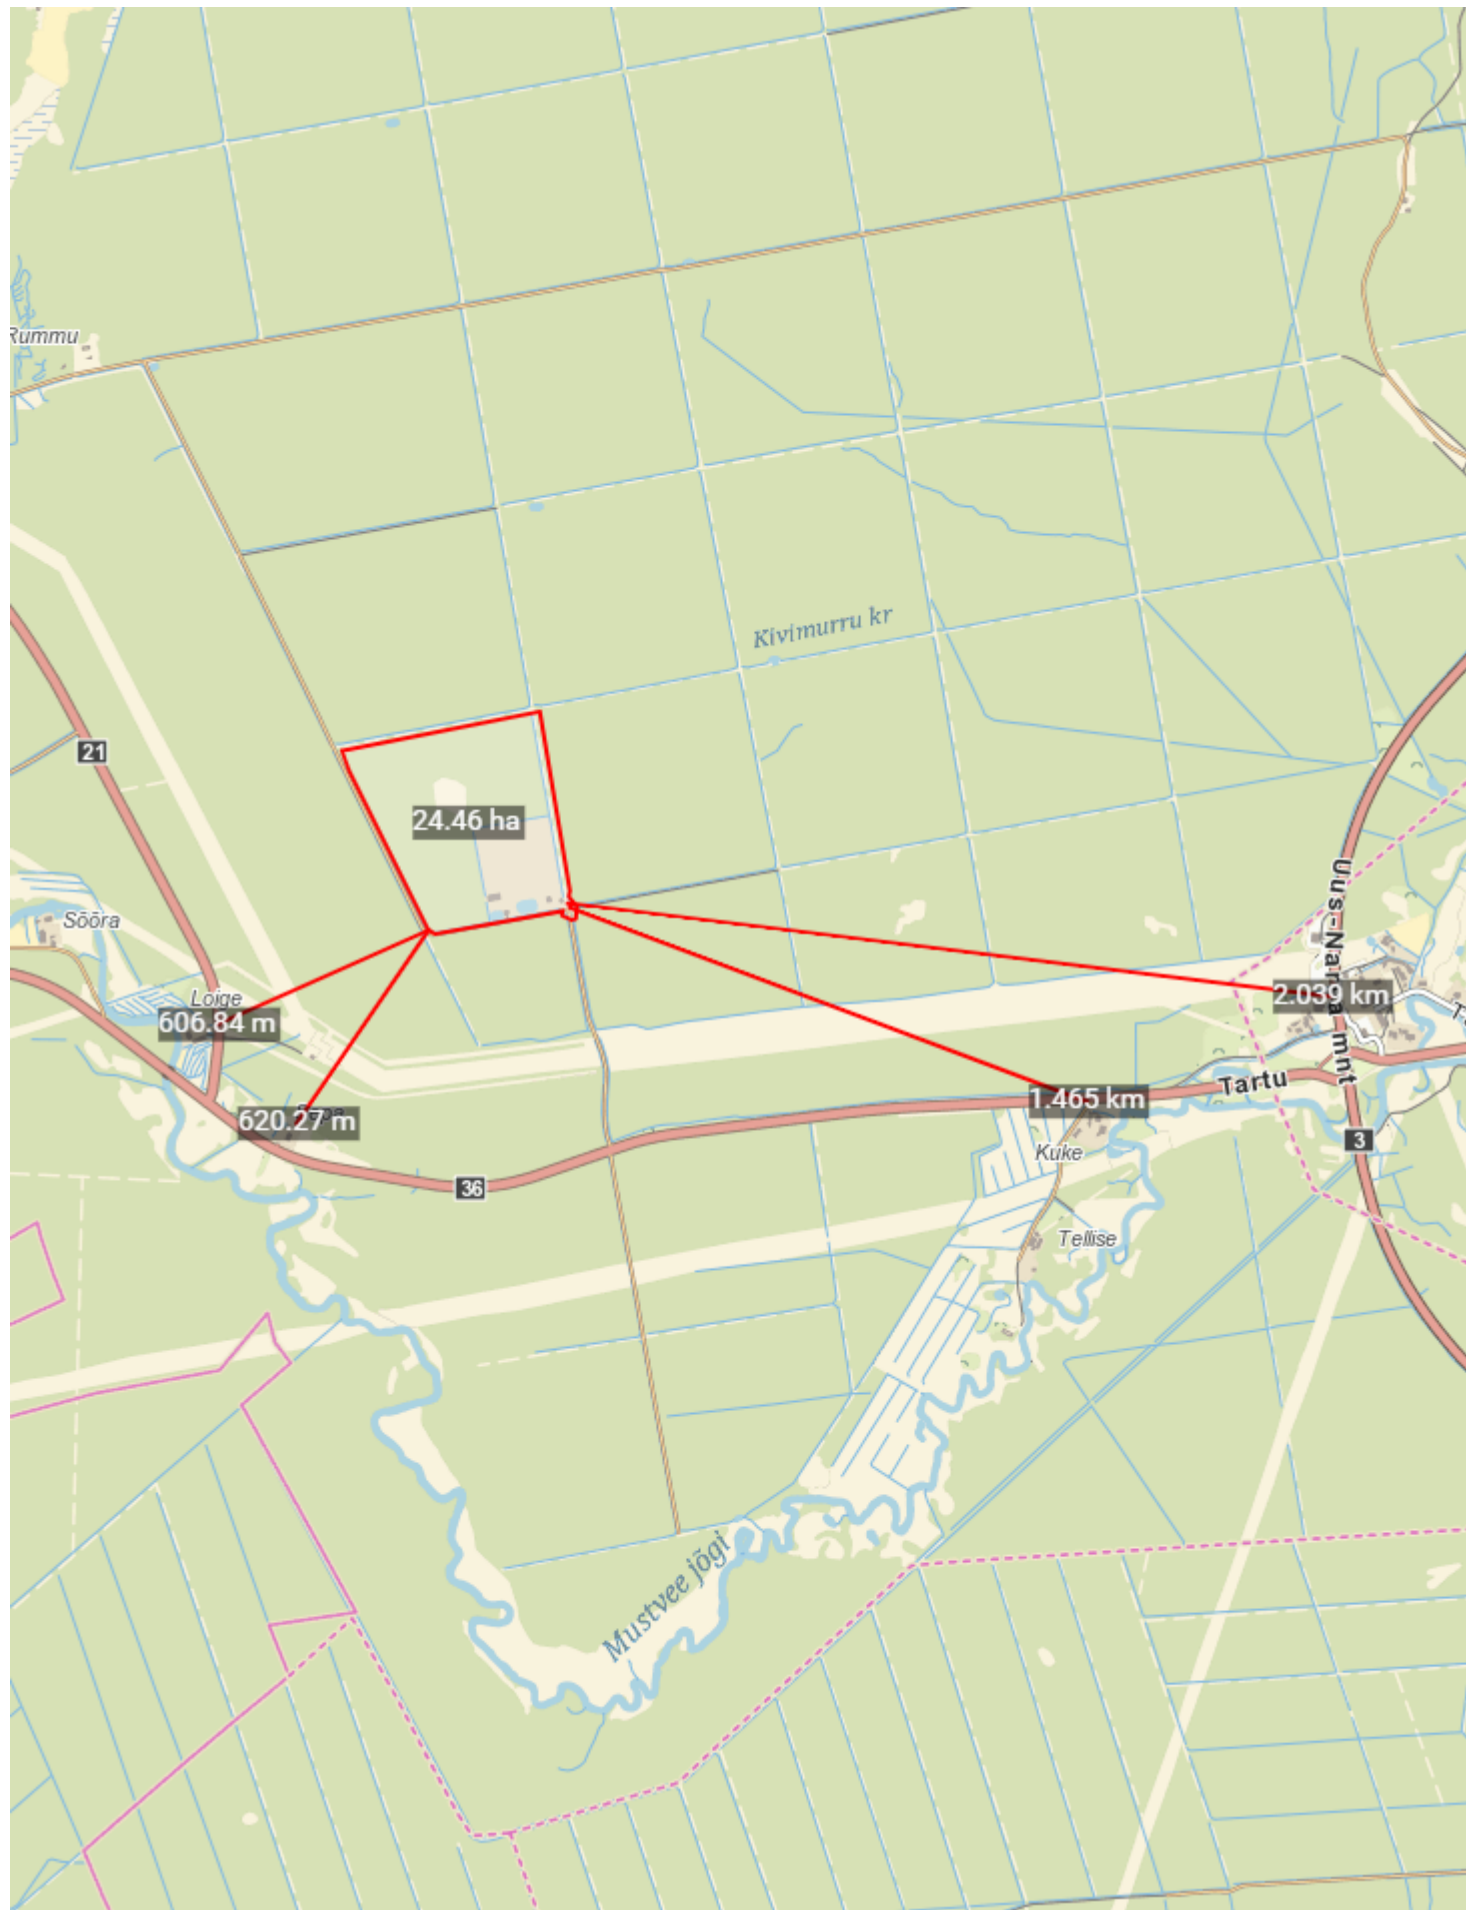

Lisa 1-1. Torma prügila asukohakaart

Mõõtkava: 1:20000

X = 6529604, Y = 668481

X = 6524542, Y = 664609